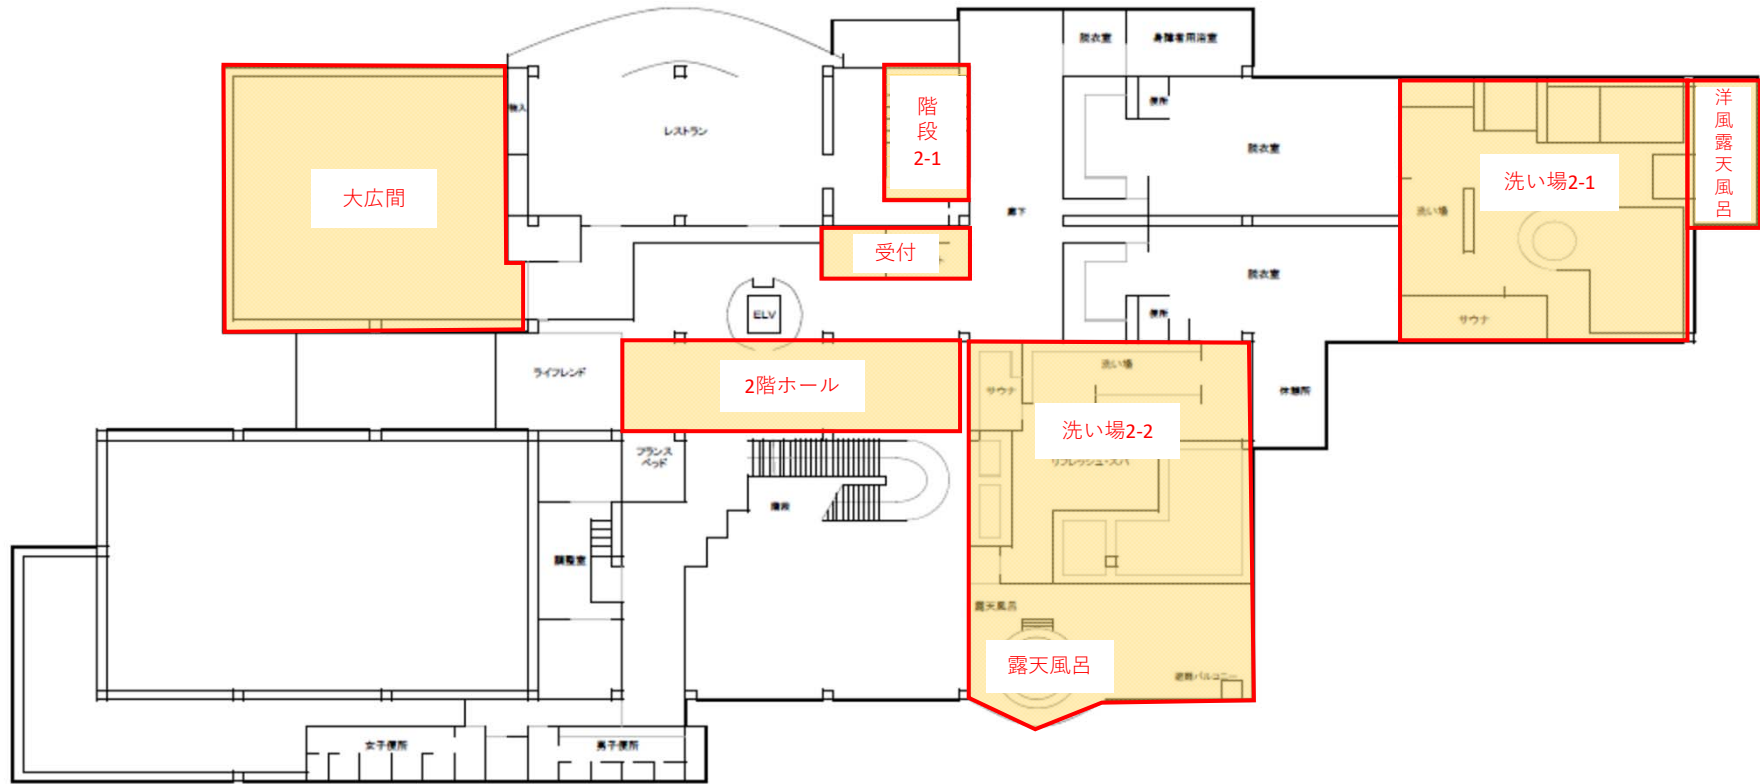

わくや天平の湯 照明更新範囲図

1F

※誘導灯も含む

わくや天平の湯 照明更新範囲図

2F

※誘導灯も含む

わくや天平の湯 空調更新範囲図

B1F

わくや天平の湯 空調更新範囲図

屋上