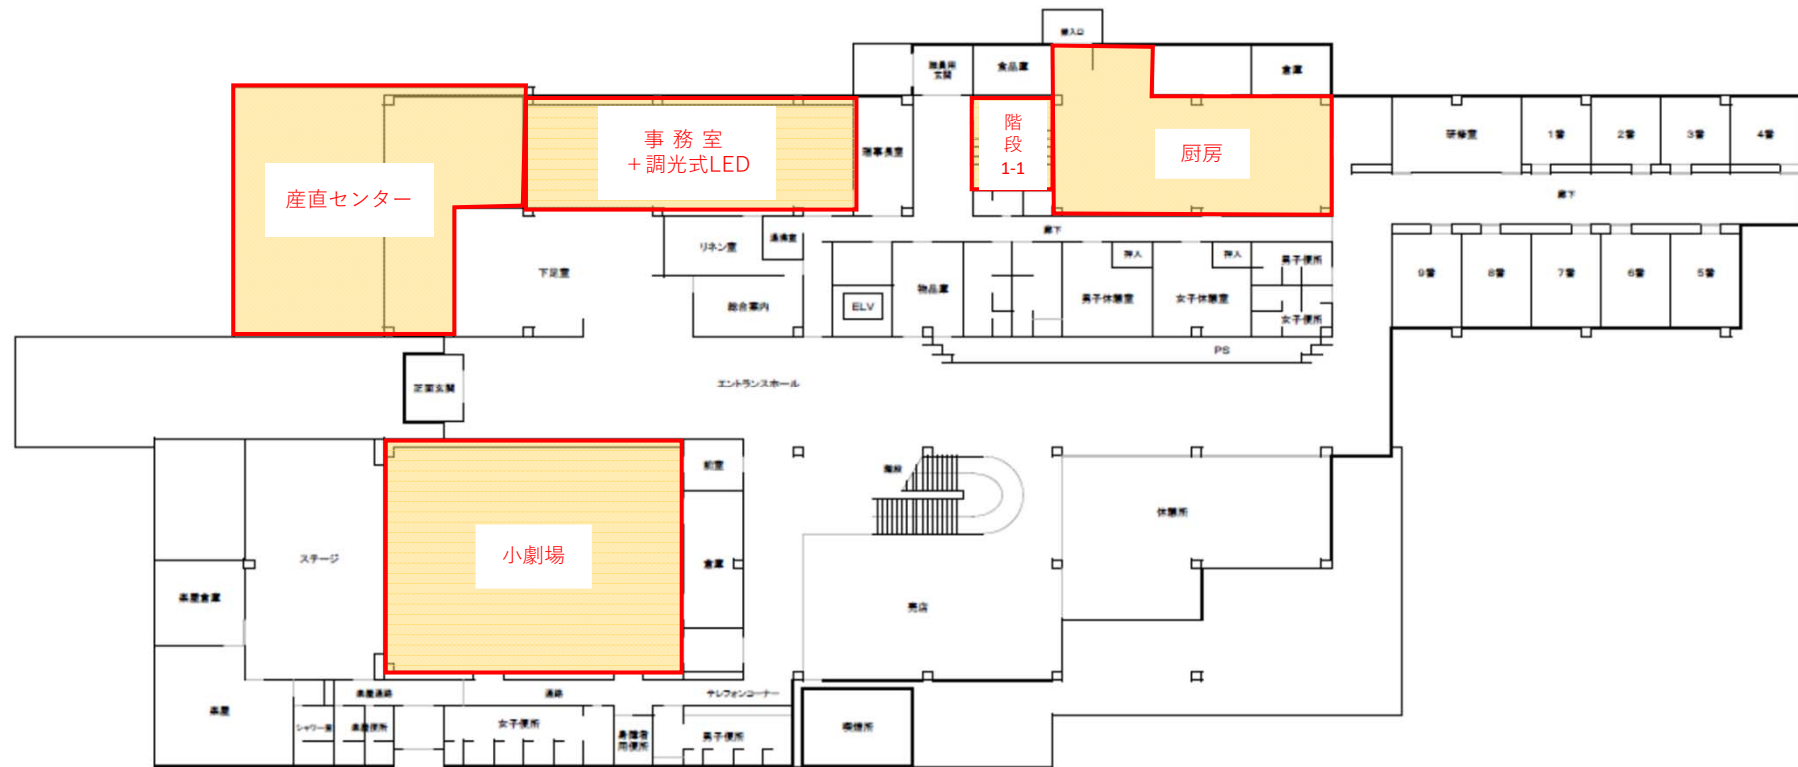

わくや天平の湯 照明更新範囲図

1F

※誘導灯も含む

わくや天平の湯 照明更新範囲図

2F

※誘導灯も含む

わくや天平の湯 空調更新範囲図

B1F

わくや天平の湯 空調更新範囲図

屋上