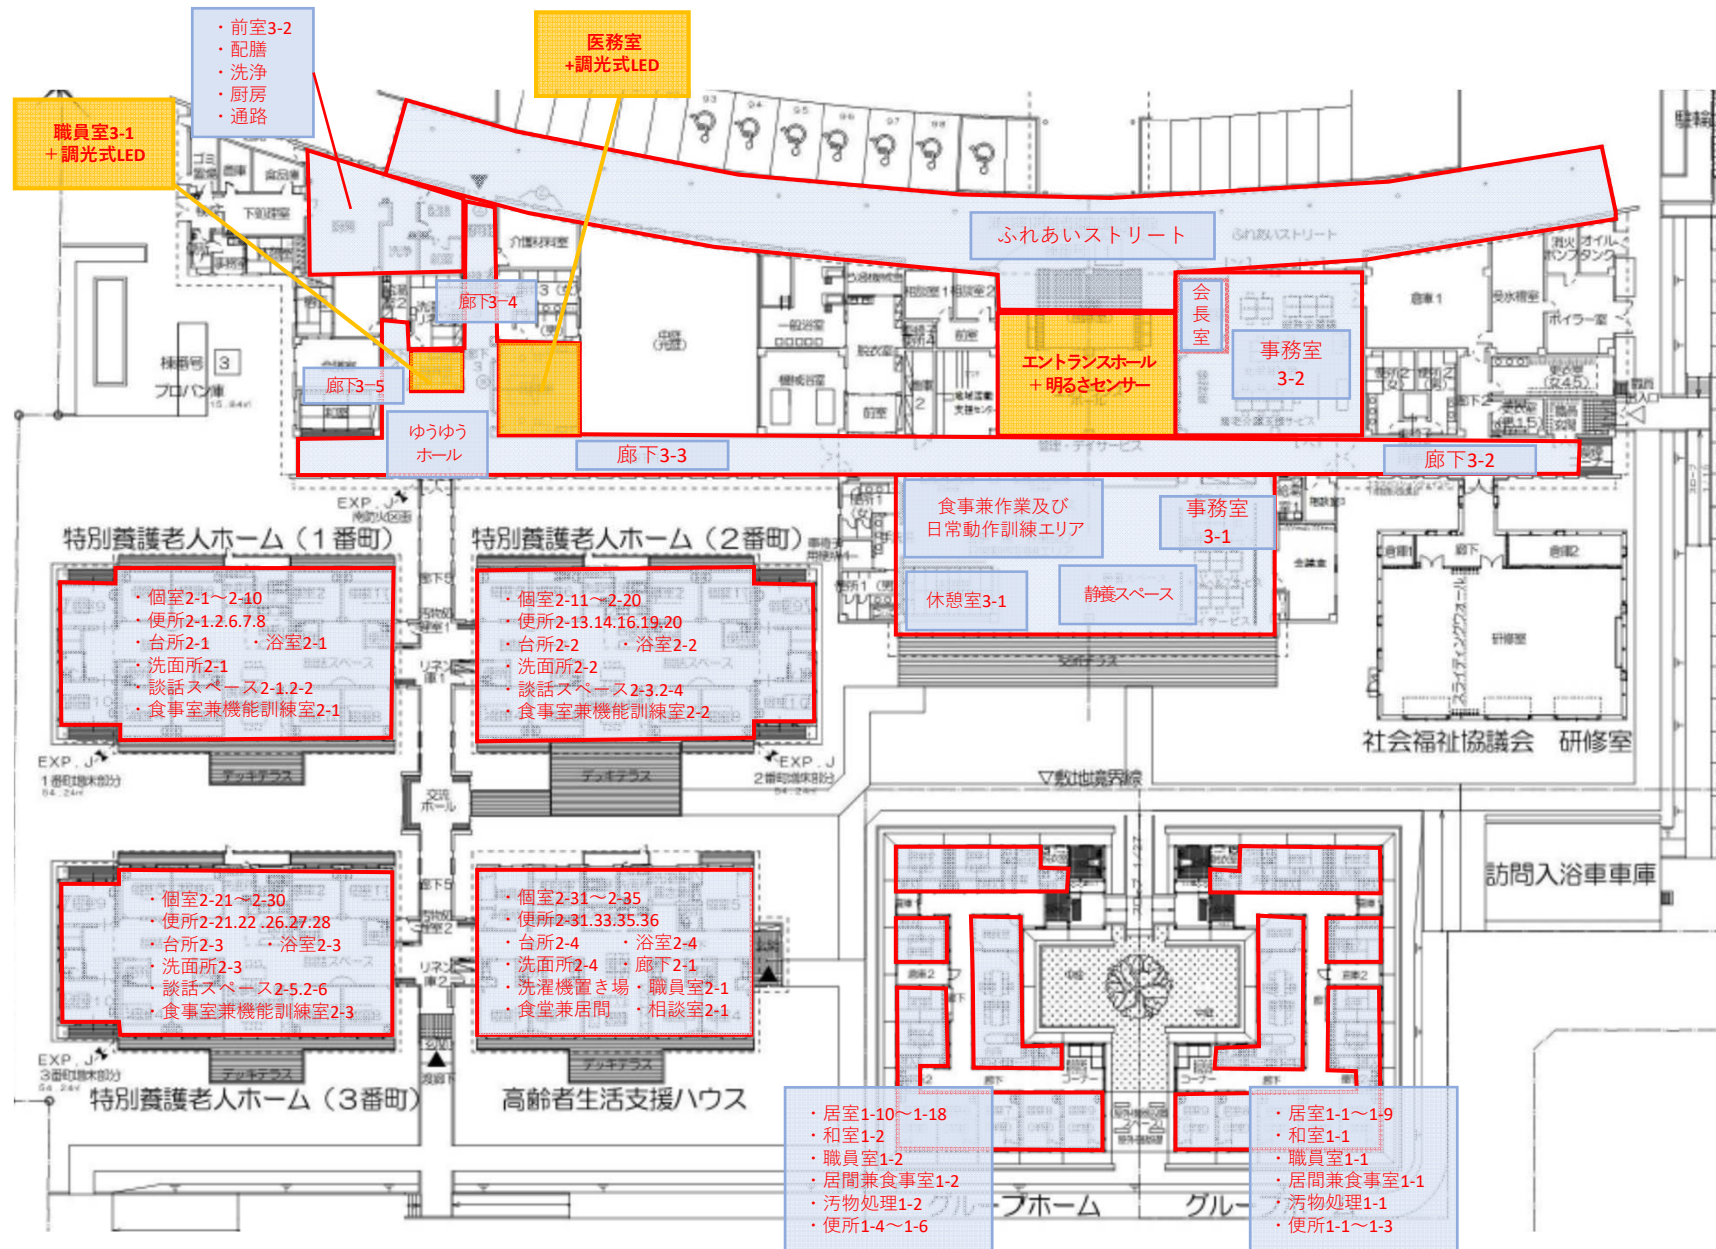

涌谷町高齢者福祉複合施設 ゆうらいふ 照明更新範囲図

涌谷町高齢者福祉複合施設 ゆうらいふ 空調更新範囲図