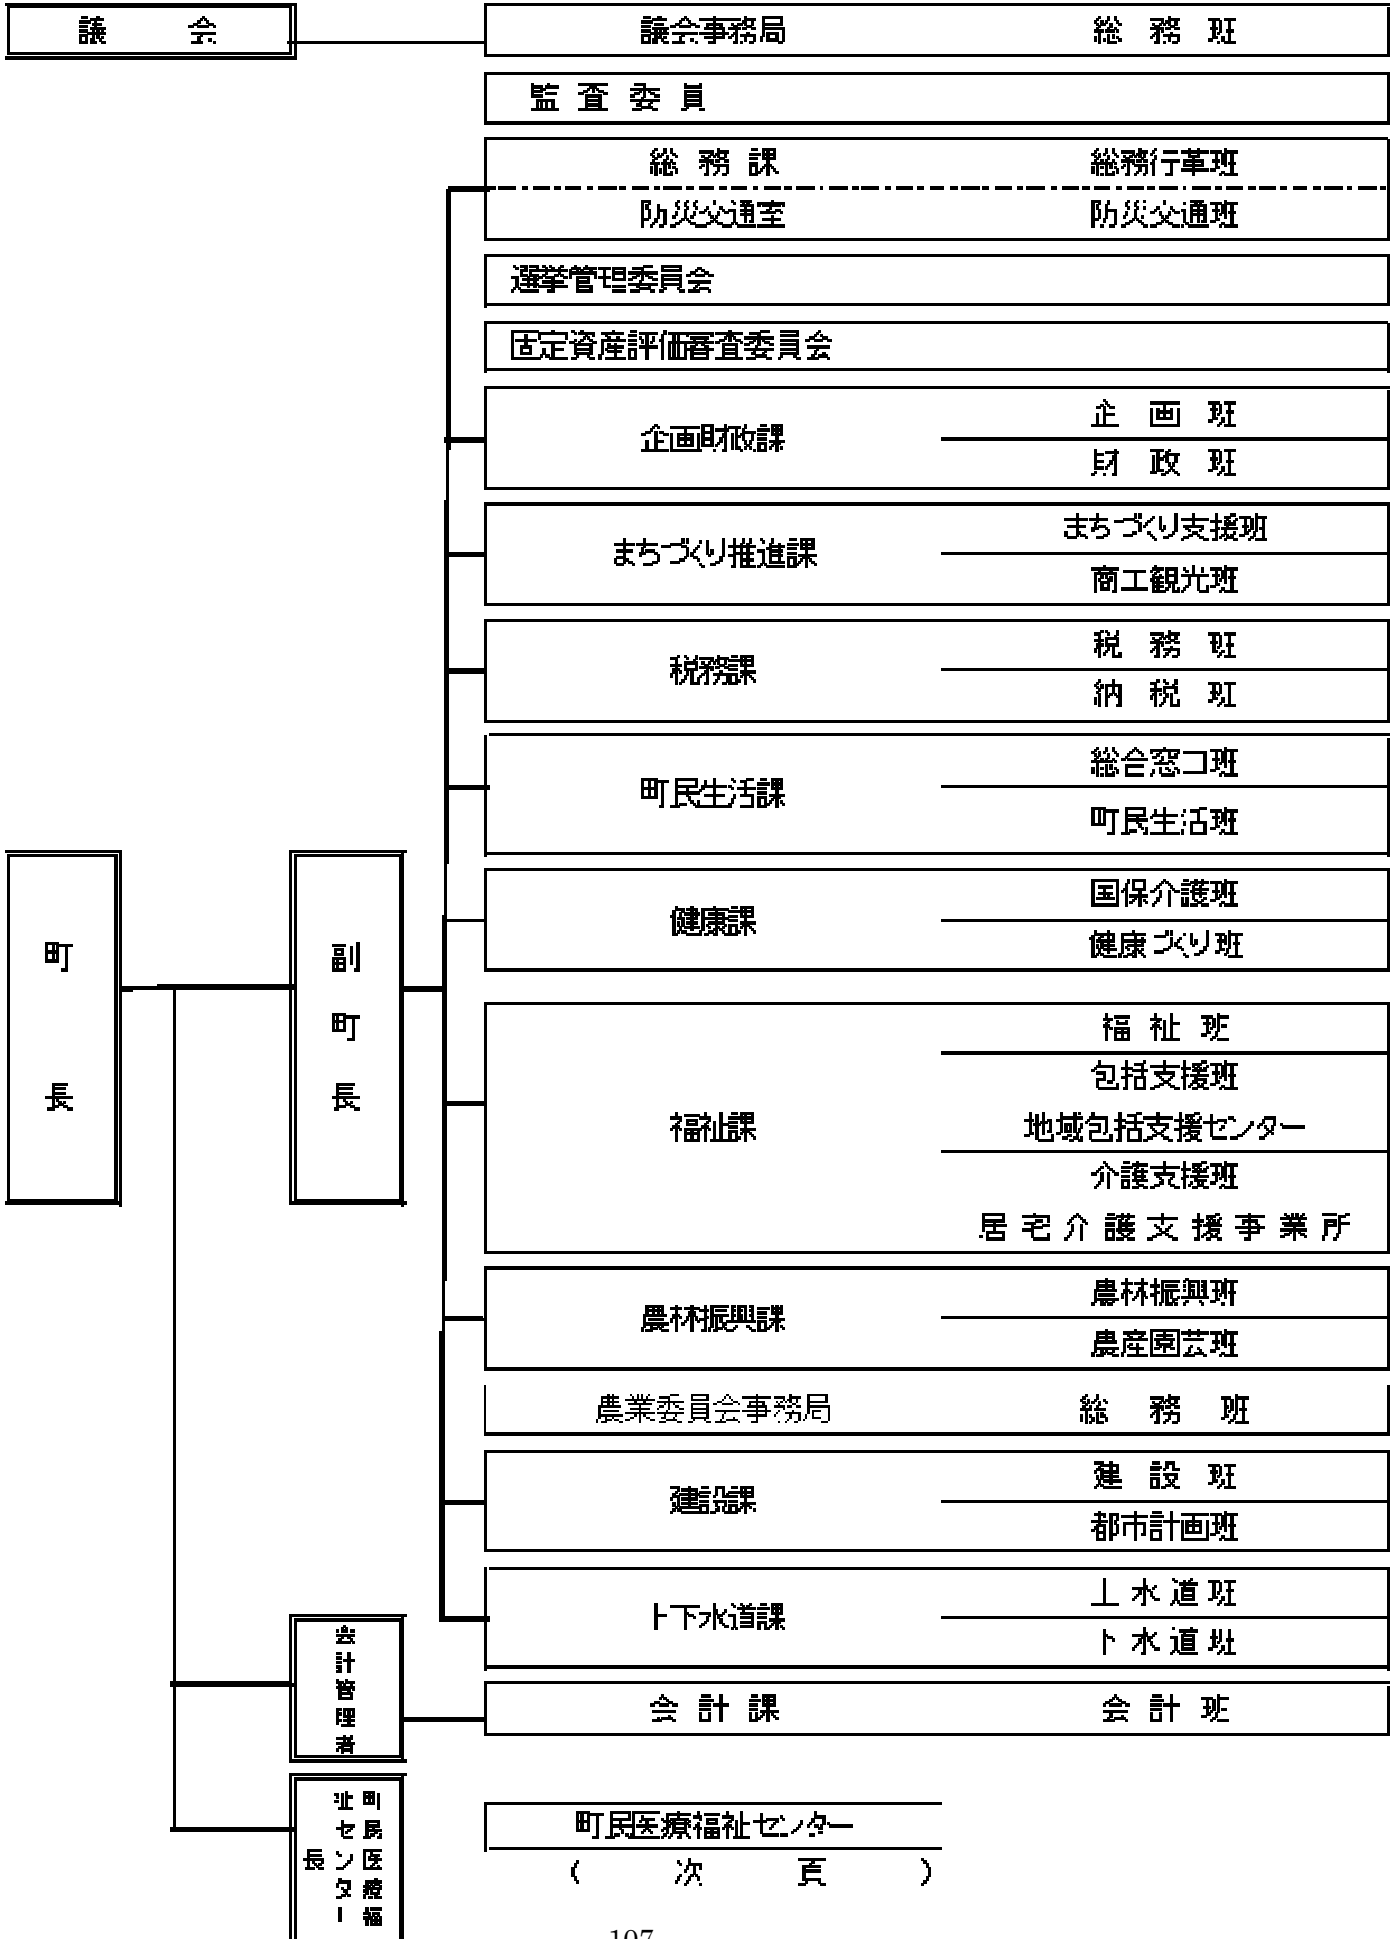

涌谷町行政組織図(平成25年4月1日現在)

| | | | | | | | | | | | | | | | | | | | | | | | |
|--|--|--|--|--|--|--|--|--|--|--|--|--|--|--|--|--|--|--|--|--|--|--|--|
| | | | | | | | | | | | | | | | | | | | | | | | |
| | | | | | | | | | | | | | | | | | | | | | | | |
| | | | | | | | | | | | | | | | | | | | | | | | |