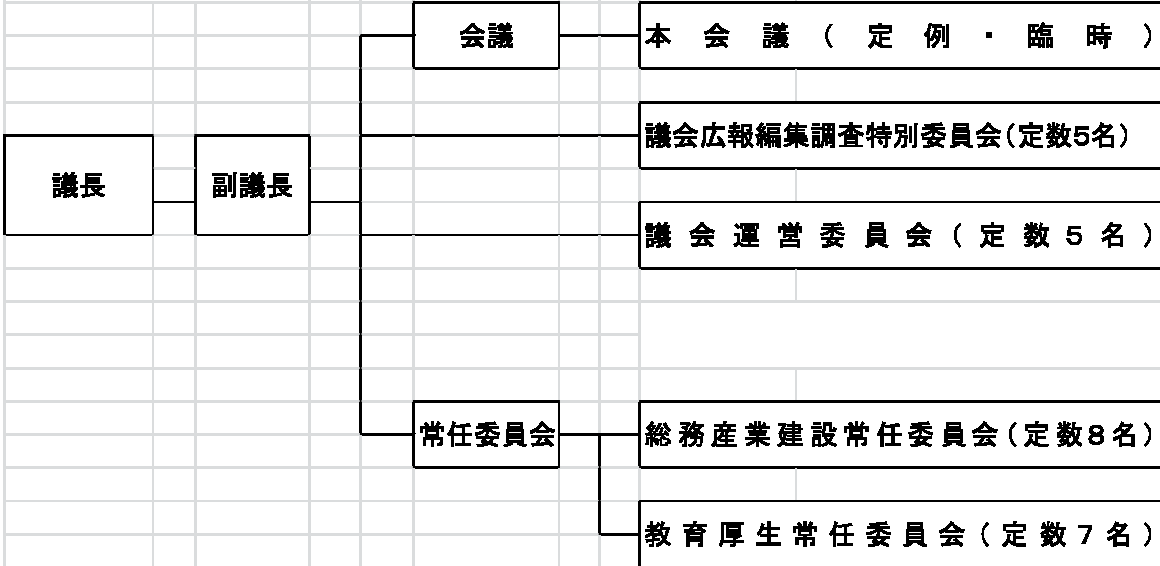

5. 町の議会構成

法定数 22 名
 条例定数 15 名
 現在員数 15 名

平成25年1月1日現在

資料: 議会事務局