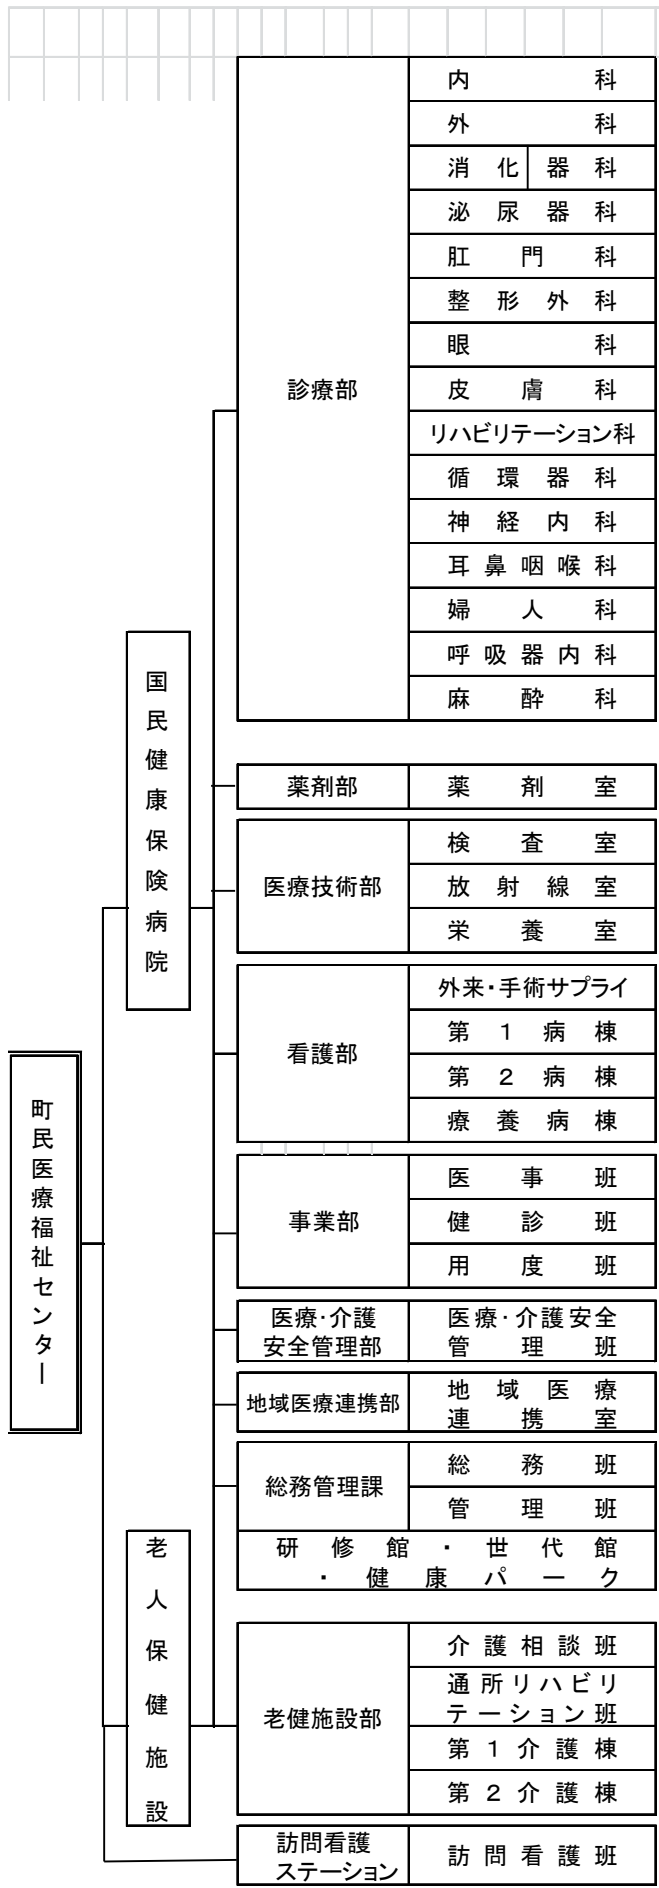

涌谷町行政組織図(平成26年4月1日現在)

(次 頁)

町民医療福祉センター

老人保健施設

教育委員会