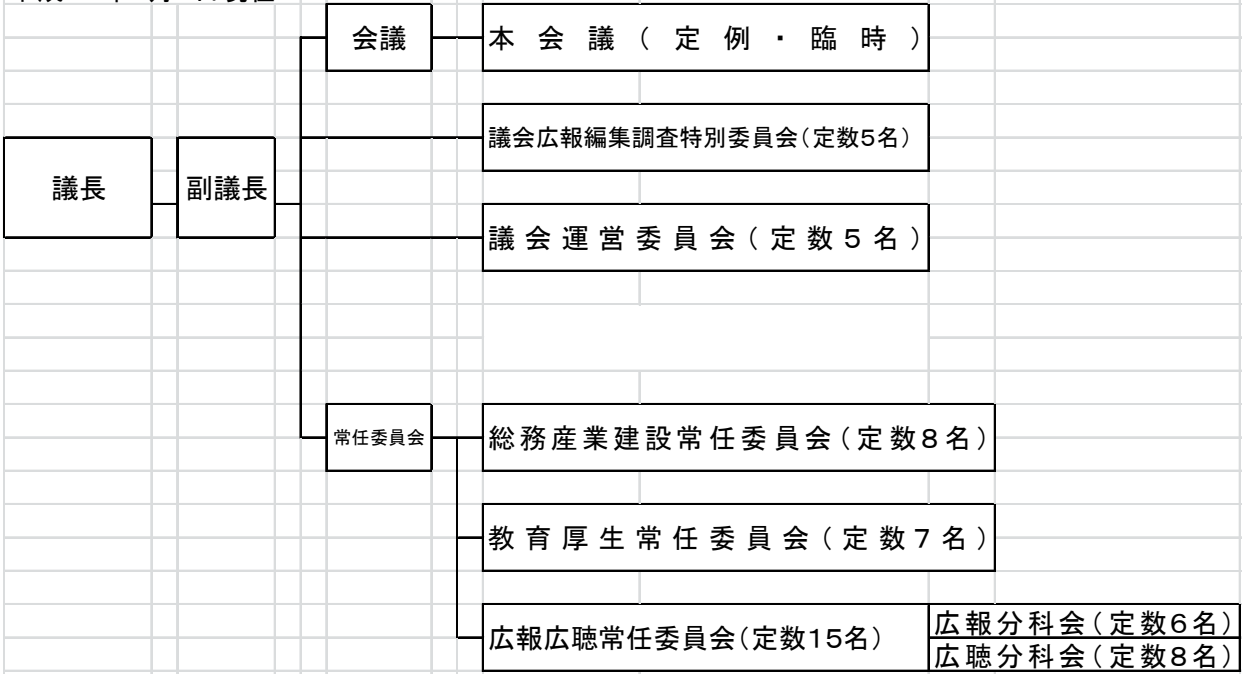

5. 町の議会構成

法定数 22 名
 条例定数 15 名
 現在員数 15 名

平成26年1月1日現在

資料: 議会事務局