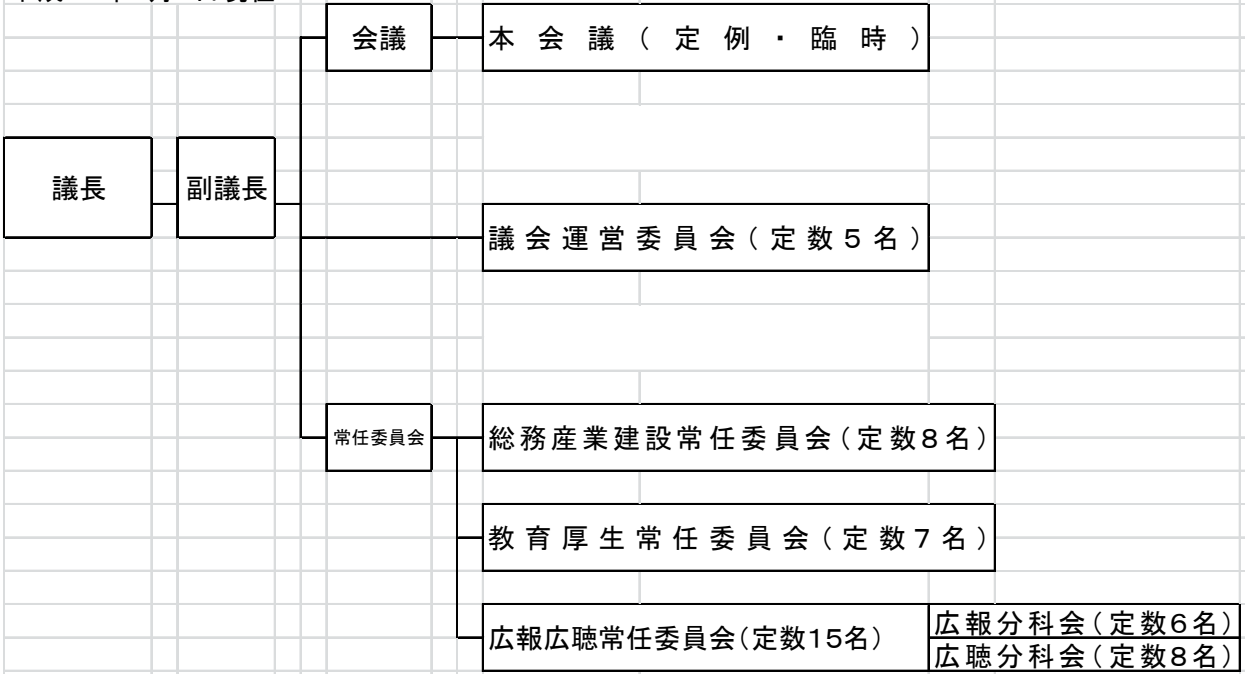

5. 町の議会構成

法定数 22 名  
 条例定数 15 名  
 現在員数 14 名

平成27年1月1日現在

資料: 議会事務局