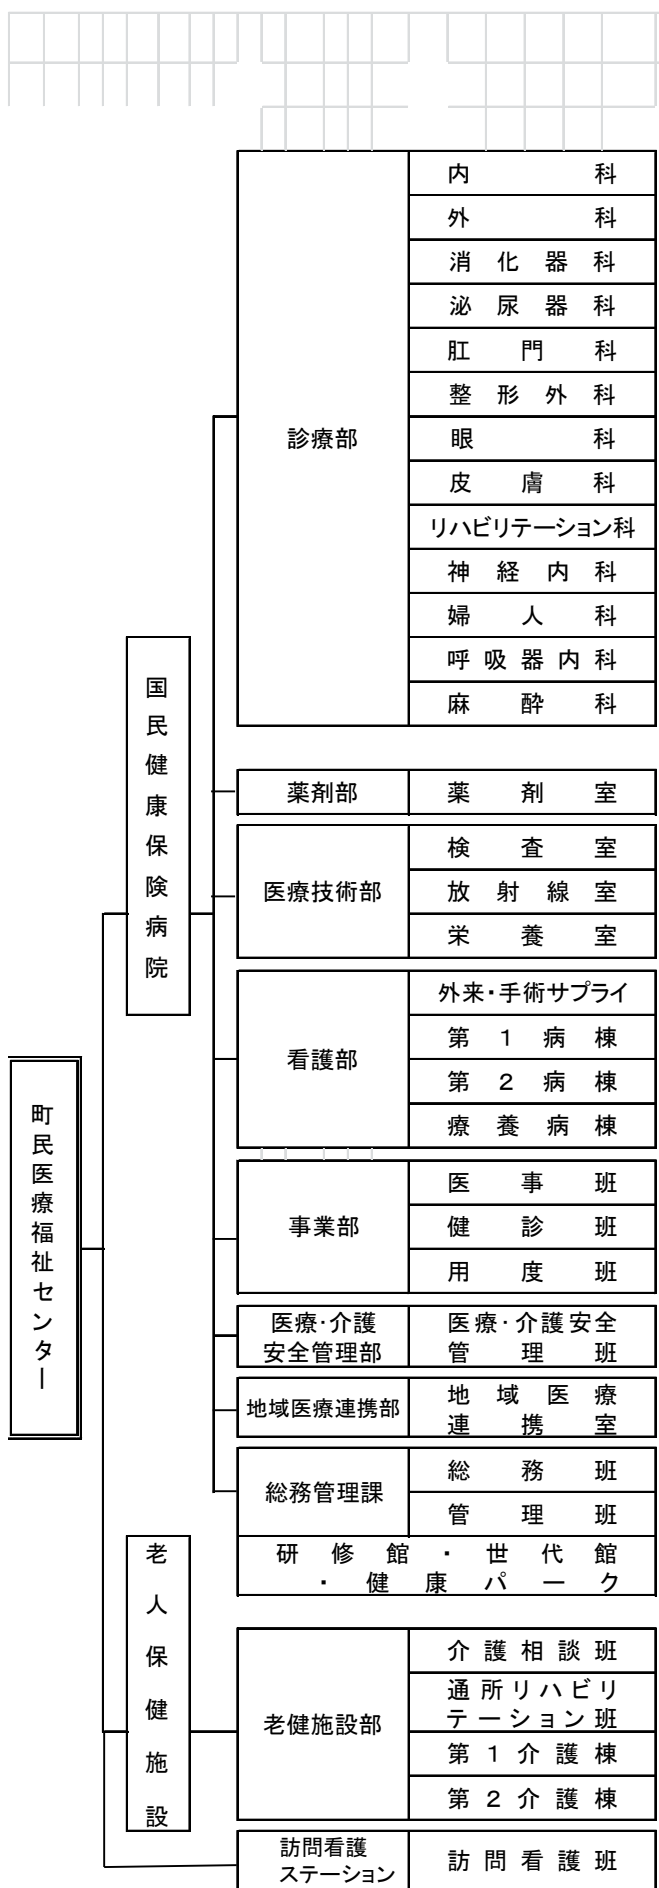

1. 涌谷町行政組織図(平成28年4月1日現在)

資料:総務課総務班

教育委員会

教育長

教育総務課	生涯学習課
教育総務班	生涯学習班
涌谷町学校給食センター	涌谷公民館・箕岳公民館
幼稚園 4 園	涌谷町農村環境改善センター
小学校 3 校	涌谷町B&G海洋センター
中学校 1 校	涌谷町勤労福祉センター
児童館	涌谷町箕岳地区町民体育館
こども園	涌谷スタジアム
	涌谷町立史料館
	涌谷町くがね創庫

資料:総務課総務班