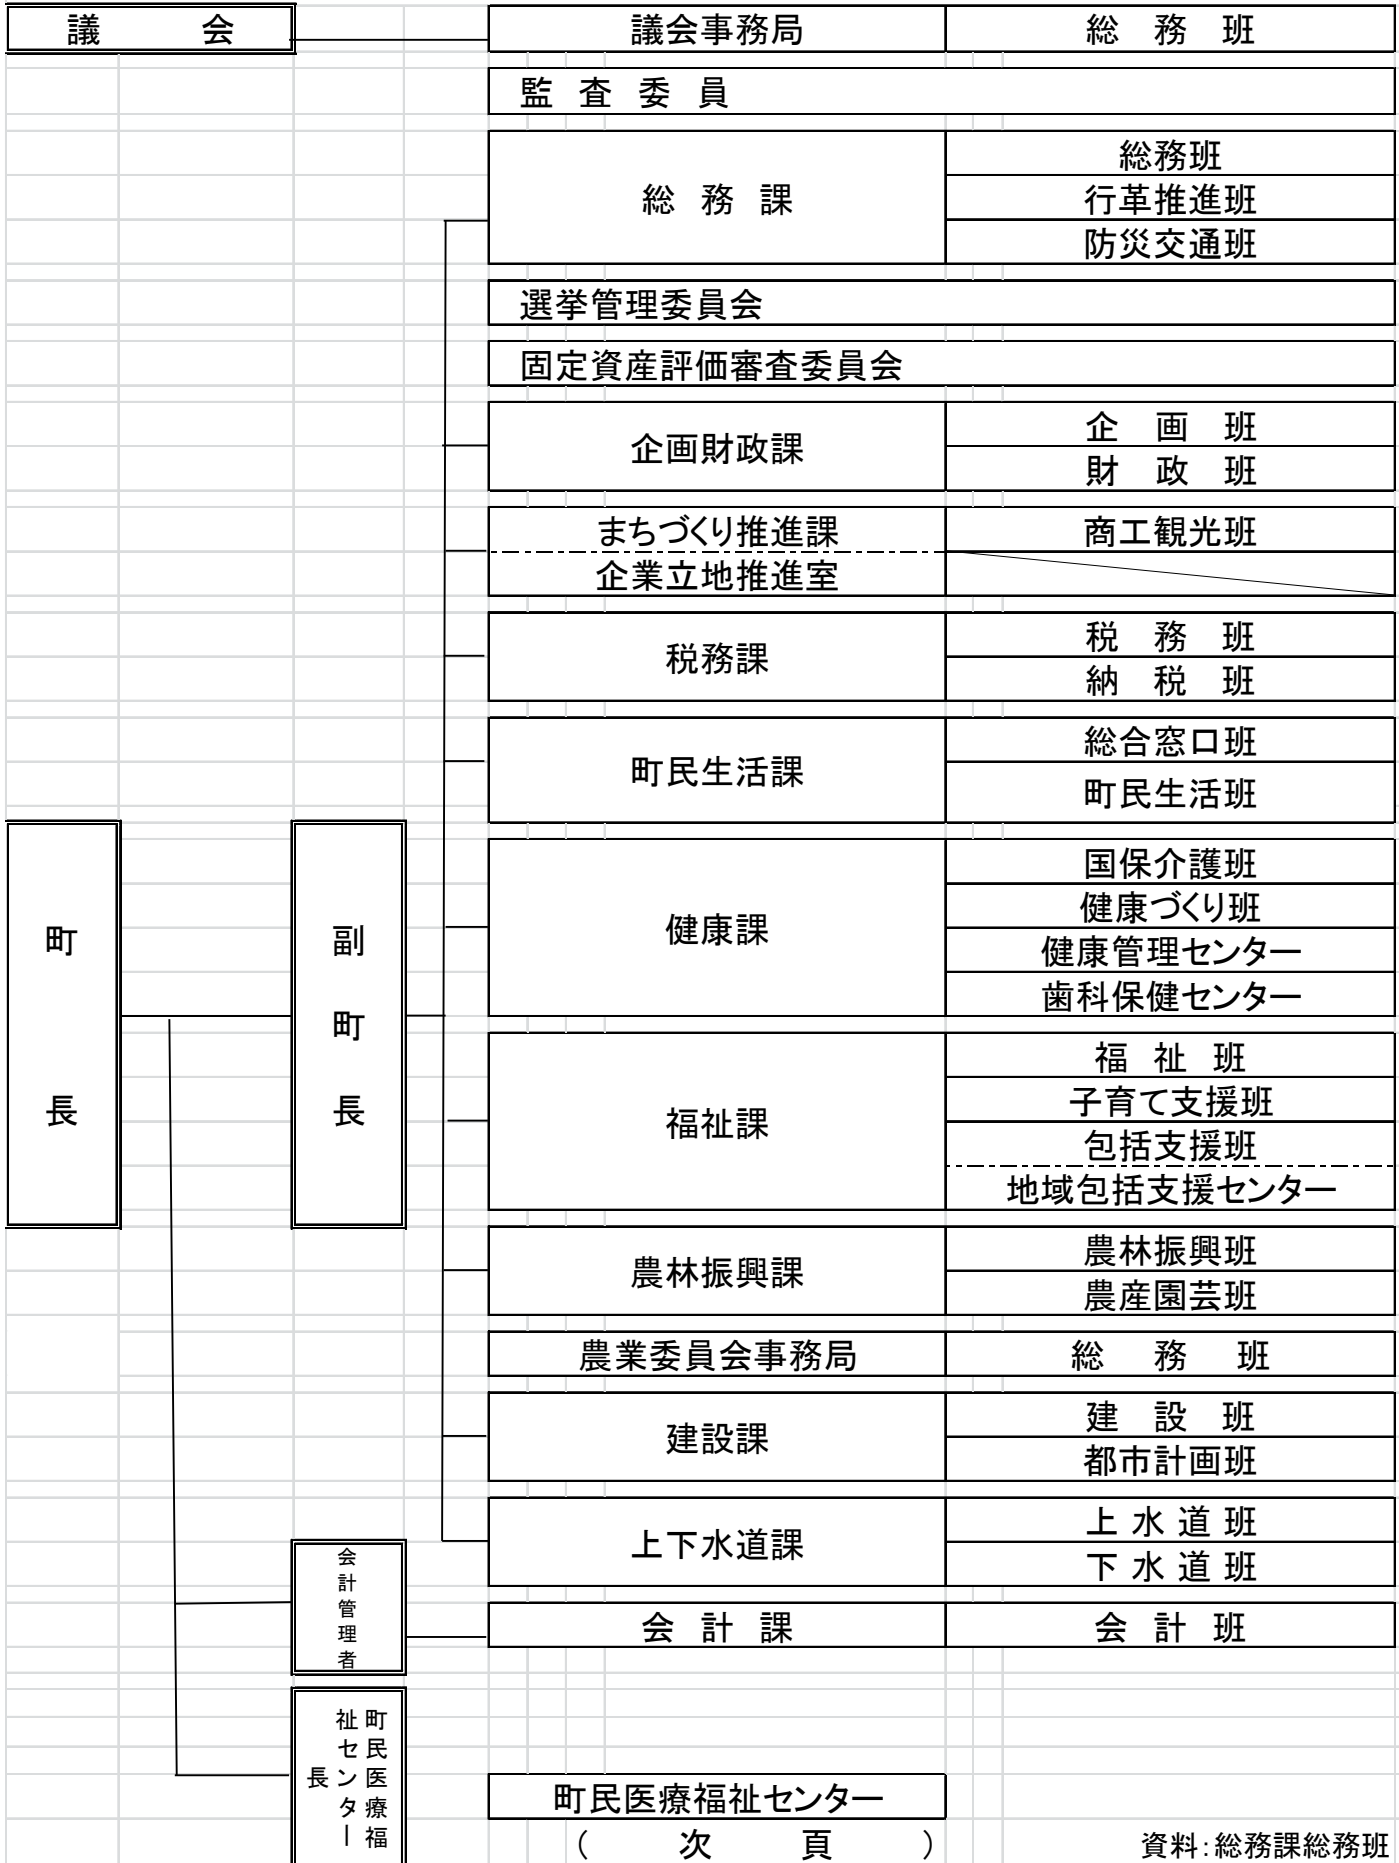

1. 涌谷町行政組織図(平成28年4月1日現在)

資料:総務課総務班

教育委員会

教育長

教育総務課	生涯学習課
教育総務班	生涯学習班
涌谷町学校給食センター	涌谷公民館・箕岳公民館
幼稚園 4 園	涌谷町農村環境改善センター
小学校 3 校	涌谷町B&G海洋センター
中学校 1 校	涌谷町勤労福祉センター
児童館	涌谷町箕岳地区町民体育館
こども園	涌谷スタジアム
	涌谷町立史料館
	涌谷町くがね創庫

資料:総務課総務班