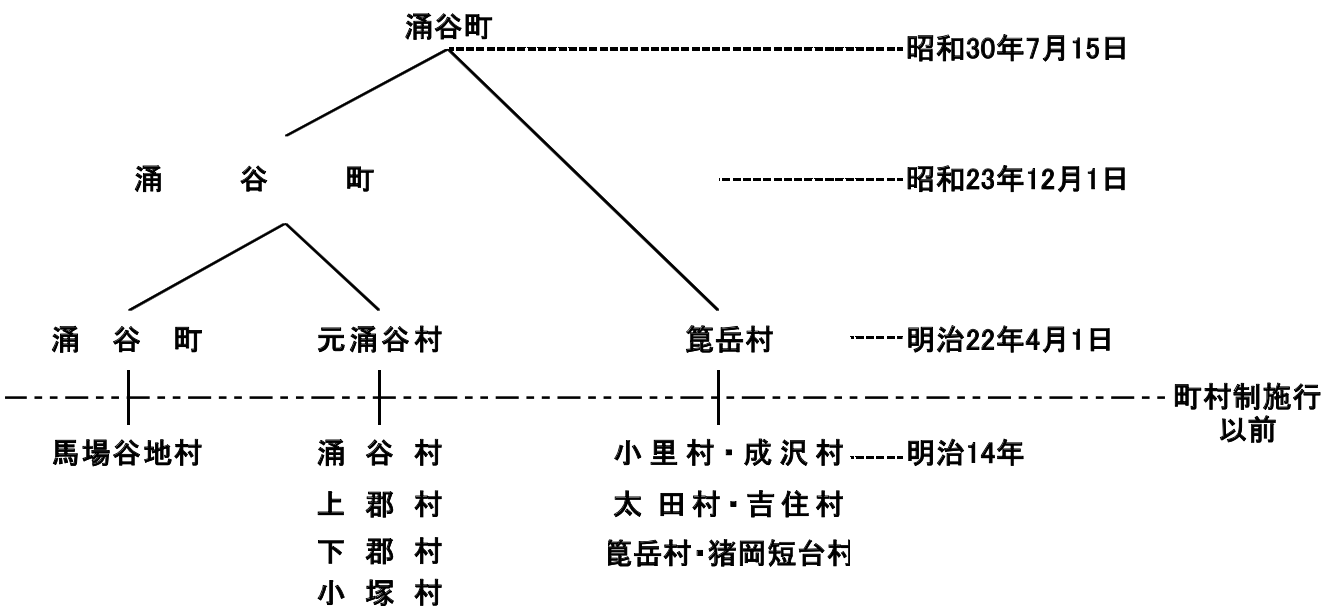

1. 町域の変遷

施行日	合併の形態	関係旧町村名	当時における		
			面積 (km ²)	世帯数 (世帯)	人口(人)
昭和23年12月1日	新設合併	涌谷町・元涌谷村	44.64	3,067	17,436
昭和30年7月15日	新設合併	涌谷町・篁岳村	82.13	4,033	24,606

2. 涌谷町の変遷(合併の経緯)

3. 涌谷町の位置

東経		北緯		面積 (km ²)	広ぼう	
最東	最西	最南	最北		東西(km)	南北(km)
東経141° 15'	東経141°	北緯38° 30'	北緯38° 40'	82.16	14.5	10.3

4. 役場の位置

名称	所在地	電話番号	東経	北緯
涌谷町役場	〒987-0192 宮城県遠田郡涌谷町 字新町裏153番地2	0229 代表43-2111	141° 7' 53"	38° 32' 13"