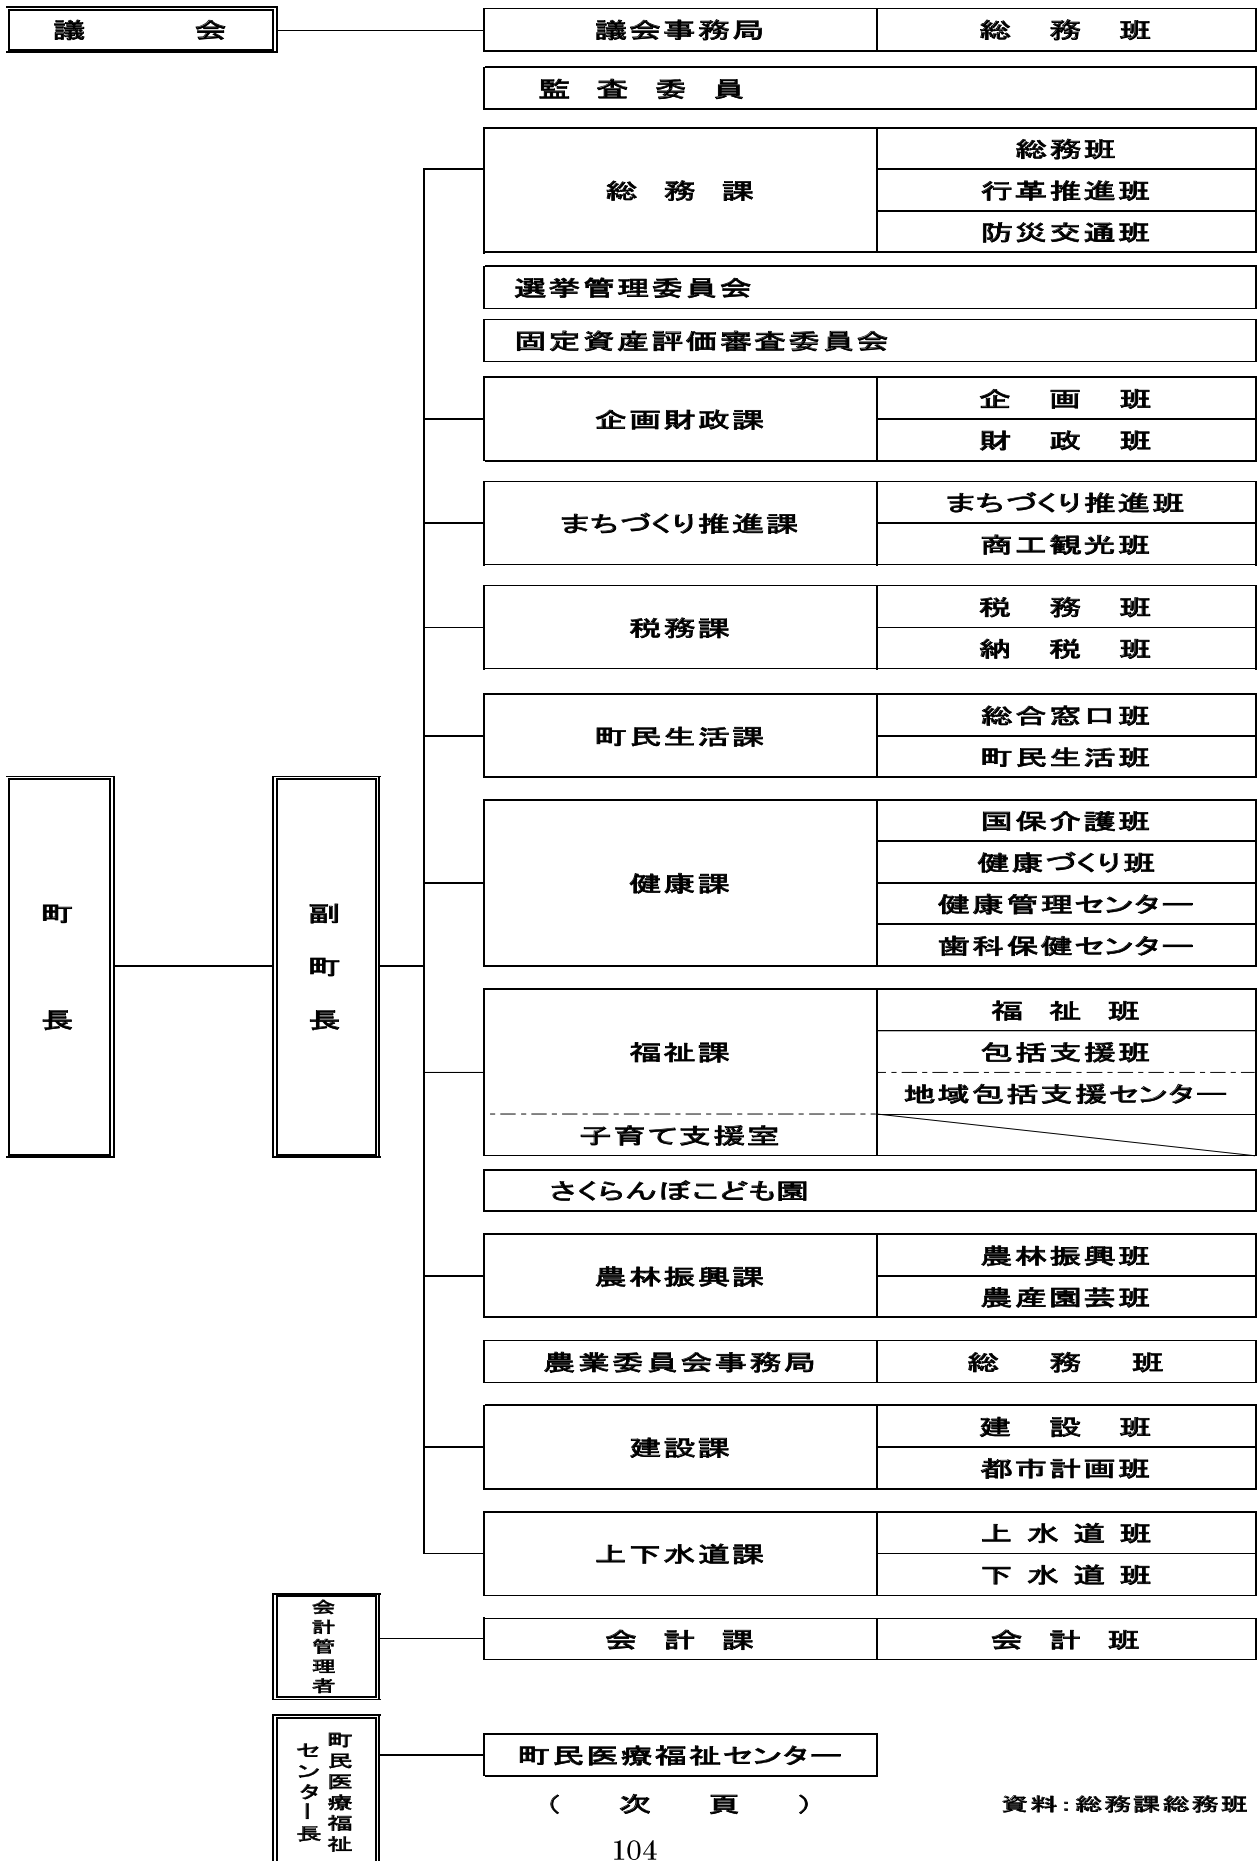

1. 涌谷町行政組織図(令和2年4月1日現在)

教育委員会

資料：総務課総務班