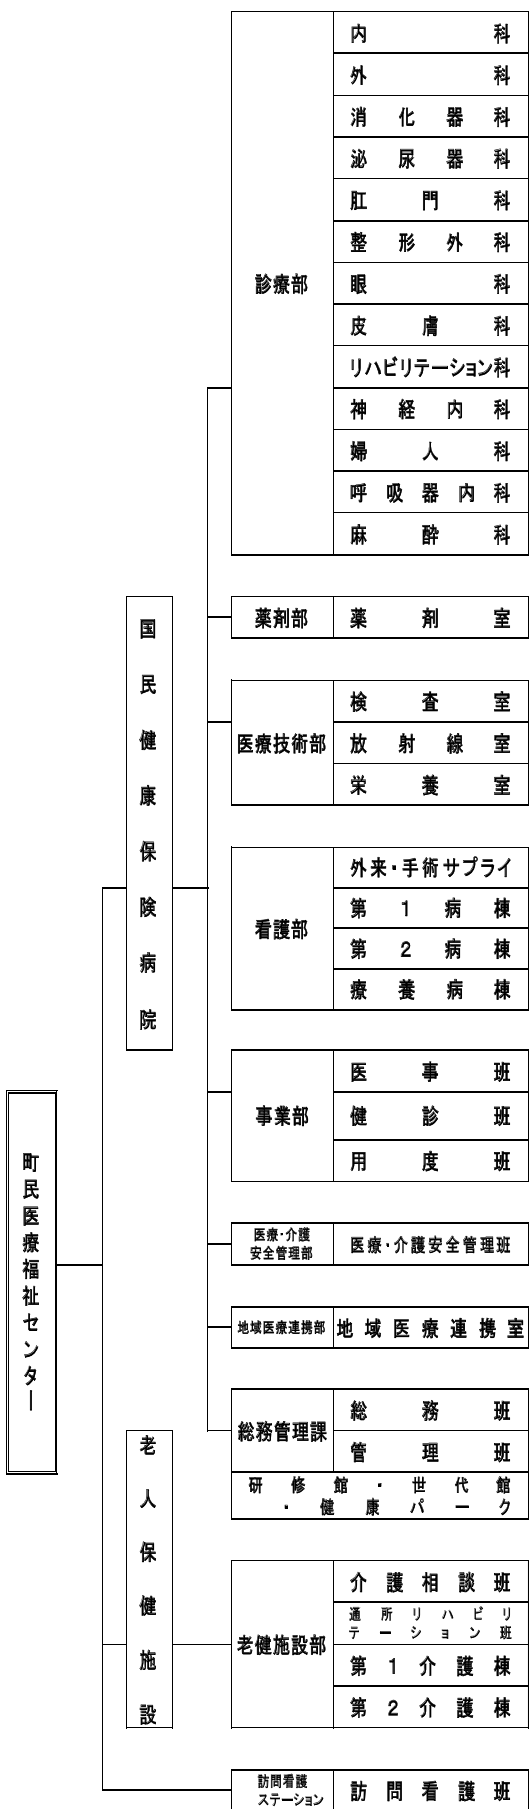

1. 涌谷町行政組織図(令和2年4月1日現在)

教育委員会

資料：総務課総務班