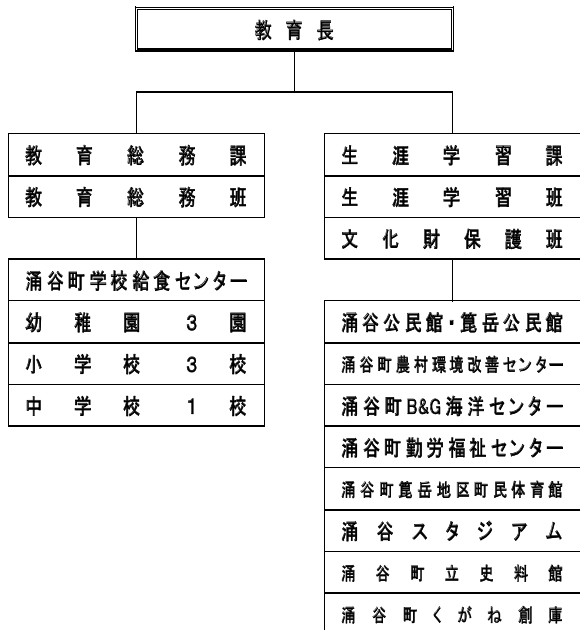

1. 涌谷町行政組織図(令和2年4月1日現在)

教育委員会

資料：総務課総務班