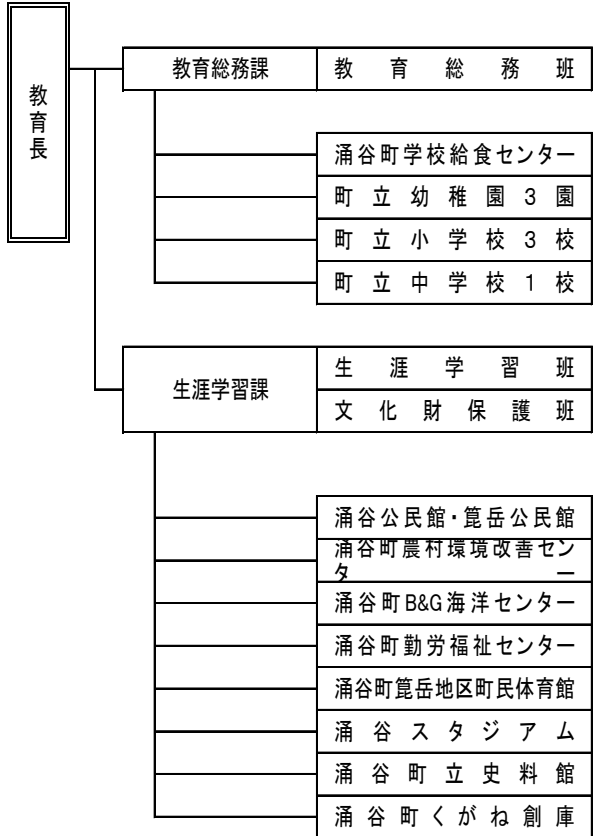

1. 涌谷町行政組織図(令和4年4月1日現在)

( 次 頁 )

資料:総務課総務班

教育委員会

資料: 総務管理課総務班