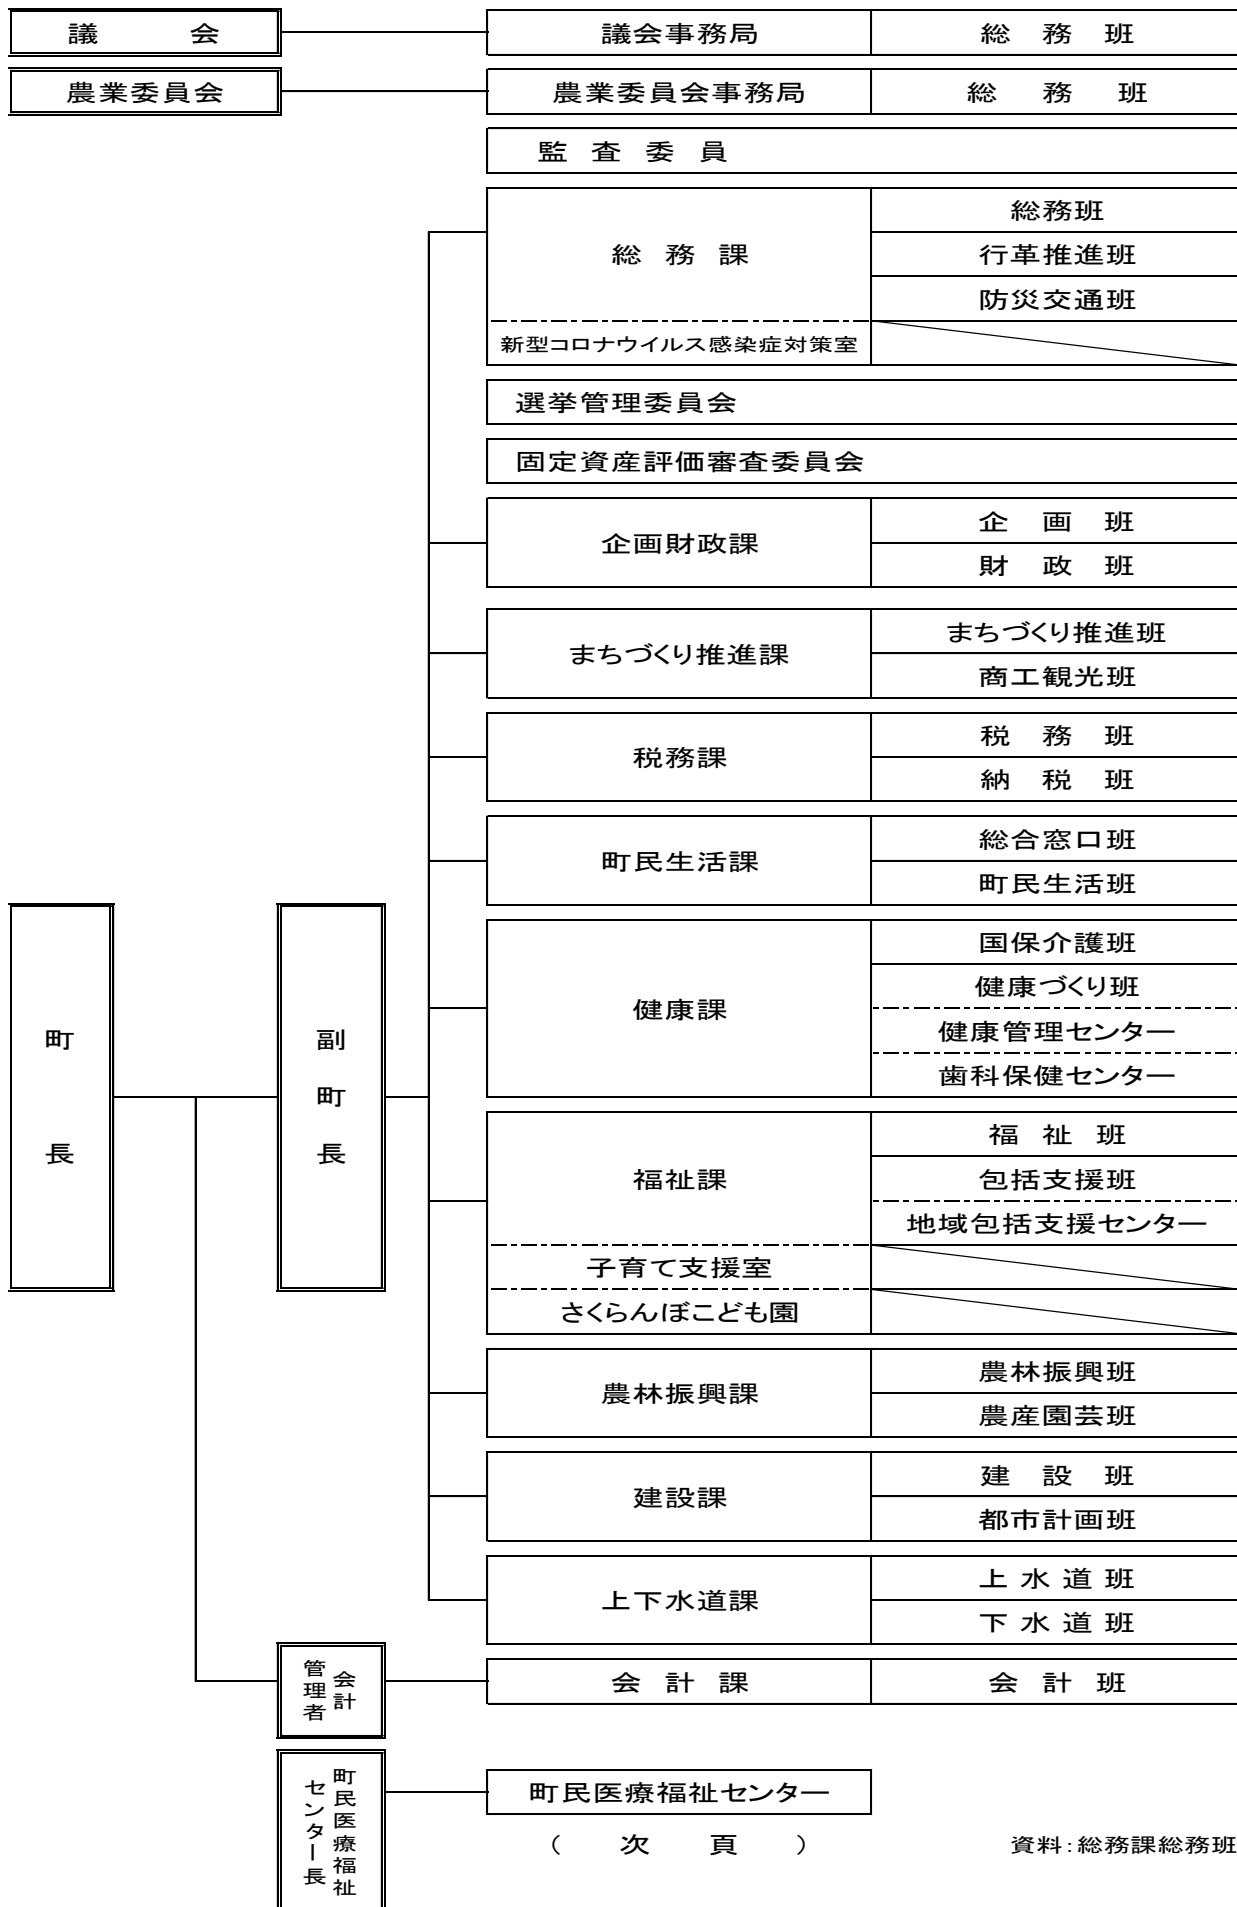

1. 涌谷町行政組織図(令和4年4月1日現在)

( 次 頁 )

資料:総務課総務班

教育委員会

資料: 総務管理課総務班