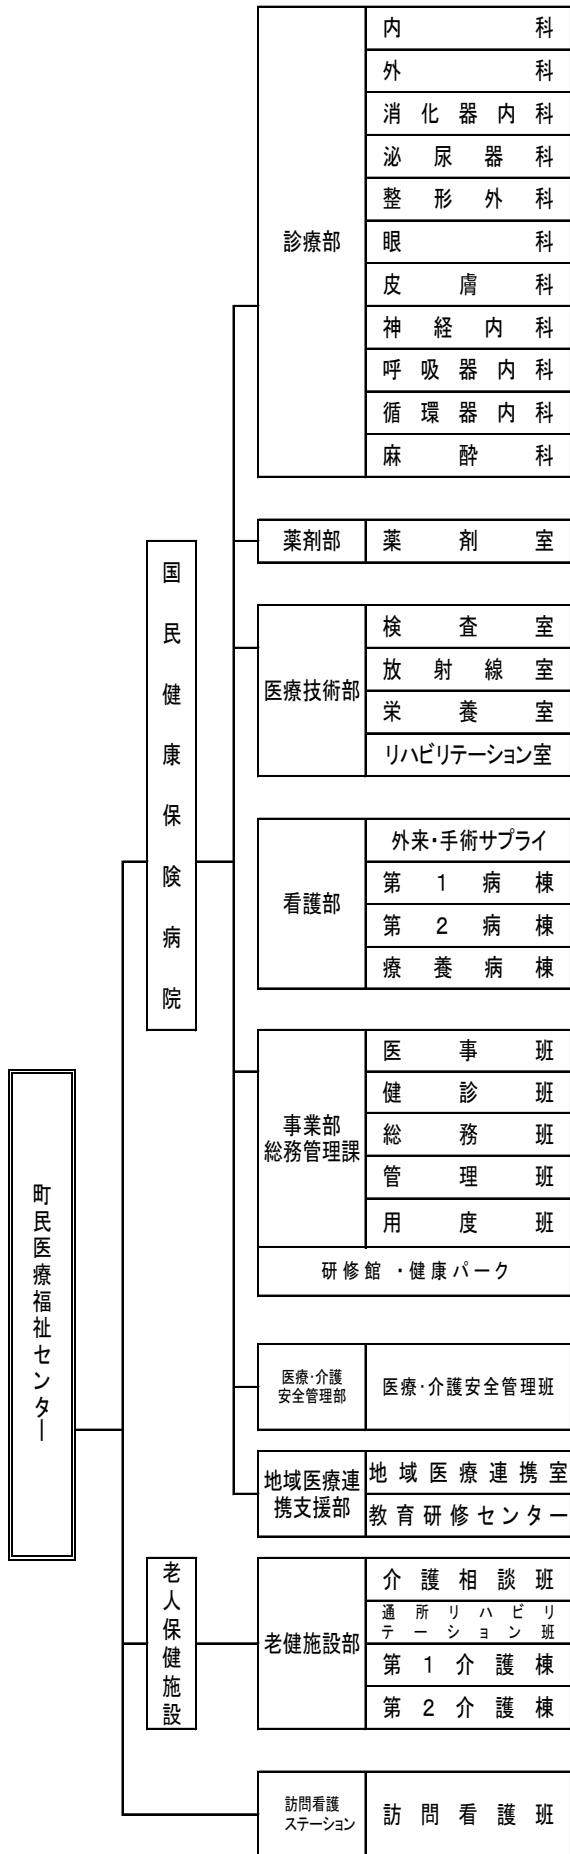

1. 涌谷町行政組織図(令和4年4月1日現在)

( 次 頁 )

資料:総務課総務班

教育委員会

資料: 総務管理課総務班