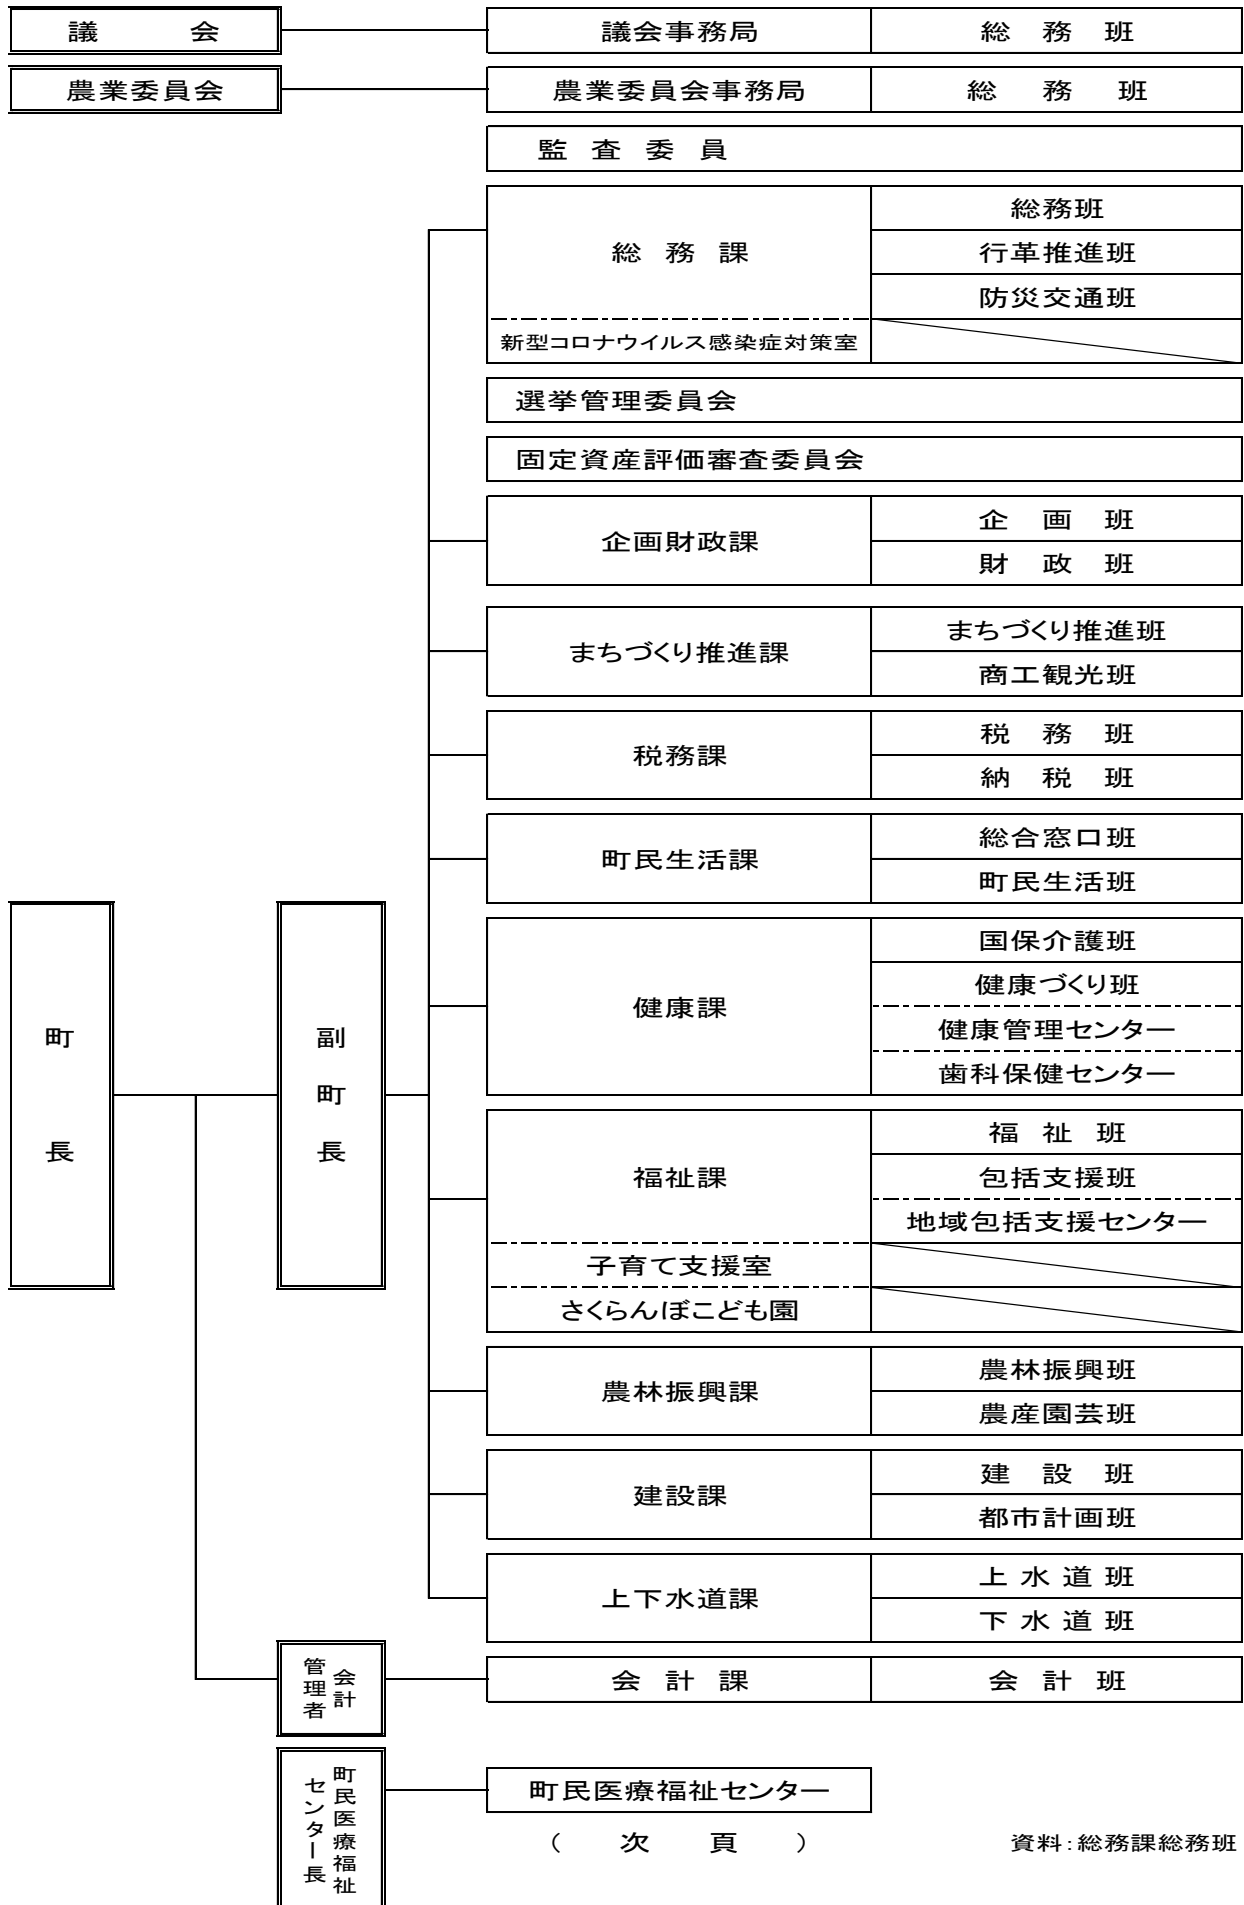

1. 涌谷町行政組織図(令和4年4月1日現在)

( 次 頁 )

資料:総務課総務班

教育委員会

資料: 総務管理課総務班