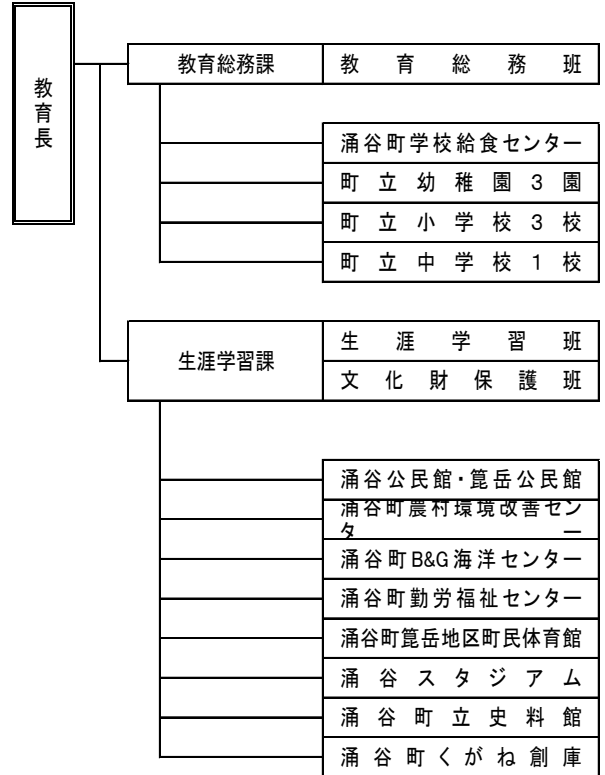

1. 涌谷町行政組織図(令和4年4月1日現在)

( 次 頁 )

資料:総務課総務班

教育委員会

資料: 総務管理課総務班