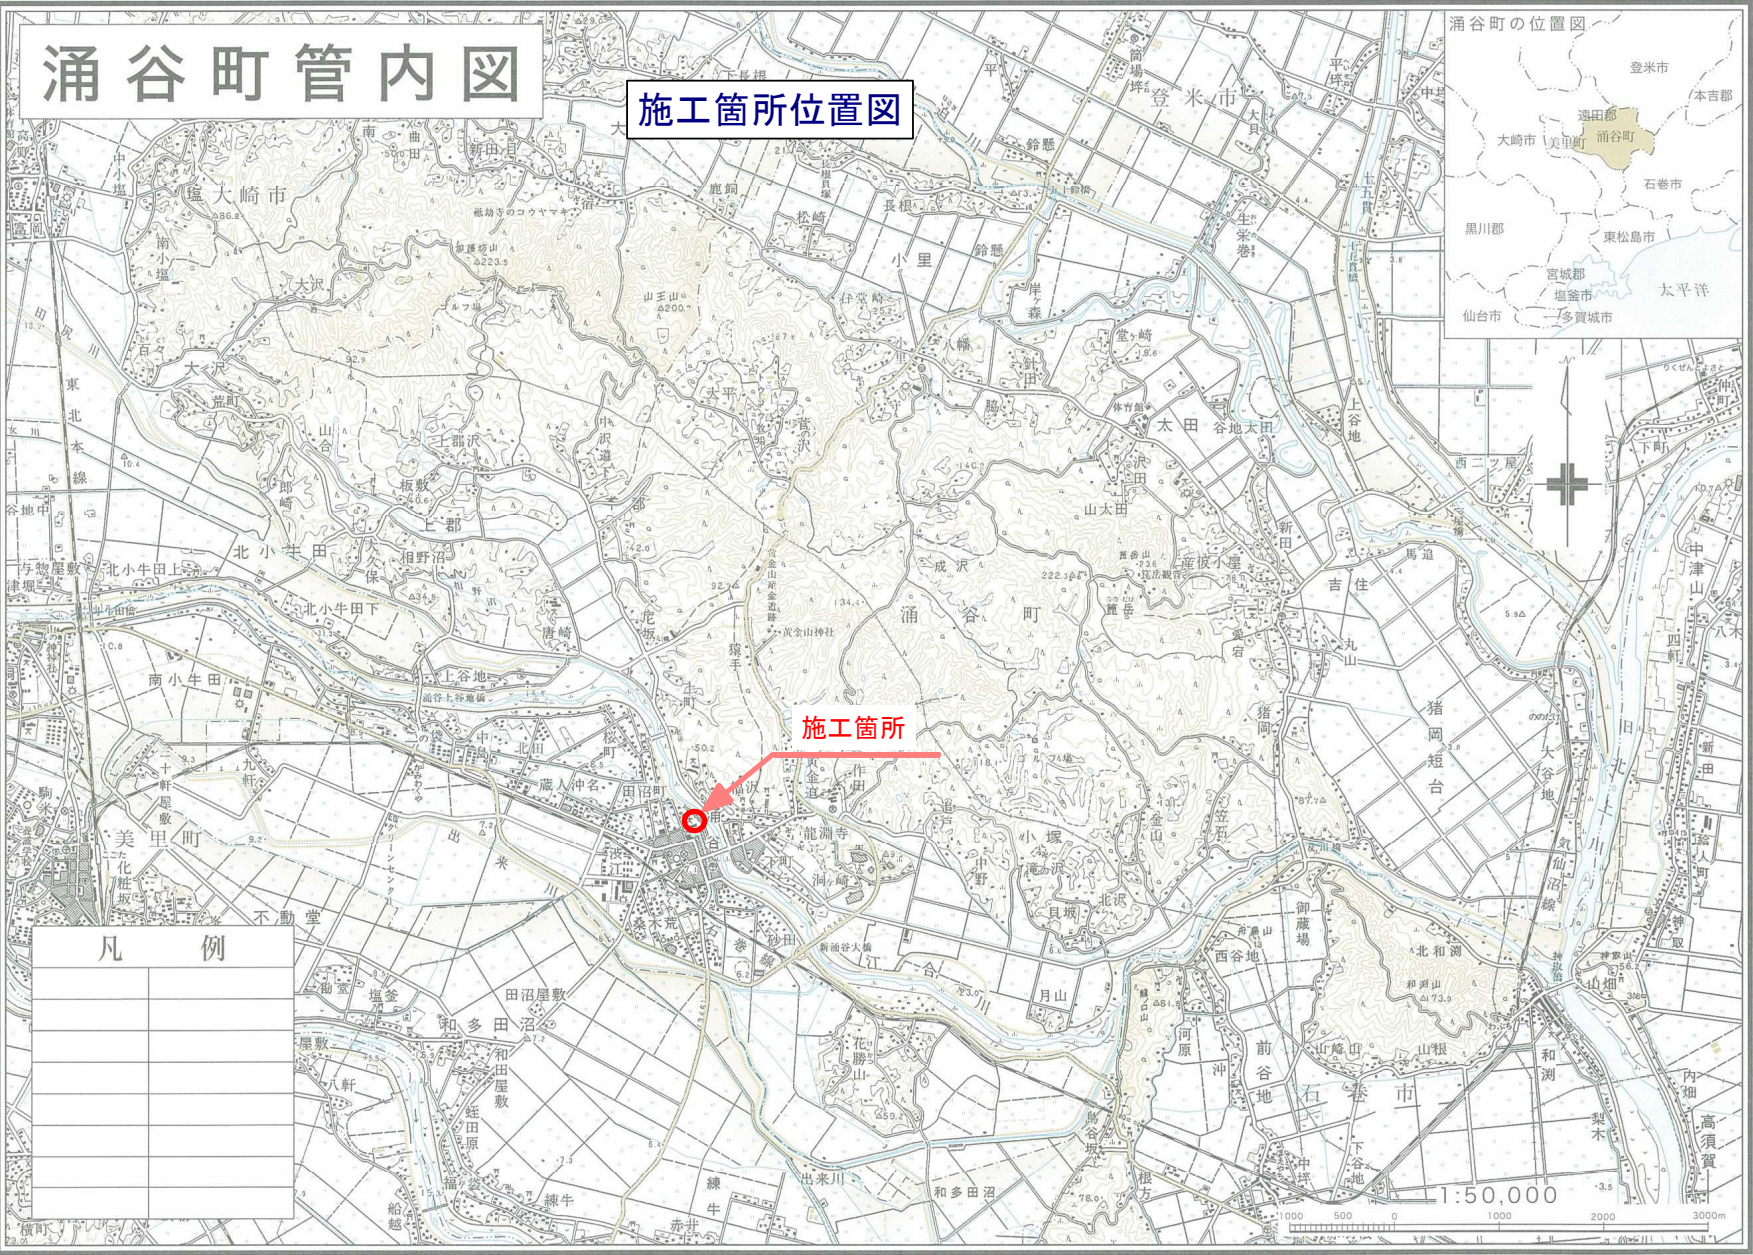

涌谷町管内図

施工箇所位置図

凡	例