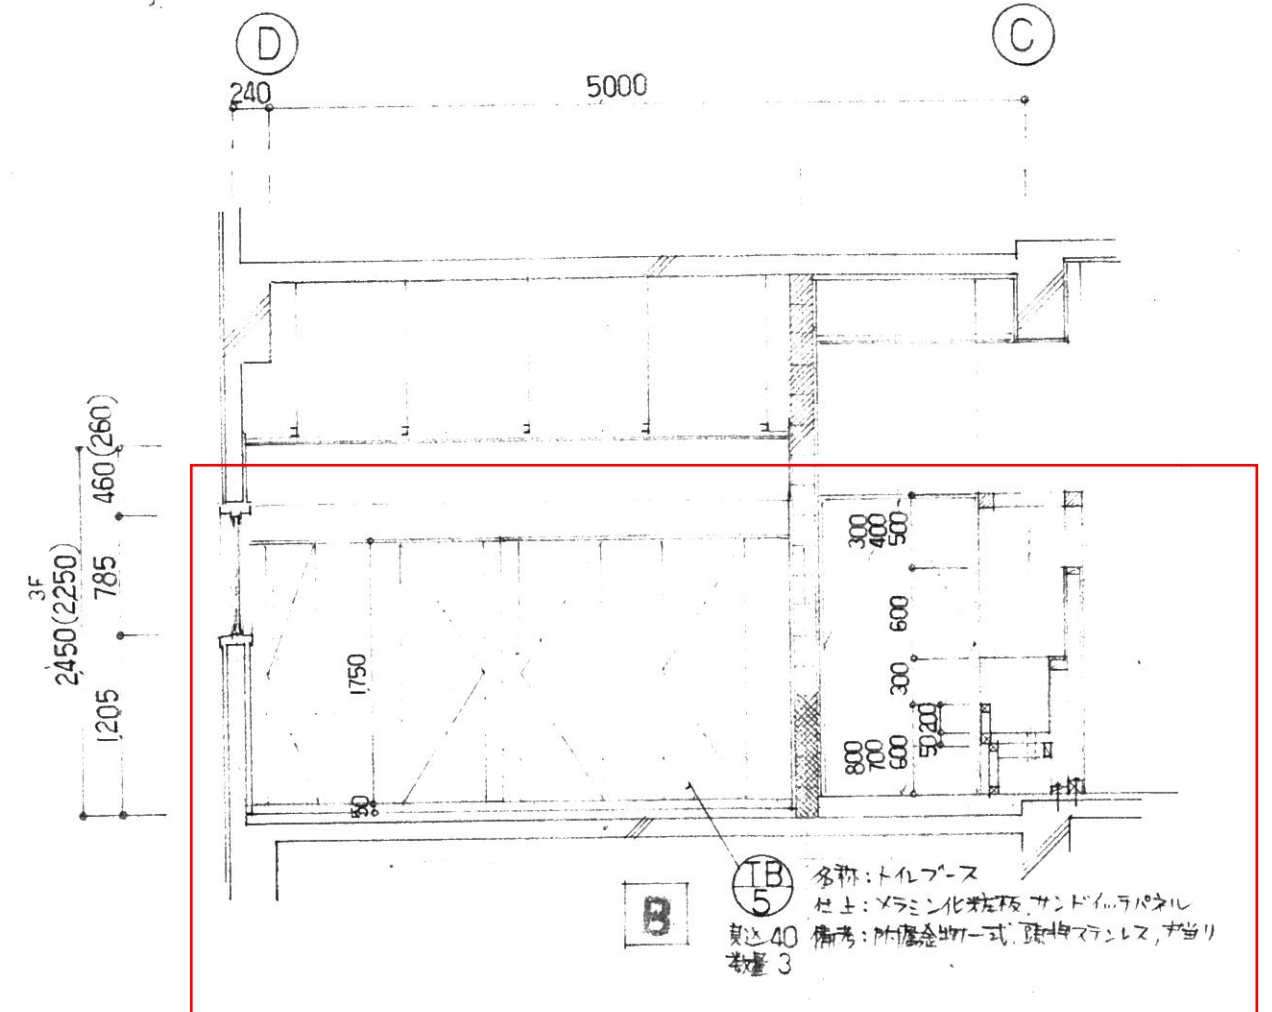

# 本校舎西側トイレ平面図

本校舎西側トイレブース仕様

合板・ガラス  
ステンレス板

構骨=ステン

2024/04/05

トイレは  
きれいに  
つかいましょう

2024/04/05

本校舎西側女子トイレ②