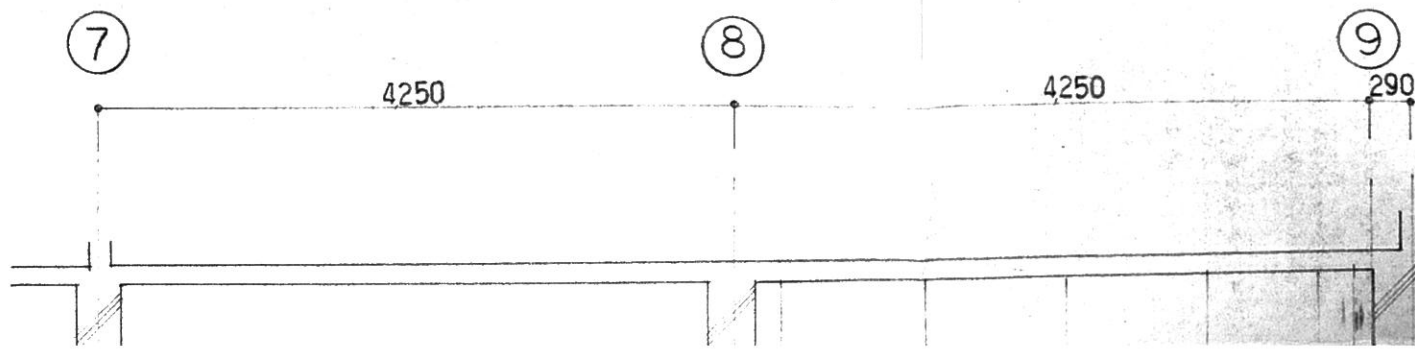

# 本校舎西側トイレ平面図

本校舎西側トイレブース仕様

合板・ガラス  
ステンレス板

構骨=ステン

2024/04/05

トイレは  
きれいに  
つかいましょう

2024/04/05

本校舎西側女子トイレ②