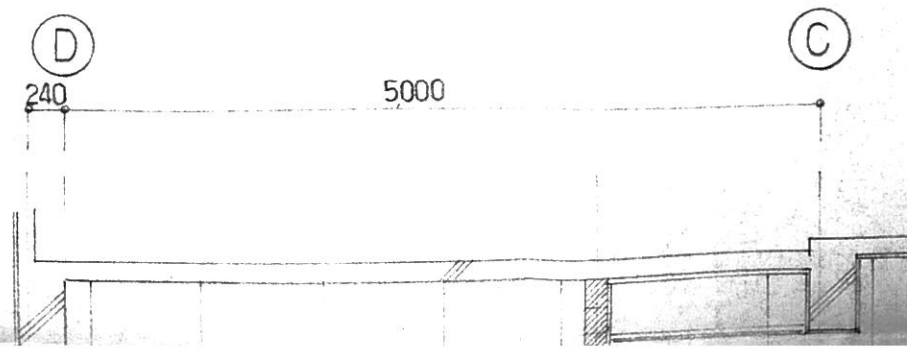

# 本校舎西側トイレ平面図

本校舎西側トイレブース仕様

合板・ガラス  
ステンレス板

構骨=ステン

2024/04/05

トイレは  
きれいに  
つかいましょう

2024/04/05

本校舎西側女子トイレ②