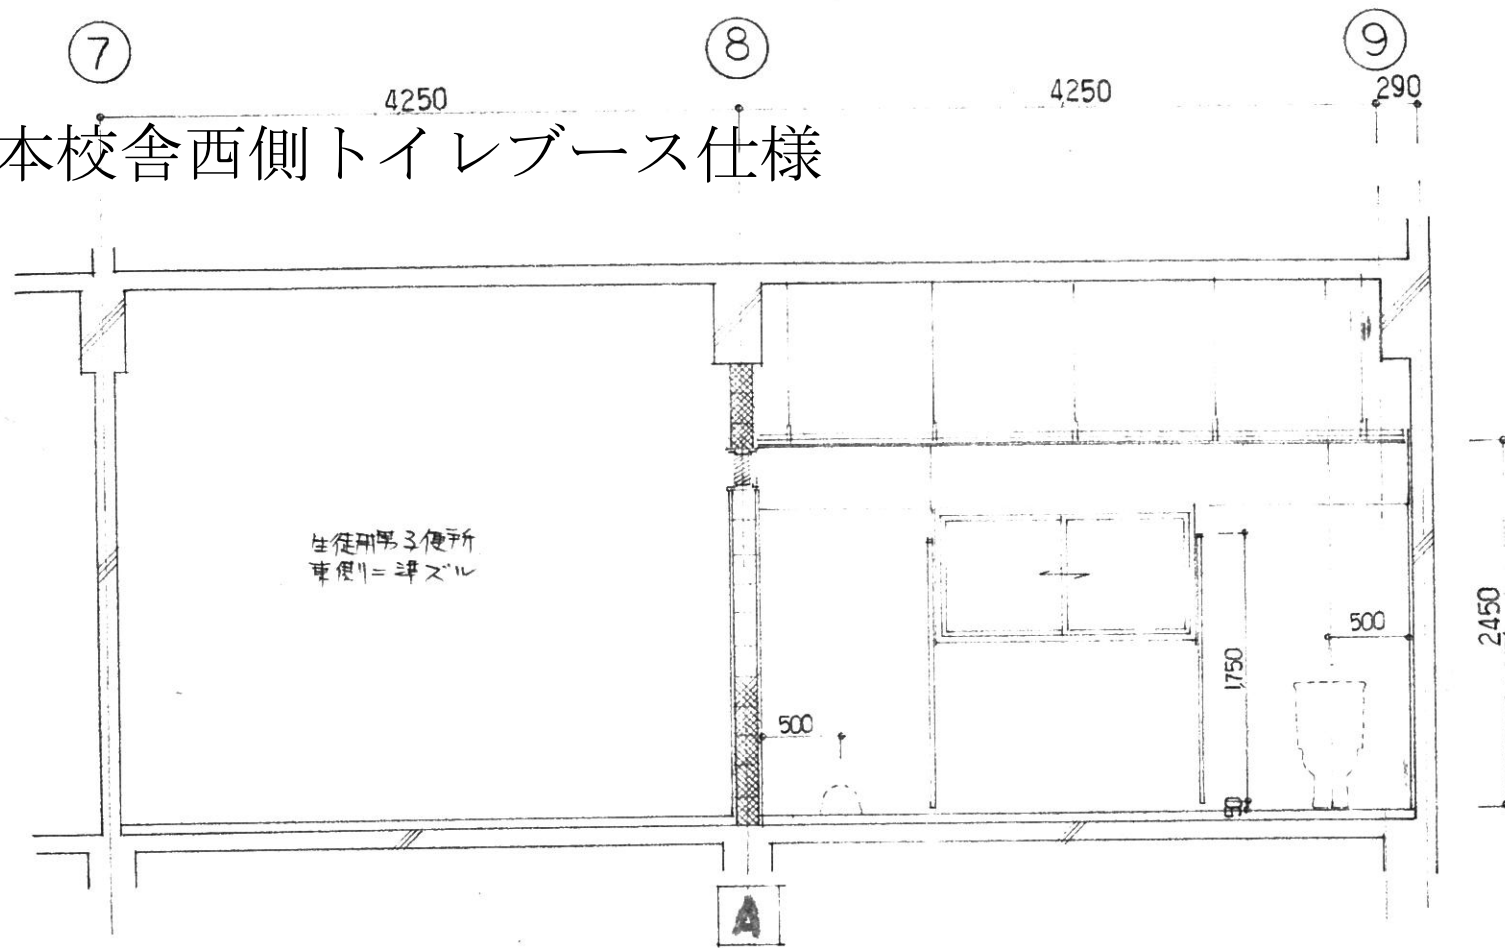

# 本校舎西側トイレ平面図

本校舎西側トイレブース仕様

合板・ガラス  
ステンレス板

構骨=ステン

2024/04/05

トイレは  
きれいに  
つかいましょう

2024/04/05

本校舎西側女子トイレ②