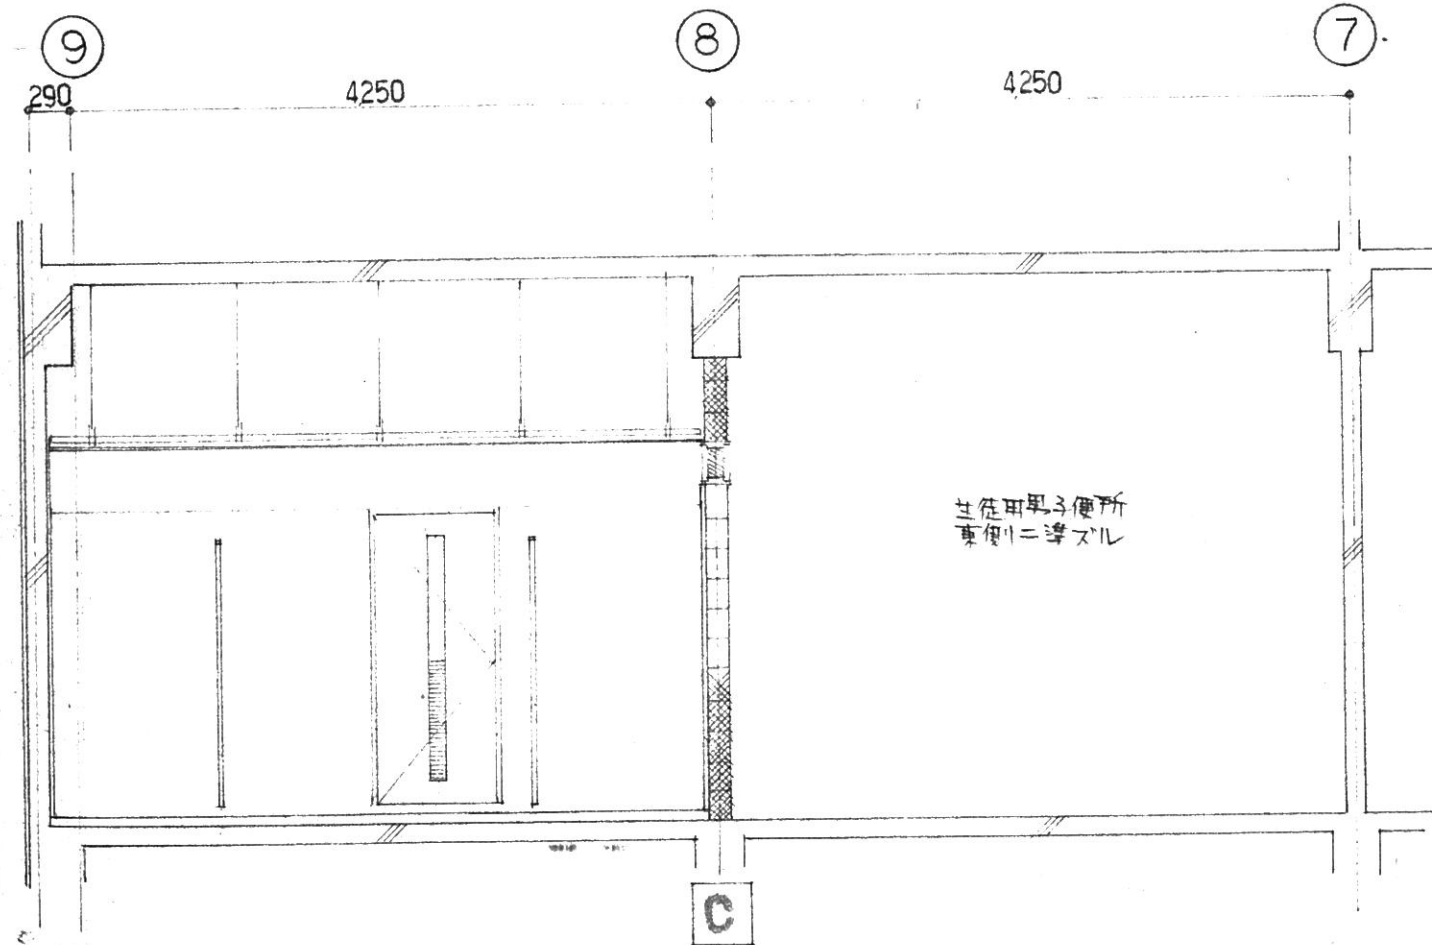

# 本校舎西側トイレ平面図

本校舎西側トイレブース仕様

合板・ガラス  
ステンレス板

構骨=ステン

2024/04/05

トイレは  
きれいに  
つかいましょう

2024/04/05

本校舎西側女子トイレ②