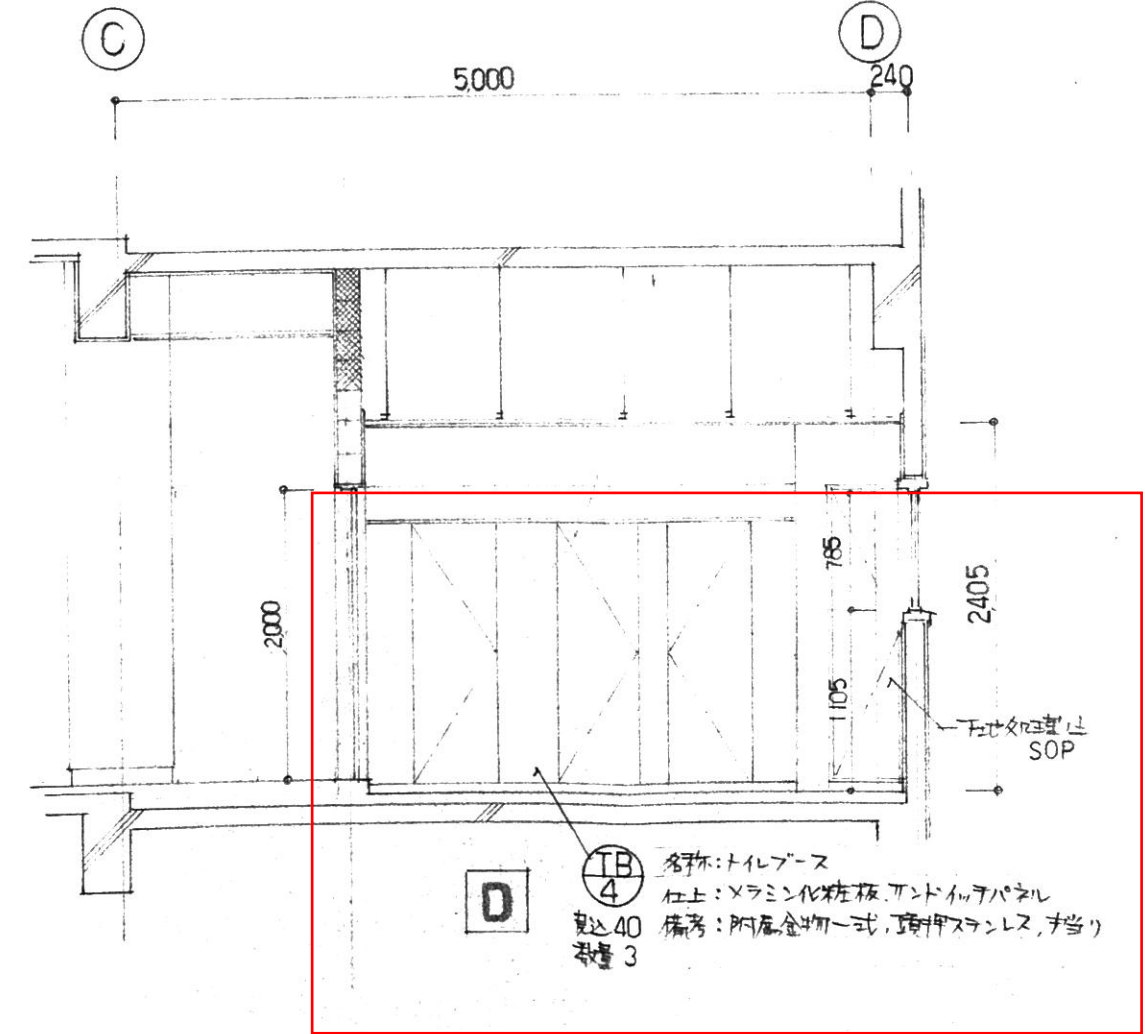

# 本校舎西側トイレ平面図

本校舎西側トイレブース仕様

合板・ガラス  
ステンレス板

構骨=ステン

2024/04/05

トイレは  
きれいに  
つかいましょう

2024/04/05

本校舎西側女子トイレ②