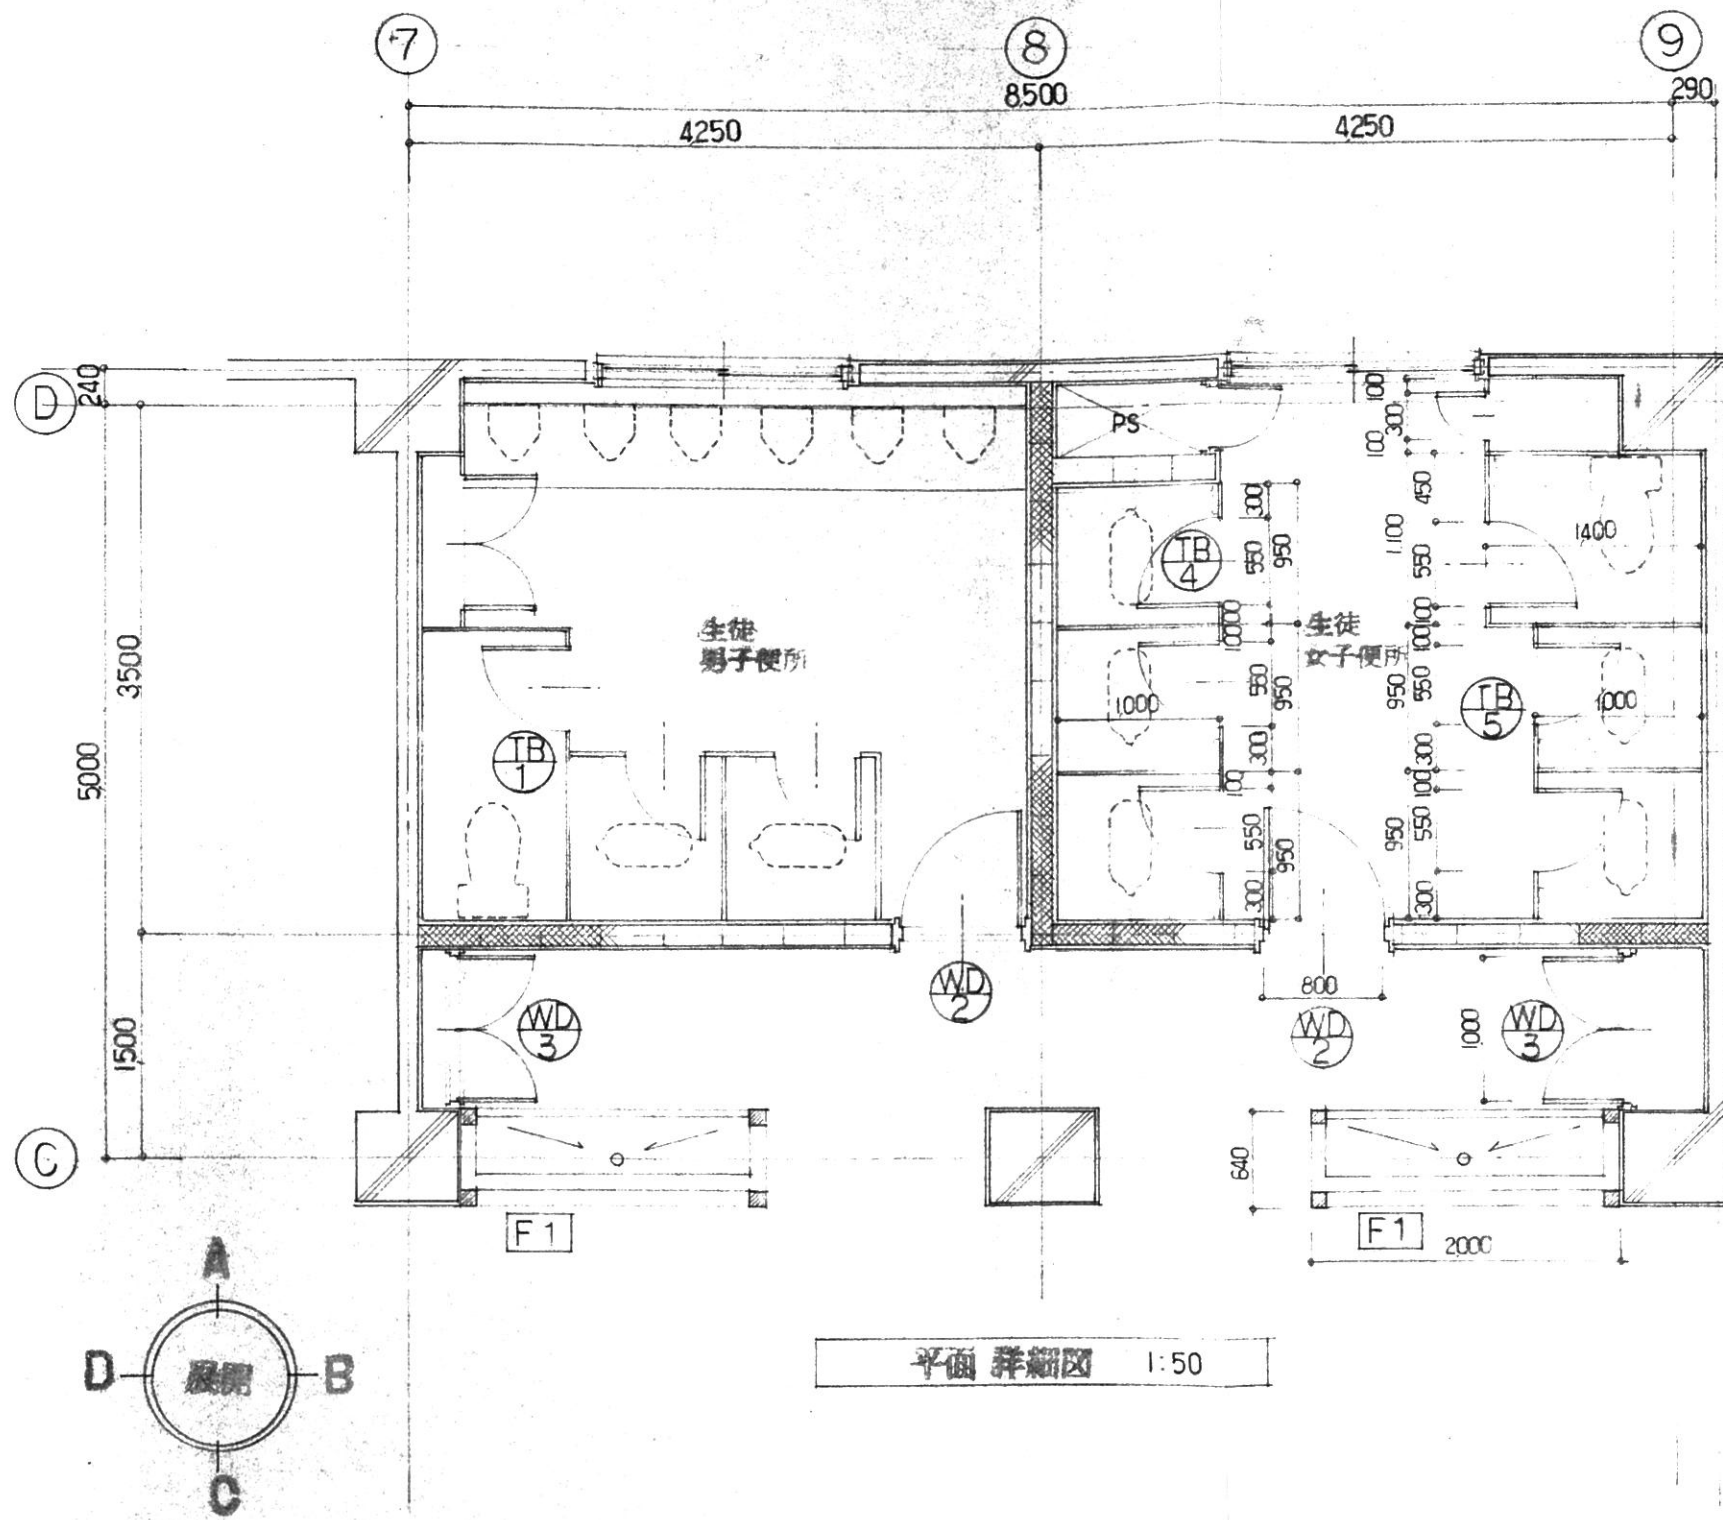

# 本校舎西側トイレ平面図

本校舎西側トイレブース仕様

合板・ガラス  
ステンレス板

構骨=ステン

2024/04/05

トイレは  
きれいに  
つかいましょう

2024/04/05

本校舎西側女子トイレ②