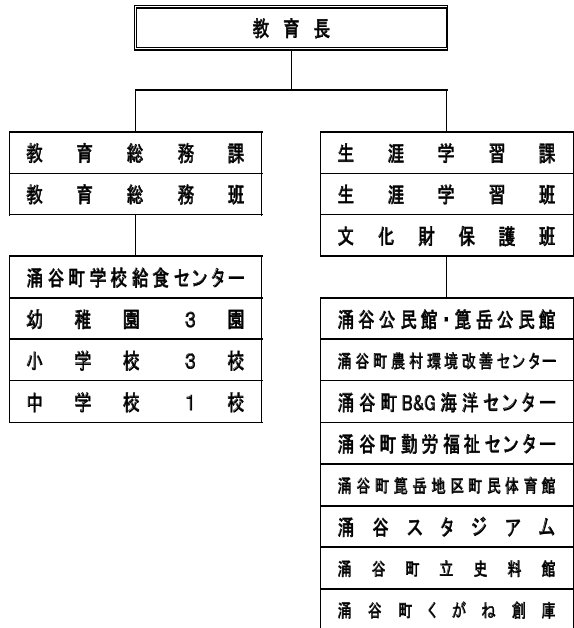

1. 涌谷町行政組織図(平成31年4月1日現在)

教育委員会

資料: 総務課総務班