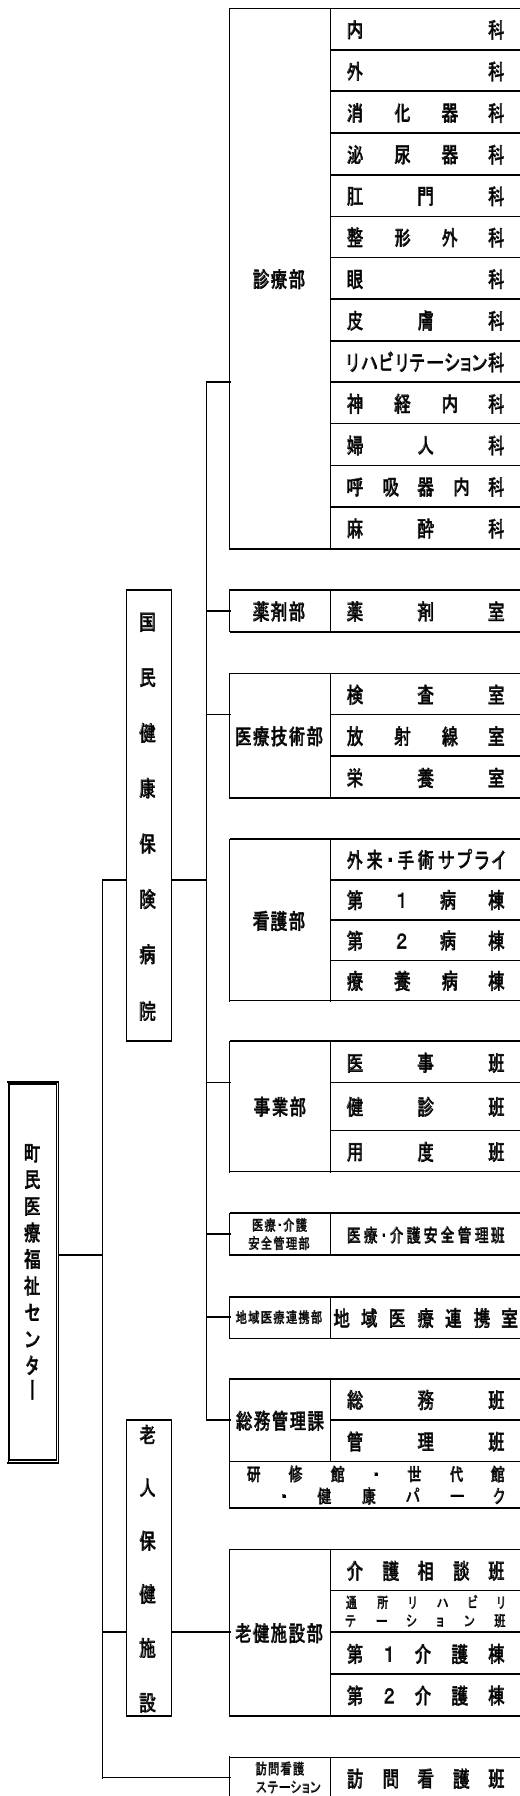

1. 涌谷町行政組織図(平成31年4月1日現在)

教育委員会

資料: 総務課総務班