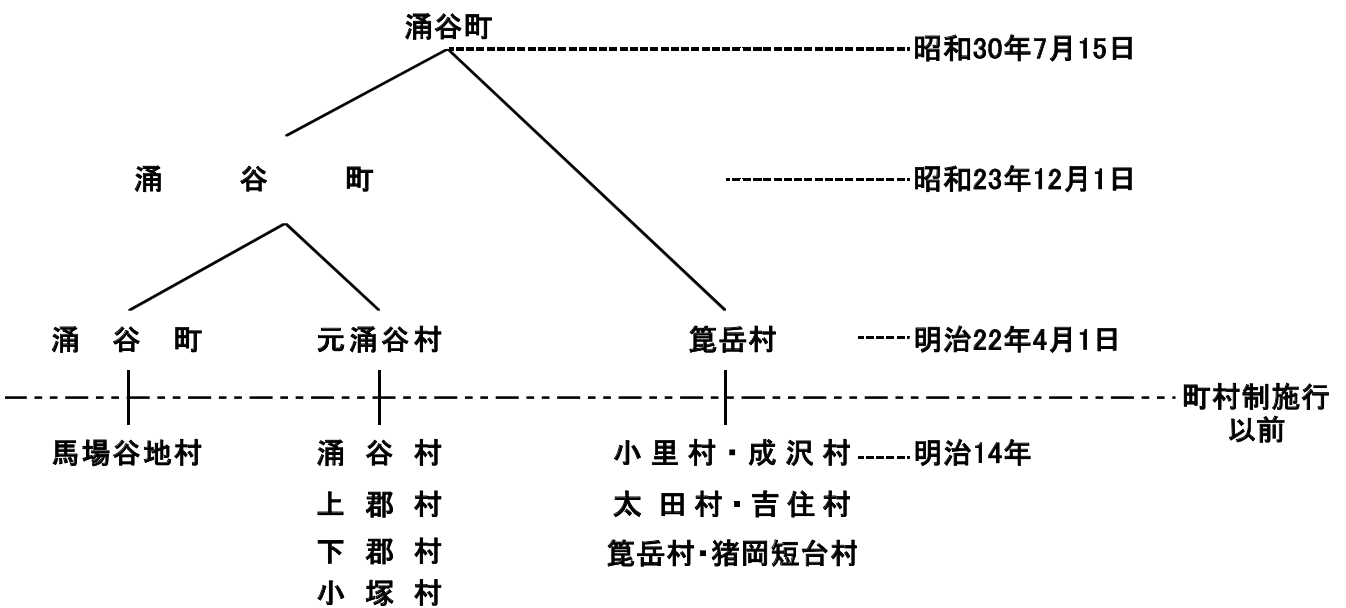

1. 町域の変遷

施行日	合併の形態	関係旧町村名	当時における		
			面積 (km ²)	世帯数 (世帯)	人口(人)
昭和23年12月1日	新設合併	涌谷町・元涌谷村	44.64	3,067	17,436
昭和30年7月15日	新設合併	涌谷町・篁岳村	82.13	4,033	24,606

2. 涌谷町の変遷(合併の経緯)

3. 涌谷町の位置

東経		北緯		面積 (km ²)	広ぼう	
最東	最西	最南	最北		東西(km)	南北(km)
東経141° 15'	東経141°	北緯38° 30'	北緯38° 40'	82.16	14.5	10.3

4. 役場の位置

名称	所在地	電話番号	東経	北緯
涌谷町役場	〒987-0192 宮城県遠田郡涌谷町 字新町裏153番地2	0229 代表43-2111	141° 7' 53"	38° 32' 13"