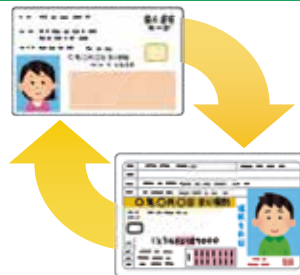

《問い合わせ先》

マイナンバー総合フリーダイヤル
☎0120-95-0178
町民生活課総合窓口班
☎43-2113

カード1枚で個人番号証明や本人確認が可能

マイナンバーの証明や本人確認が必要な場面で、このカードが1枚あることで解決できる唯一のカードです。

オールインワンで
こんなに便利なんだ

健康保険証として利用できる

健康保険証として利用するための申し込みを1回行うだけで、一生涯にわたり使用し続けられます。健康保険証とする手続きも、スマートフォンから簡単に行えます。続々と増えている顔認証付きカードリーダーがある医療機関では、いつもの通院の際の受付や診療、支払いが便利になります。

なお、健康保険の資格取得・喪失の手続きは、従来どおり必要です。

将来的には運転免許証と一体化します

マイナンバーが将来的に運転免許証と一体化させるということが、2024年度末の実現を目指し検討が進められています。

スマートフォン以外でも簡単に申請できます

マイナンバーカードは、今回紹介したスマートフォン以外にも、パソコンや郵便、証明用写真機などからも申請ができます。

また、携帯電話ショップでマイナンバーカードの申請サポートを行っています。

自分に合った方法で、申請しましょう。

申請方法の詳細は
右のQRコードから

キャッシュレスポイントを最大2万円分ゲット!

令和4年12月末までにマイナンバーカードを申請することで、コンビニなどで買い物時に使えるマイナポイント(キャッシュレスポイント)を最大2万円分(カード新規取得の他に、健康保険証としての利用申込、公金受取口座の登録を行う)もらえます。

こんな得するなら
早く申請すればよかった

実はスマートフォンで楽々!