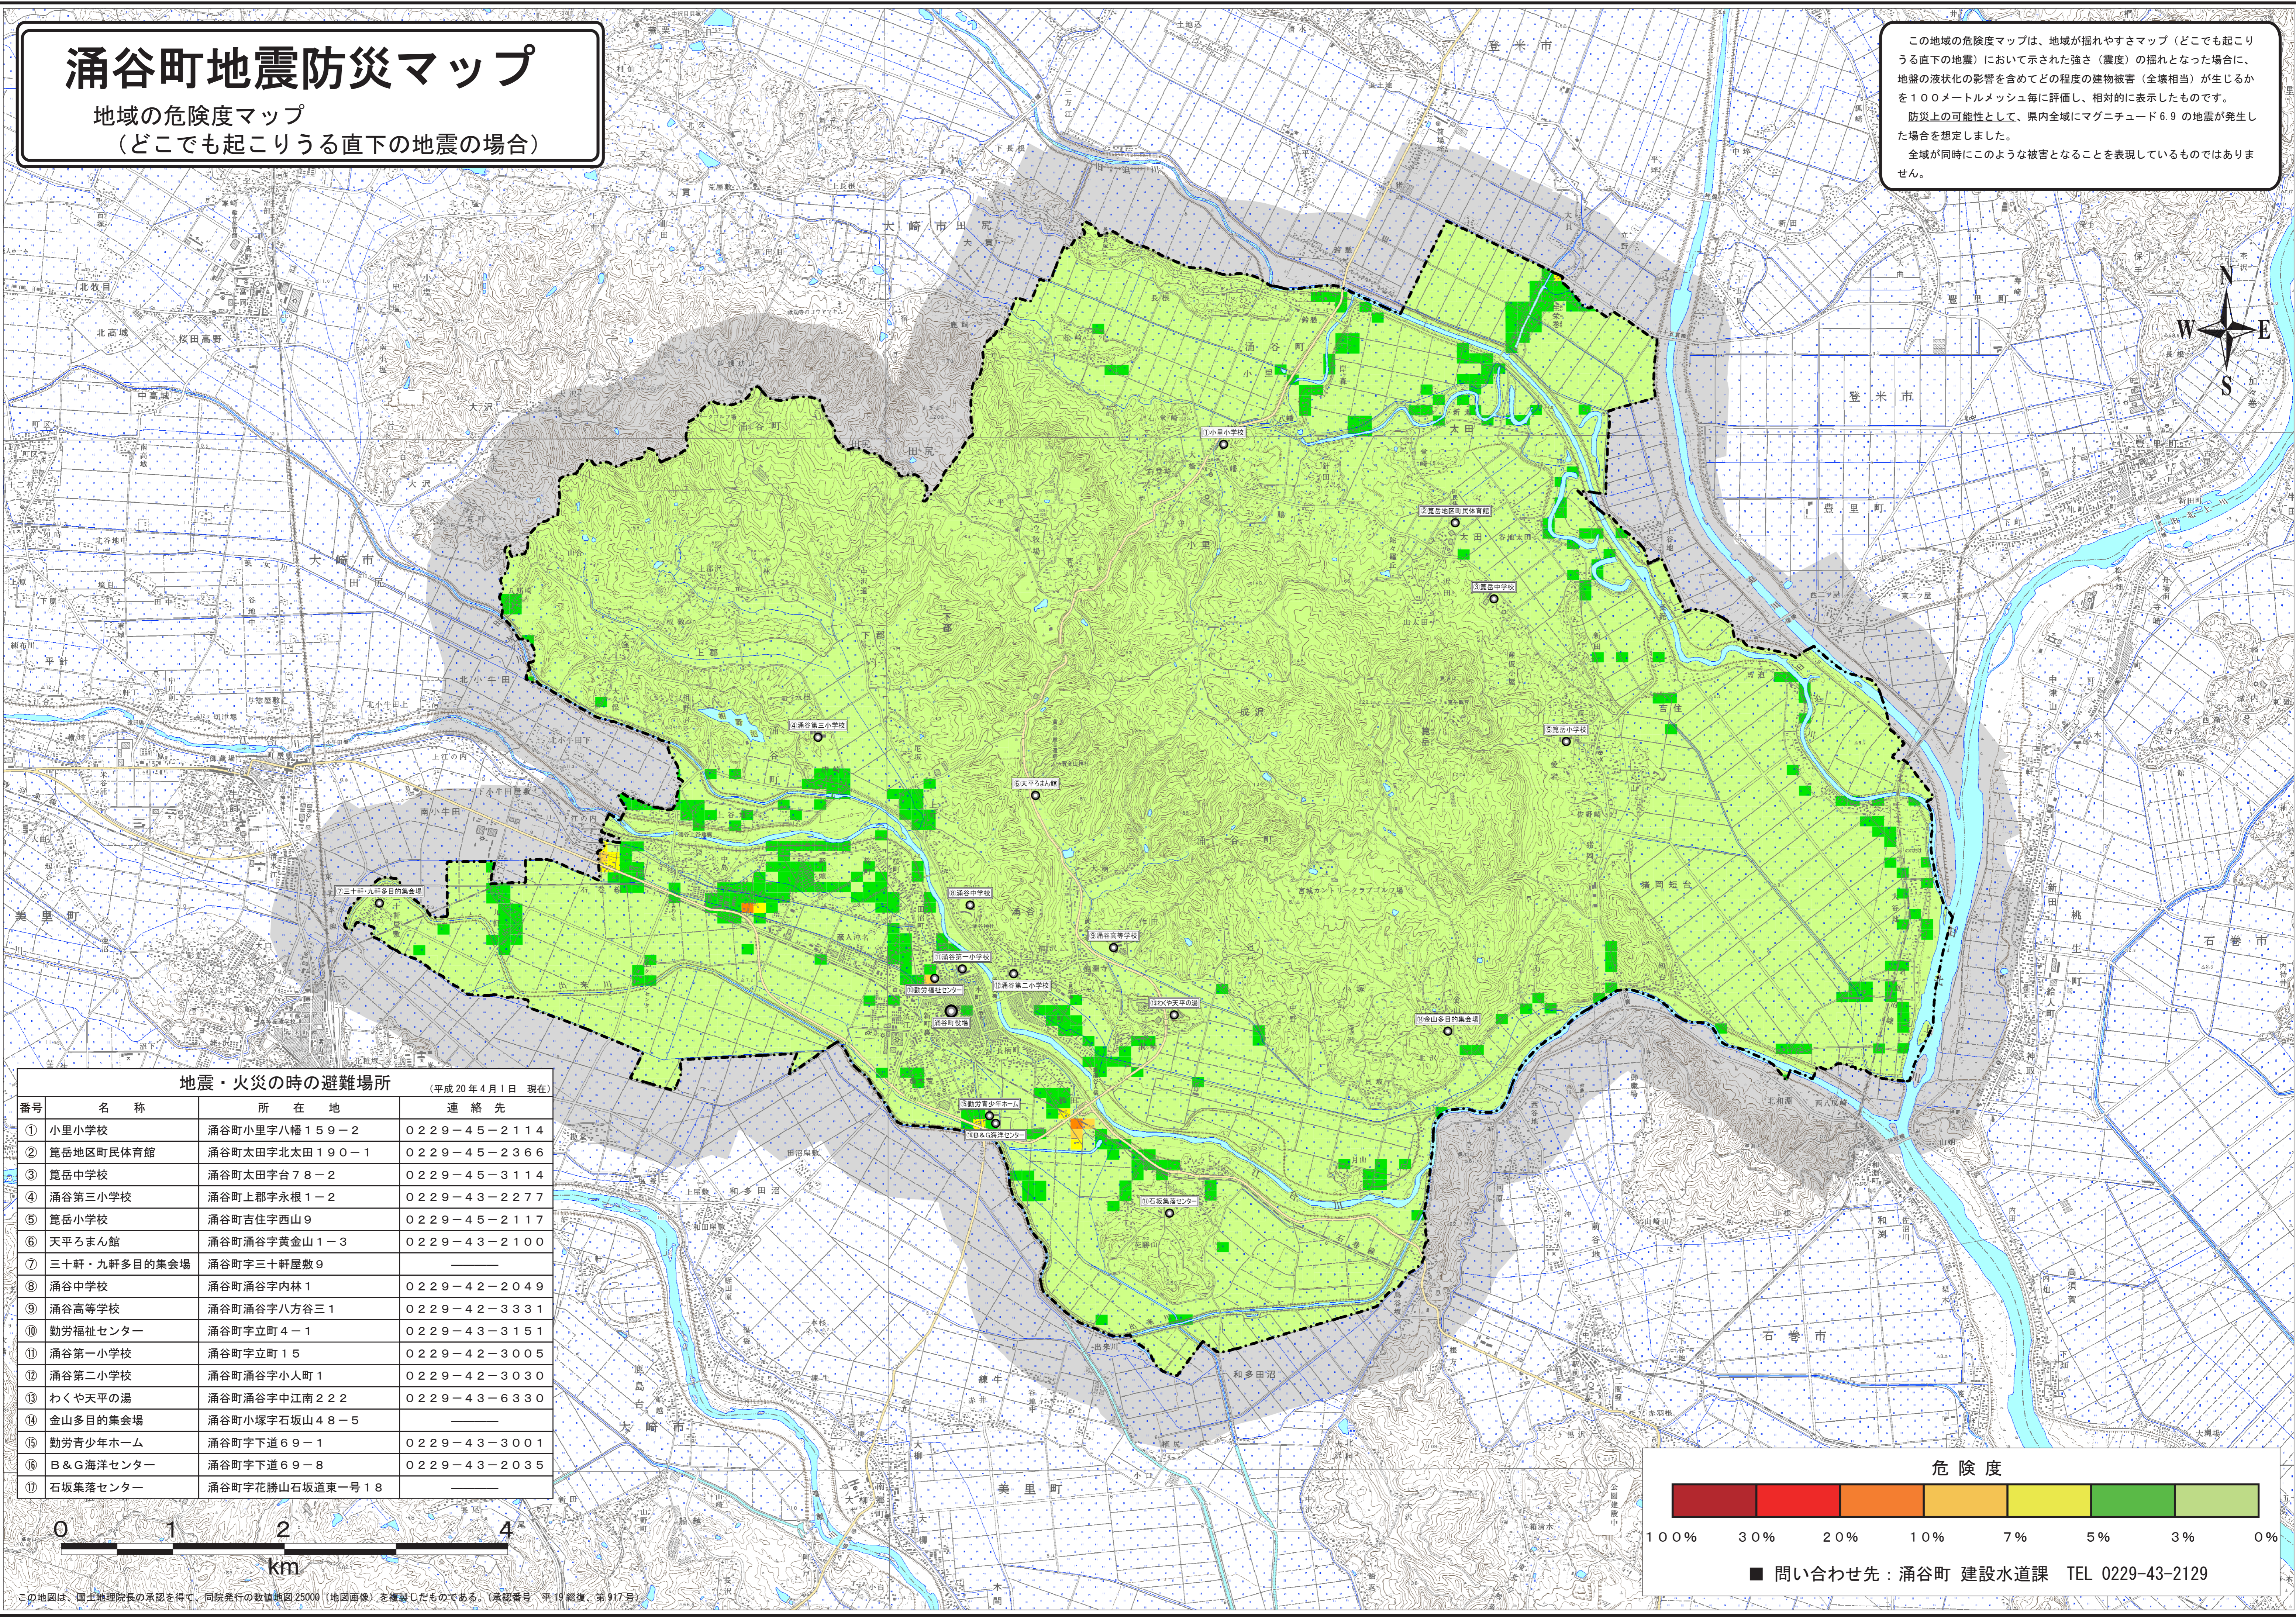

# 涌谷町地震防災マップ

地域の危険度マップ

(どこでも起こりうる直下の地震の場合)

この地域の危険度マップは、地域が揺れやすさマップ(どこでも起こりうる直下の地震)において示された強さ(震度)の揺れとなった場合に、地盤の液状化の影響を含めてどの程度の建物被害(全壊相当)が生じるかを100メートルメッシュ毎に評価し、相対的に表示したものです。  
 防災上の可能性として、県内全域にマグニチュード6.9の地震が発生した場合を想定しました。  
 全域が同時にこのような被害となることを表現しているものではありません。

地震・火災の時の避難場所 (平成20年4月1日 現在)			
番号	名称	所在地	連絡先
①	小里小学校	涌谷町小里字八幡159-2	0229-45-2114
②	籠岳地区町民体育館	涌谷町太田字北太田190-1	0229-45-2366
③	籠岳中学校	涌谷町太田字台78-2	0229-45-3114
④	涌谷第三小学校	涌谷町上郡字永根1-2	0229-43-2277
⑤	籠岳小学校	涌谷町吉住字西山9	0229-45-2117
⑥	天平ろまん館	涌谷町涌谷字黄金山1-3	0229-43-2100
⑦	三十軒・九軒多目的集会場	涌谷町字三十軒屋敷9	—
⑧	涌谷中学校	涌谷町涌谷字内林1	0229-42-2049
⑨	涌谷高等学校	涌谷町涌谷字八方谷三1	0229-42-3331
⑩	勤労福祉センター	涌谷町字立町4-1	0229-43-3151
⑪	涌谷第一小学校	涌谷町字立町15	0229-42-3005
⑫	涌谷第二小学校	涌谷町涌谷字小人町1	0229-42-3030
⑬	わくや天平の湯	涌谷町涌谷字中江南222	0229-43-6330
⑭	金山多目的集会場	涌谷町小塚字石坂山48-5	—
⑮	勤労青少年ホーム	涌谷町字下道69-1	0229-43-3001
⑯	B&G海洋センター	涌谷町字下道69-8	0229-43-2035
⑰	石坂集落センター	涌谷町字花勝山石坂道東一18	—

この地図は、国土院院長の承認を得て、同院発行の数値地図2500(地図画像)を複製したものである。(承認番号 平19経復 第917号)