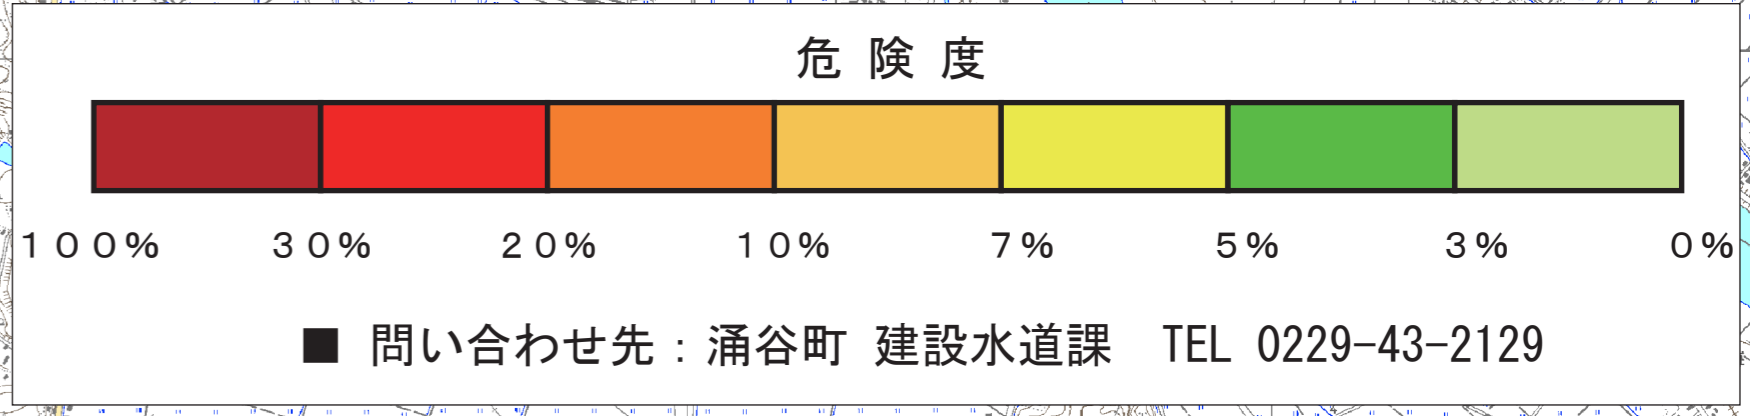

この地図は、国土院院長の承認を得て、同院発行の数値地図2500(地図画像)を複製したものである。(承認番号 平19経復 第917号)