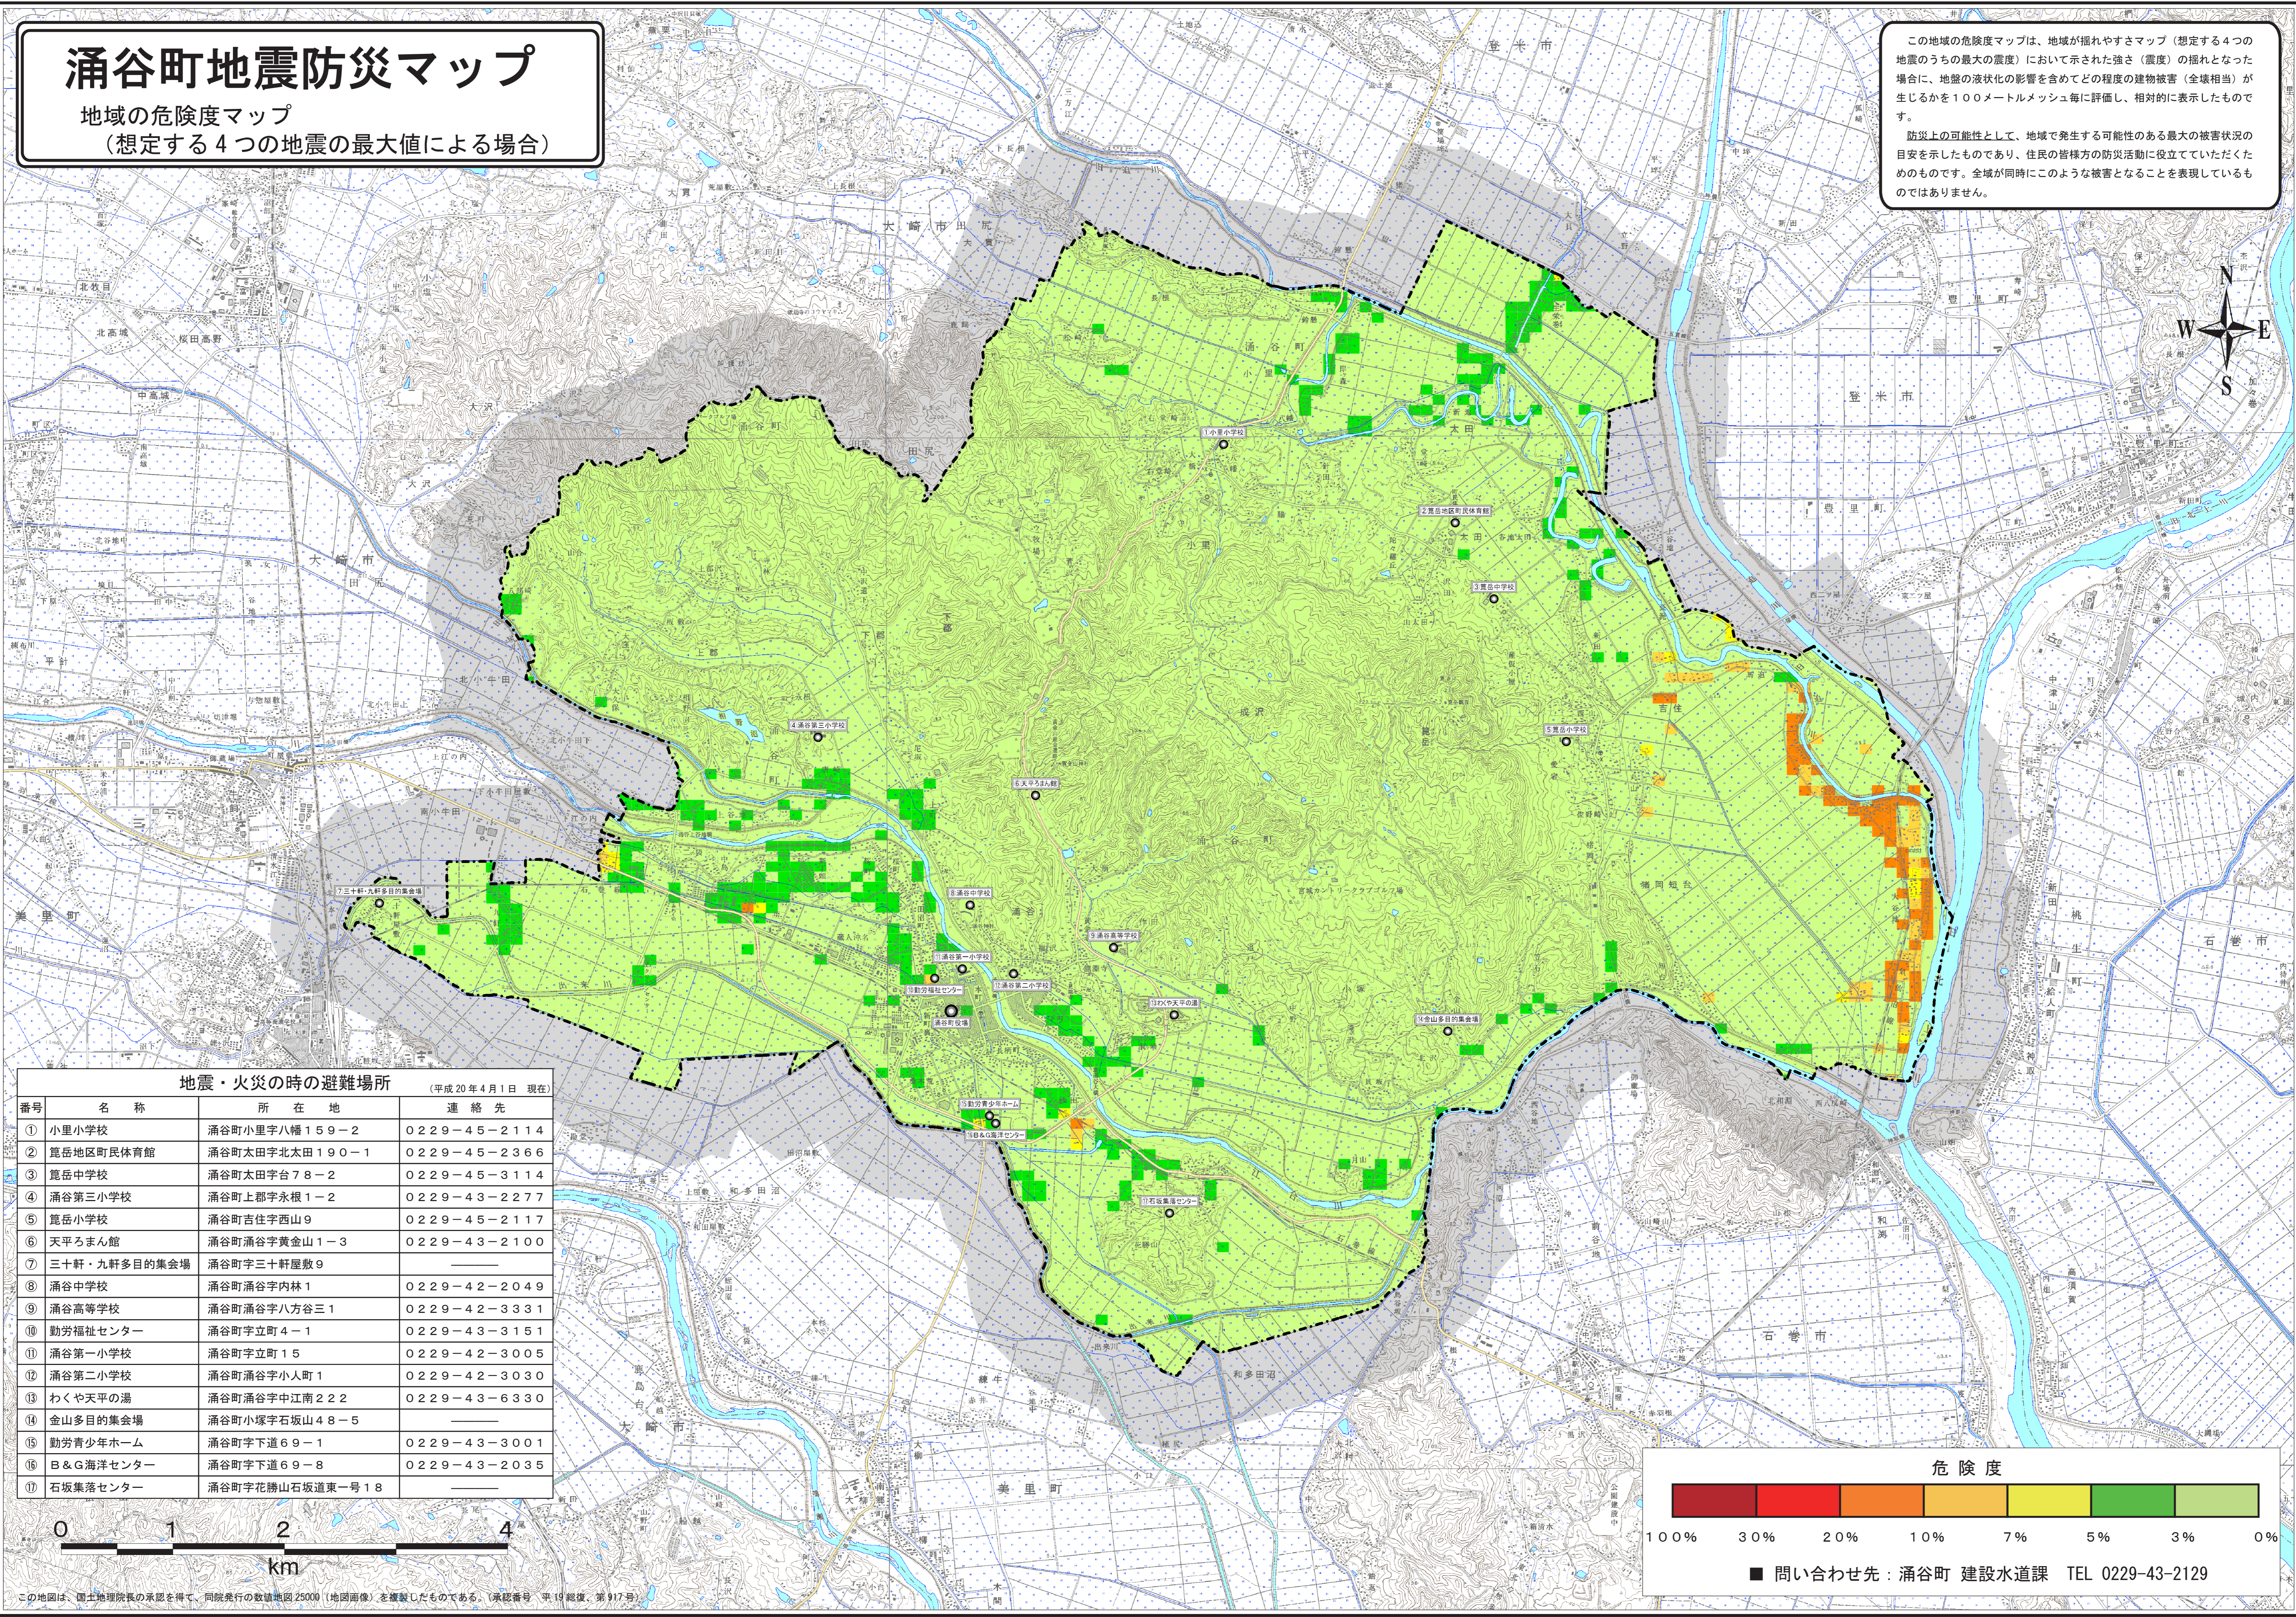

涌谷町地震防災マップ

地域の危険度マップ

(想定する4つの地震の最大値による場合)

この地域の危険度マップは、地域が揺れやすさマップ（想定する4つの地震のうち最大の震度）において示された強さ（震度）の揺れとなった場合に、地盤の液状化の影響を含めてどの程度の建物被害（全壊相当）が生じるかを100メートルメッシュ毎に評価し、相対的に表示したものです。

防災上の可能性として、地域で発生する可能性のある最大の被害状況の目安を示したものであり、住民の皆様方の防災活動に役立てていただくためのものです。全域が同時にこのような被害となることを表現しているものではありません。

地震・火災の時の避難場所 (平成20年4月1日 現在)			
番号	名称	所在地	連絡先
①	小里小学校	涌谷町小里字八幡159-2	0229-45-2114
②	籠岳地区町民体育館	涌谷町太田字北太田190-1	0229-45-2366
③	籠岳中学校	涌谷町太田字台78-2	0229-45-3114
④	涌谷第三小学校	涌谷町上郡字永根1-2	0229-43-2277
⑤	籠岳小学校	涌谷町吉住字西山9	0229-45-2117
⑥	天平ろまん館	涌谷町涌谷字黄金山1-3	0229-43-2100
⑦	三十軒・九軒多目的集会場	涌谷町字三十軒屋敷9	—
⑧	涌谷中学校	涌谷町涌谷字内林1	0229-42-2049
⑨	涌谷高等学校	涌谷町涌谷字八方谷三1	0229-42-3331
⑩	勤労福祉センター	涌谷町字立町4-1	0229-43-3151
⑪	涌谷第一小学校	涌谷町字立町15	0229-42-3005
⑫	涌谷第二小学校	涌谷町涌谷字小人町1	0229-42-3030
⑬	わくや天平の湯	涌谷町涌谷字中江南222	0229-43-6330
⑭	金山多目的集会場	涌谷町小塚字石坂山48-5	—
⑮	勤労青少年ホーム	涌谷町字下道69-1	0229-43-3001
⑯	B&G海洋センター	涌谷町字下道69-8	0229-43-2035
⑰	石坂集落センター	涌谷町字花勝山石坂道東一18	—

この地図は、国土院院長の承認を得て、同院発行の数値地図2500（地図画像）を複製したものである。（承認番号 平19経復 第917号）