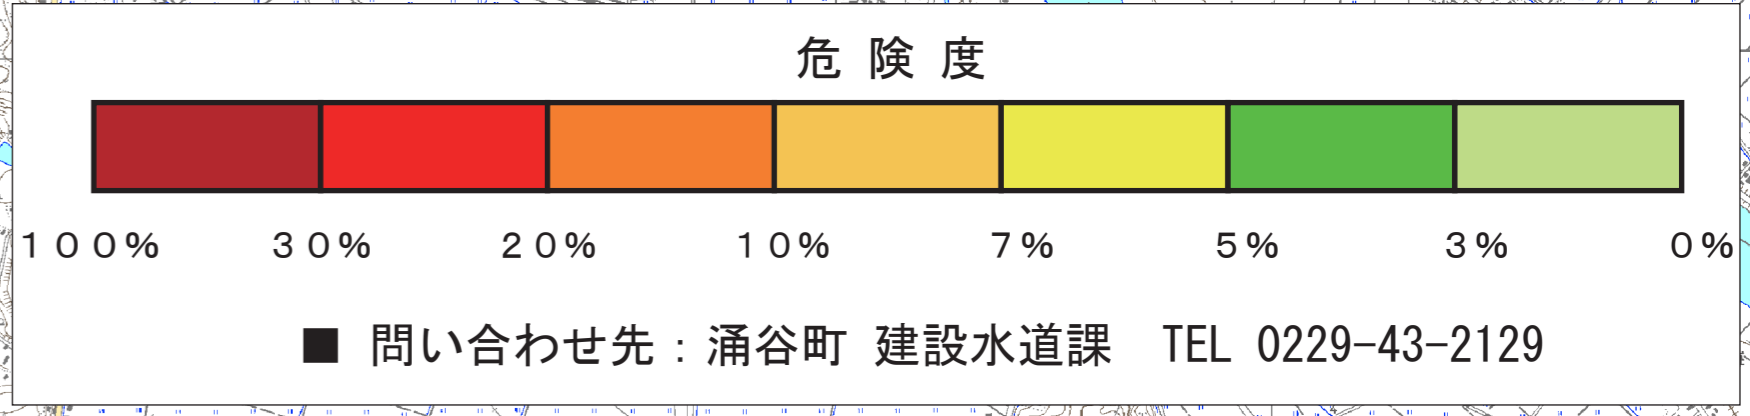

この地図は、国土院院長の承認を得て、同院発行の数値地図2500（地図画像）を複製したものである。（承認番号 平19経復 第917号）