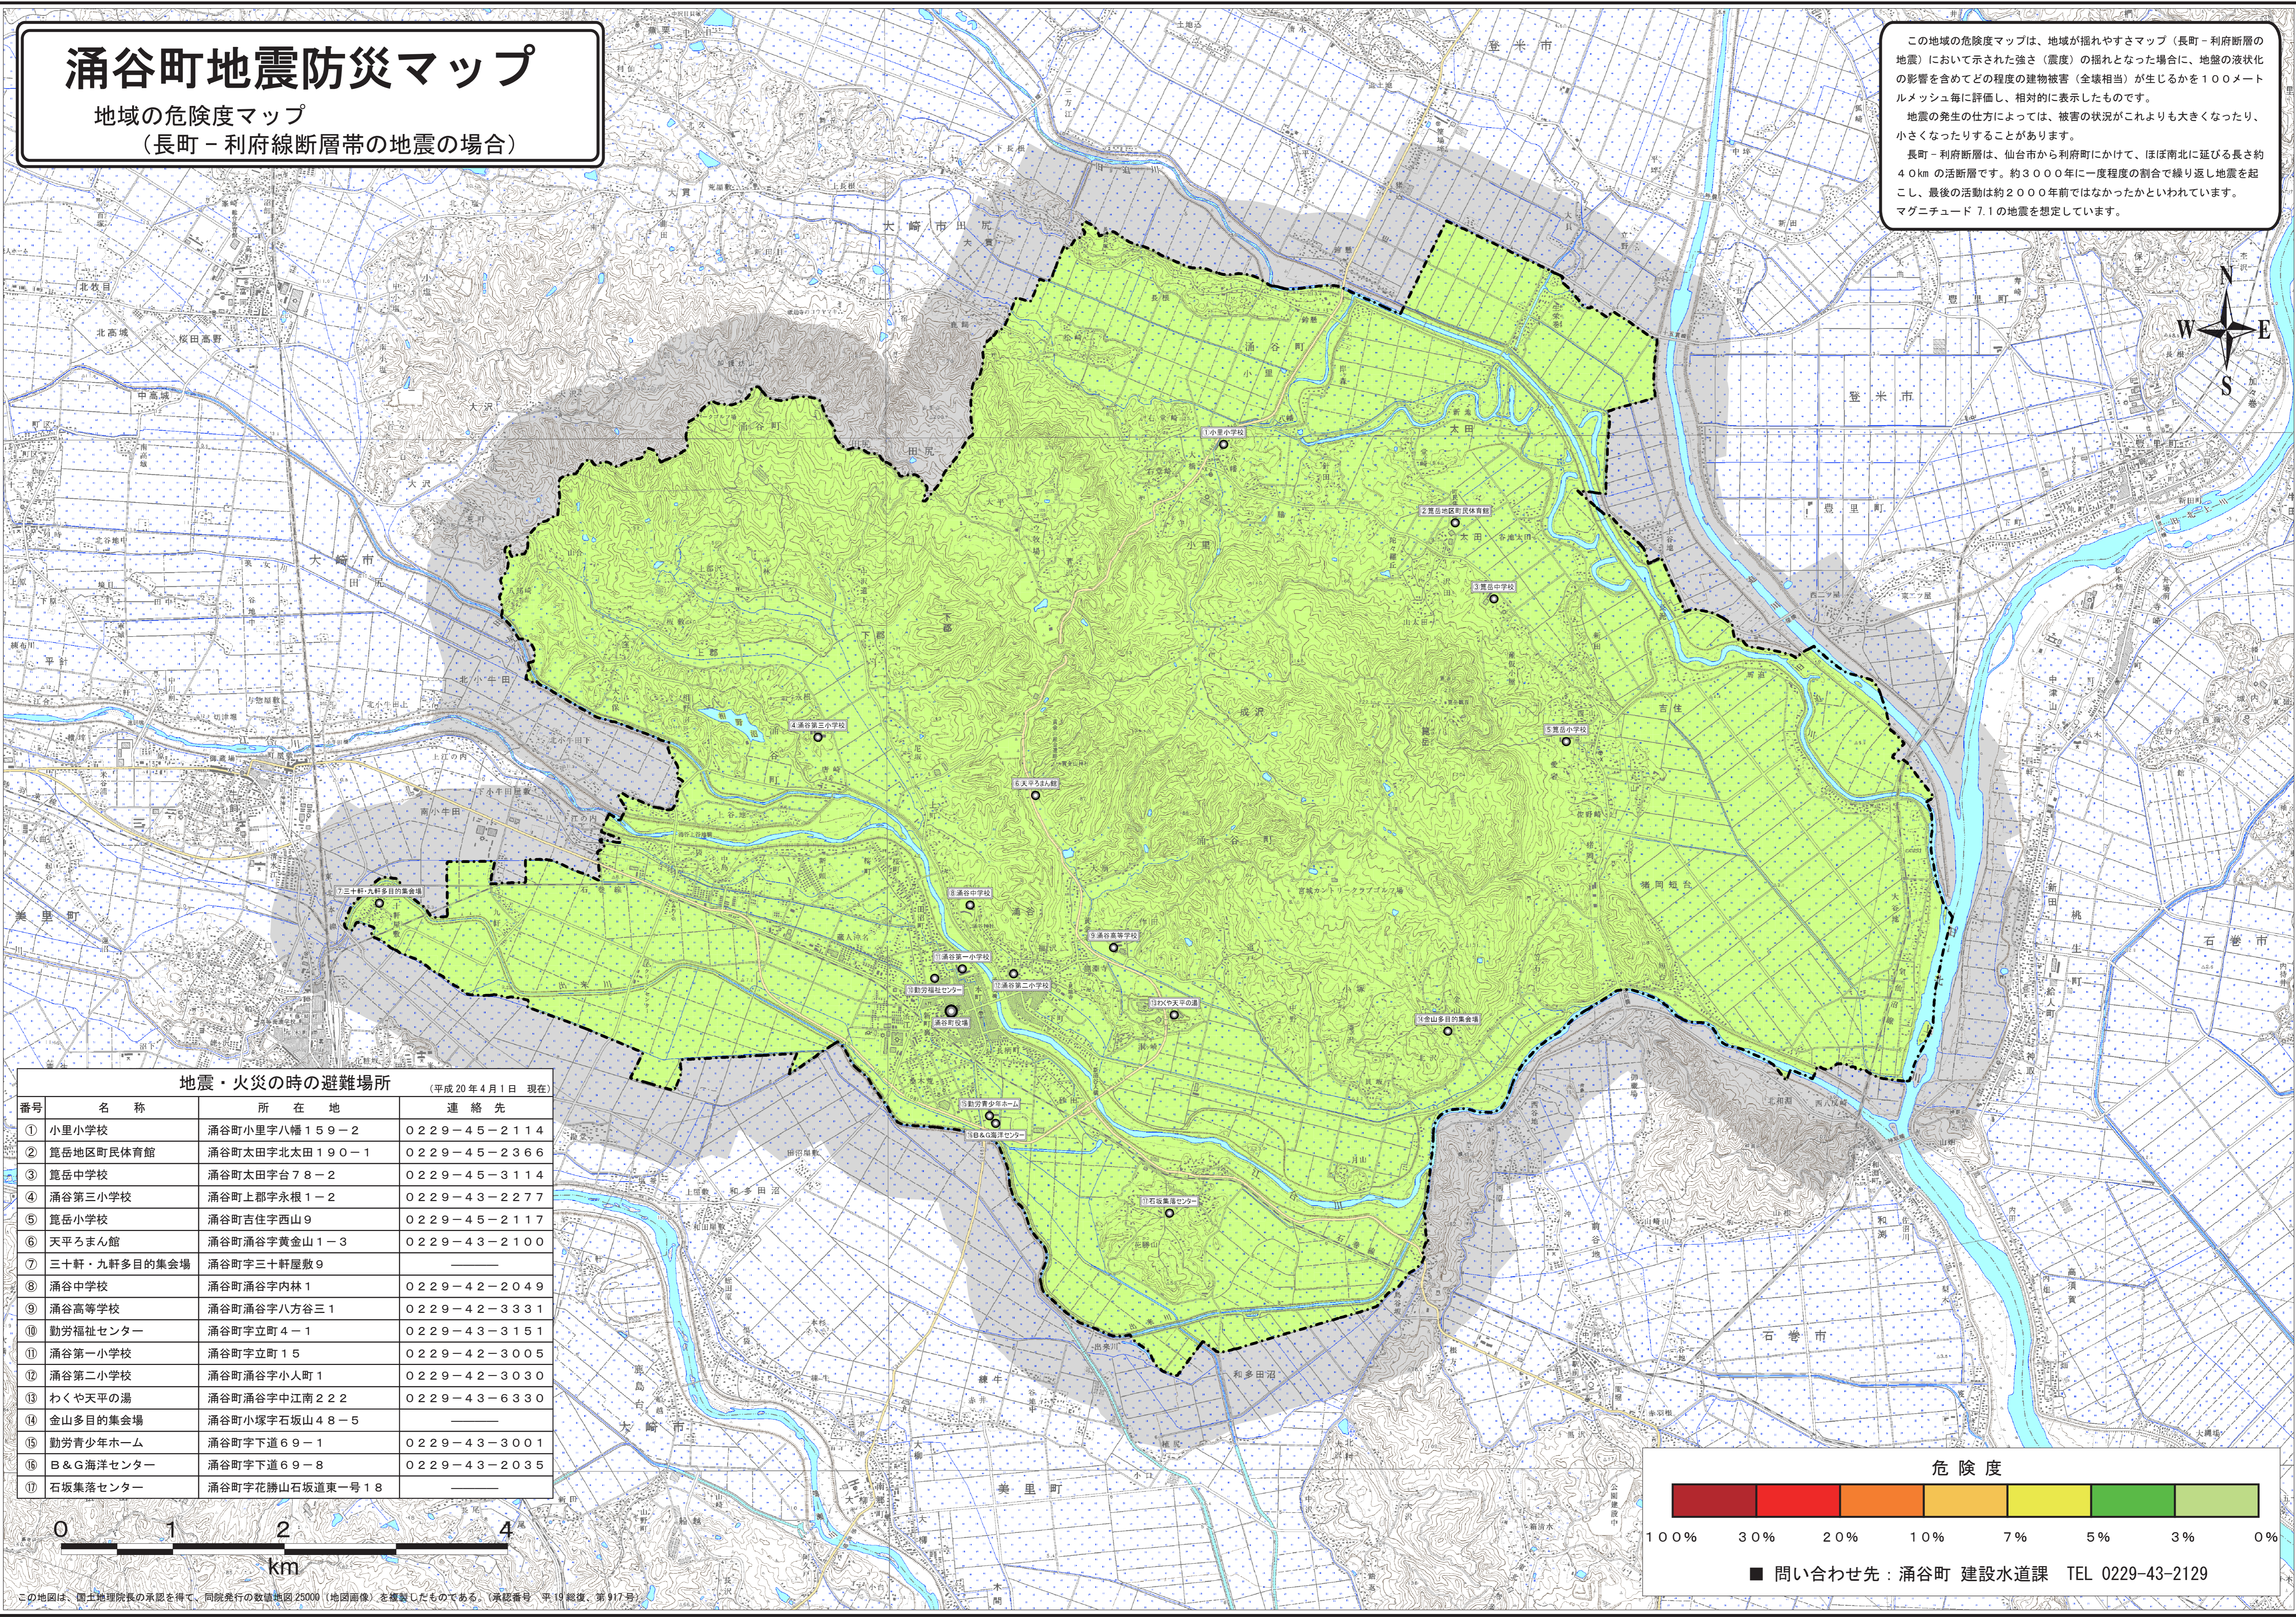

# 涌谷町地震防災マップ

地域の危険度マップ  
(長町 - 利府線断層帯の地震の場合)

この地域の危険度マップは、地域が揺れやすさマップ（長町 - 利府断層帯の地震）において示された強さ（震度）の揺れとなった場合に、地盤の液化化の影響を含めてどの程度の建物被害（全壊相当）が生じるかを100メートルメッシュ毎に評価し、相対的に表示したものです。  
地震の発生仕方によっては、被害の状況がこれよりも大きくなったり、小さくなったりすることがあります。  
長町 - 利府断層帯は、仙台市から利府町にかけて、ほぼ南北に延びる長さ約40kmの活断層です。約3000年に一度程度の割合で繰り返し地震を起こし、最後の活動は約2000年前ではなかったといわれています。  
マグニチュード7.1の地震を想定しています。

地震・火災の時の避難場所 (平成20年4月1日 現在)			
番号	名称	所在地	連絡先
①	小里小学校	涌谷町小里字八幡159-2	0229-45-2114
②	籠岳地区町民体育館	涌谷町太田字北太田190-1	0229-45-2366
③	籠岳中学校	涌谷町太田字台78-2	0229-45-3114
④	涌谷第三小学校	涌谷町上郡字永根1-2	0229-43-2277
⑤	籠岳小学校	涌谷町吉住字西山9	0229-45-2117
⑥	天平ろまん館	涌谷町涌谷字黄金山1-3	0229-43-2100
⑦	三十軒・九軒多目的集会場	涌谷町字三十軒屋敷9	—
⑧	涌谷中学校	涌谷町涌谷字内林1	0229-42-2049
⑨	涌谷高等学校	涌谷町涌谷字八方谷三1	0229-42-3331
⑩	勤労福祉センター	涌谷町字立町4-1	0229-43-3151
⑪	涌谷第一小学校	涌谷町字立町15	0229-42-3005
⑫	涌谷第二小学校	涌谷町涌谷字小人町1	0229-42-3030
⑬	わくや天平の湯	涌谷町涌谷字中江南222	0229-43-6330
⑭	金山多目的集会場	涌谷町小塚字石坂山48-5	—
⑮	勤労青少年ホーム	涌谷町字下道69-1	0229-43-3001
⑯	B&G海洋センター	涌谷町字下道69-8	0229-43-2035
⑰	石坂集落センター	涌谷町字花勝山石坂道東一18	—

**危険度**

100% 30% 20% 10% 7% 5% 3% 0%

■ 問い合わせ先：涌谷町 建設水道課 TEL 0229-43-2129

この地図は、国土院院長の承認を得て、同院発行の数値地図2500（地図画像）を複製したものである。（承認番号 平19経復 第917号）