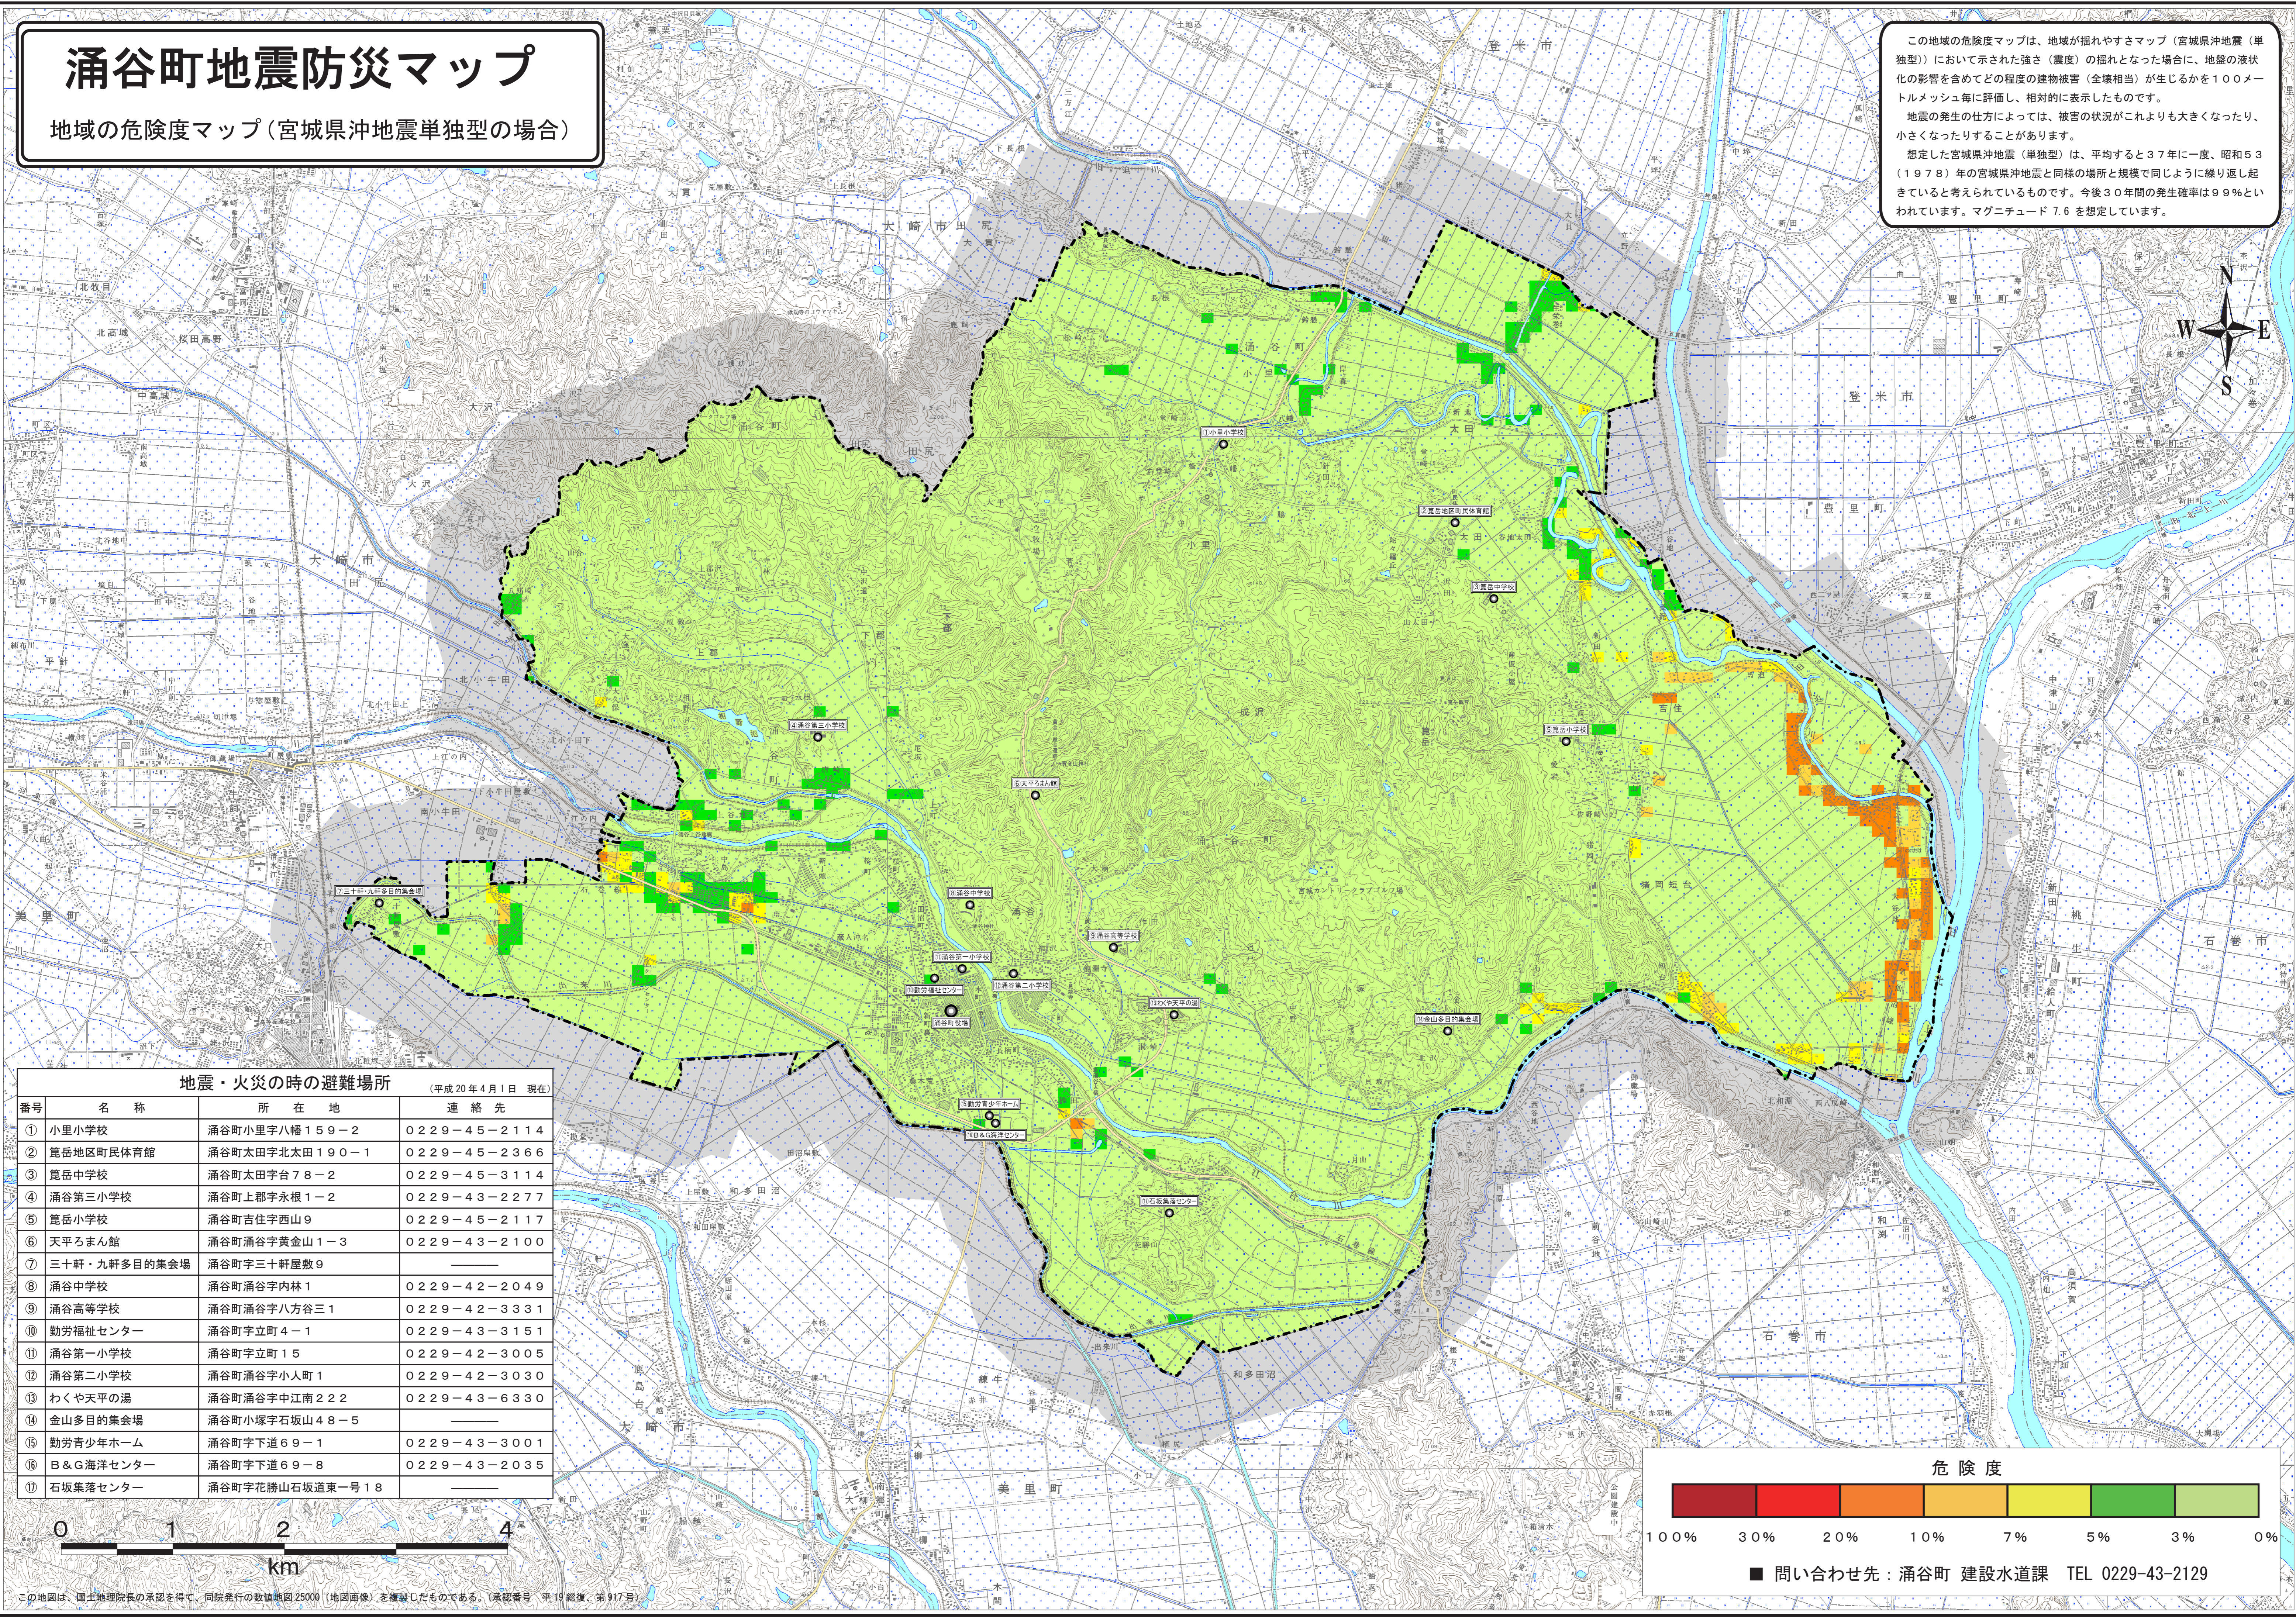

# 涌谷町地震防災マップ

地域の危険度マップ(宮城県沖地震単独型の場合)

この地域の危険度マップは、地域が揺れやすさマップ(宮城県沖地震(単独型))において示された強さ(震度)の揺れとなった場合に、地盤の液化化の影響を含めてどの程度の建物被害(全壊相当)が生じるかを100メートルメッシュ毎に評価し、相対的に表示したものです。  
 地震の発生仕方によっては、被害の状況がこれよりも大きくなったり、小さくなったりすることがあります。  
 想定した宮城県沖地震(単独型)は、平均すると37年に一度、昭和53(1978)年の宮城県沖地震と同様の場所と規模で同じように繰り返し起きていて考えられているものです。今後30年間の発生確率は99%といわれています。マグニチュード7.6を想定しています。

地震・火災の時の避難場所 (平成20年4月1日現在)

番号	名称	所在地	連絡先
①	小里小学校	涌谷町小里字八幡159-2	0229-45-2114
②	籠岳地区町民体育館	涌谷町太田字北太田190-1	0229-45-2366
③	籠岳中学校	涌谷町太田字台78-2	0229-45-3114
④	涌谷第三小学校	涌谷町上郡字永根1-2	0229-43-2277
⑤	籠岳小学校	涌谷町吉住字西山9	0229-45-2117
⑥	天平ろまん館	涌谷町涌谷字黄金山1-3	0229-43-2100
⑦	三十軒・九軒多目的集会場	涌谷町字三十軒屋敷9	—
⑧	涌谷中学校	涌谷町涌谷字内林1	0229-42-2049
⑨	涌谷高等学校	涌谷町涌谷字八方谷三1	0229-42-3331
⑩	勤労福祉センター	涌谷町字立町4-1	0229-43-3151
⑪	涌谷第一小学校	涌谷町字立町15	0229-42-3005
⑫	涌谷第二小学校	涌谷町涌谷字小人町1	0229-42-3030
⑬	わくや天平の湯	涌谷町涌谷字中江南222	0229-43-6330
⑭	金山多目的集会場	涌谷町小塚字石坂山48-5	—
⑮	勤労青少年ホーム	涌谷町字下道69-1	0229-43-3001
⑯	B&G海洋センター	涌谷町字下道69-8	0229-43-2035
⑰	石坂集落センター	涌谷町字花勝山石坂道東一18	—

この地図は、国土院院長の承認を得て、同院発行の数値地図2500(地図画像)を複製したものである。(承認番号 平19経復 第917号)