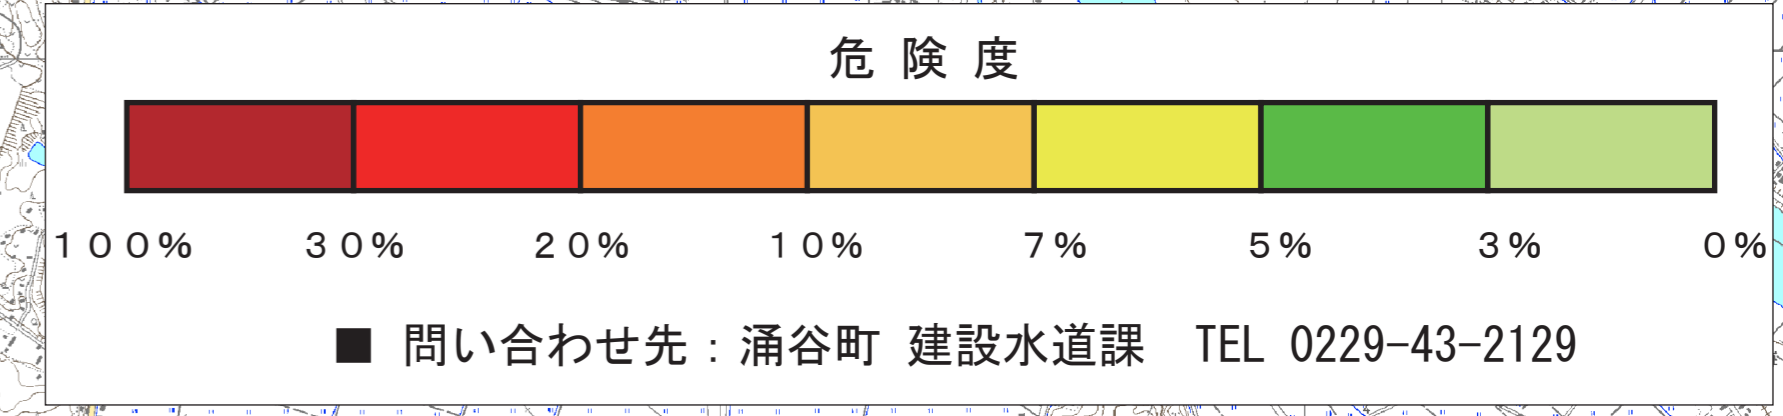

この地図は、国土院院長の承認を得て、同院発行の数値地図2500(地図画像)を複製したものである。(承認番号 平19経復 第917号)