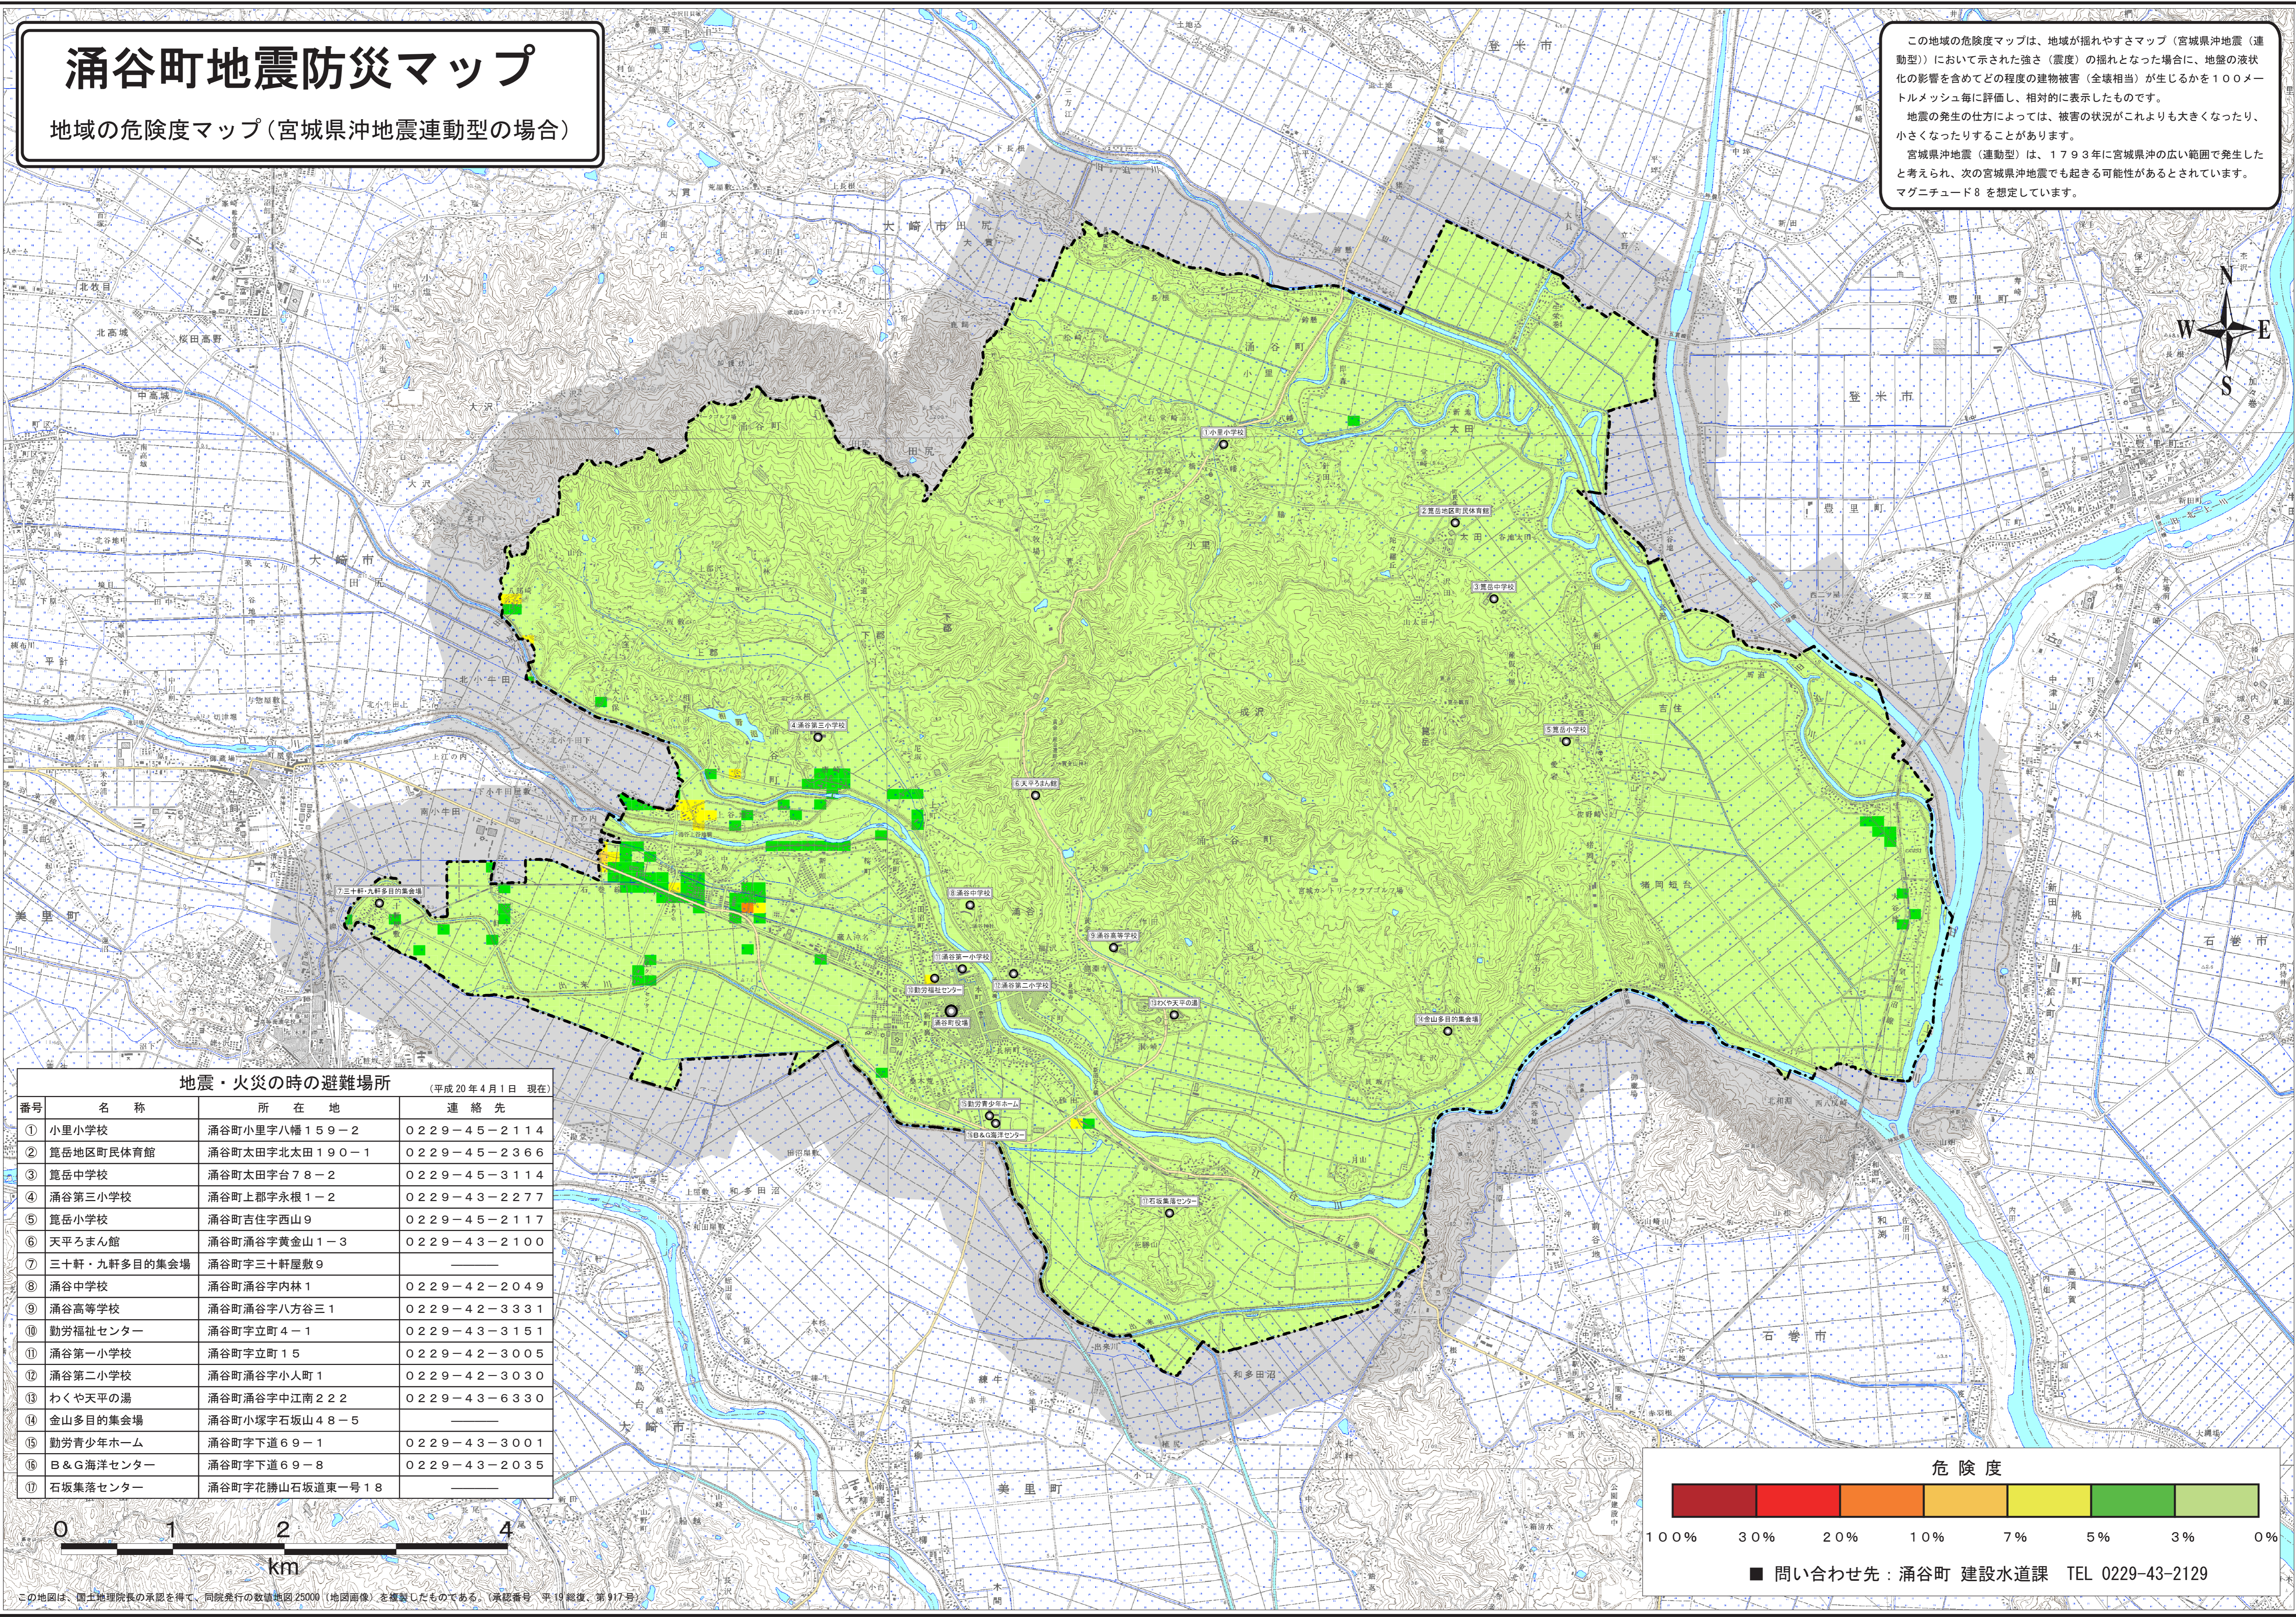

# 涌谷町地震防災マップ

地域の危険度マップ(宮城県沖地震連動型の場合)

この地域の危険度マップは、地域が揺れやすさマップ(宮城県沖地震(連動型))において示された強さ(震度)の揺れとなった場合に、地盤の液化化の影響を含めてどの程度の建物被害(全壊相当)が生じるかを100メートルメッシュ毎に評価し、相対的に表示したものです。  
 地震の発生仕方によっては、被害の状況がこれよりも大きくなったり、小さくなったりすることがあります。  
 宮城県沖地震(連動型)は、1793年に宮城県沖の広い範囲で発生したと考えられ、次の宮城県沖地震でも起きる可能性があるとされています。マグニチュード8を想定しています。

地震・火災の時の避難場所 (平成20年4月1日現在)

番号	名称	所在地	連絡先
①	小里小学校	涌谷町小里字八幡159-2	0229-45-2114
②	籠岳地区町民体育館	涌谷町太田字北太田190-1	0229-45-2366
③	籠岳中学校	涌谷町太田字台78-2	0229-45-3114
④	涌谷第三小学校	涌谷町上郡字永根1-2	0229-43-2277
⑤	籠岳小学校	涌谷町吉住字西山9	0229-45-2117
⑥	天平ろまん館	涌谷町涌谷字黄金山1-3	0229-43-2100
⑦	三十軒・九軒多目的集会場	涌谷町字三十軒屋敷9	—
⑧	涌谷中学校	涌谷町涌谷字内林1	0229-42-2049
⑨	涌谷高等学校	涌谷町涌谷字八方谷三1	0229-42-3331
⑩	勤労福祉センター	涌谷町字立町4-1	0229-43-3151
⑪	涌谷第一小学校	涌谷町字立町15	0229-42-3005
⑫	涌谷第二小学校	涌谷町涌谷字小人町1	0229-42-3030
⑬	わくや天平の湯	涌谷町涌谷字中江南222	0229-43-6330
⑭	金山多目的集会場	涌谷町小塚字石坂山48-5	—
⑮	勤労青少年ホーム	涌谷町字下道69-1	0229-43-3001
⑯	B&G海洋センター	涌谷町字下道69-8	0229-43-2035
⑰	石坂集落センター	涌谷町字花勝山石坂道東一18	—

この地図は、国土院院長の承認を得て、同院発行の数値地図2500(地図画像)を複製したものである。(承認番号 平19経復 第917号)