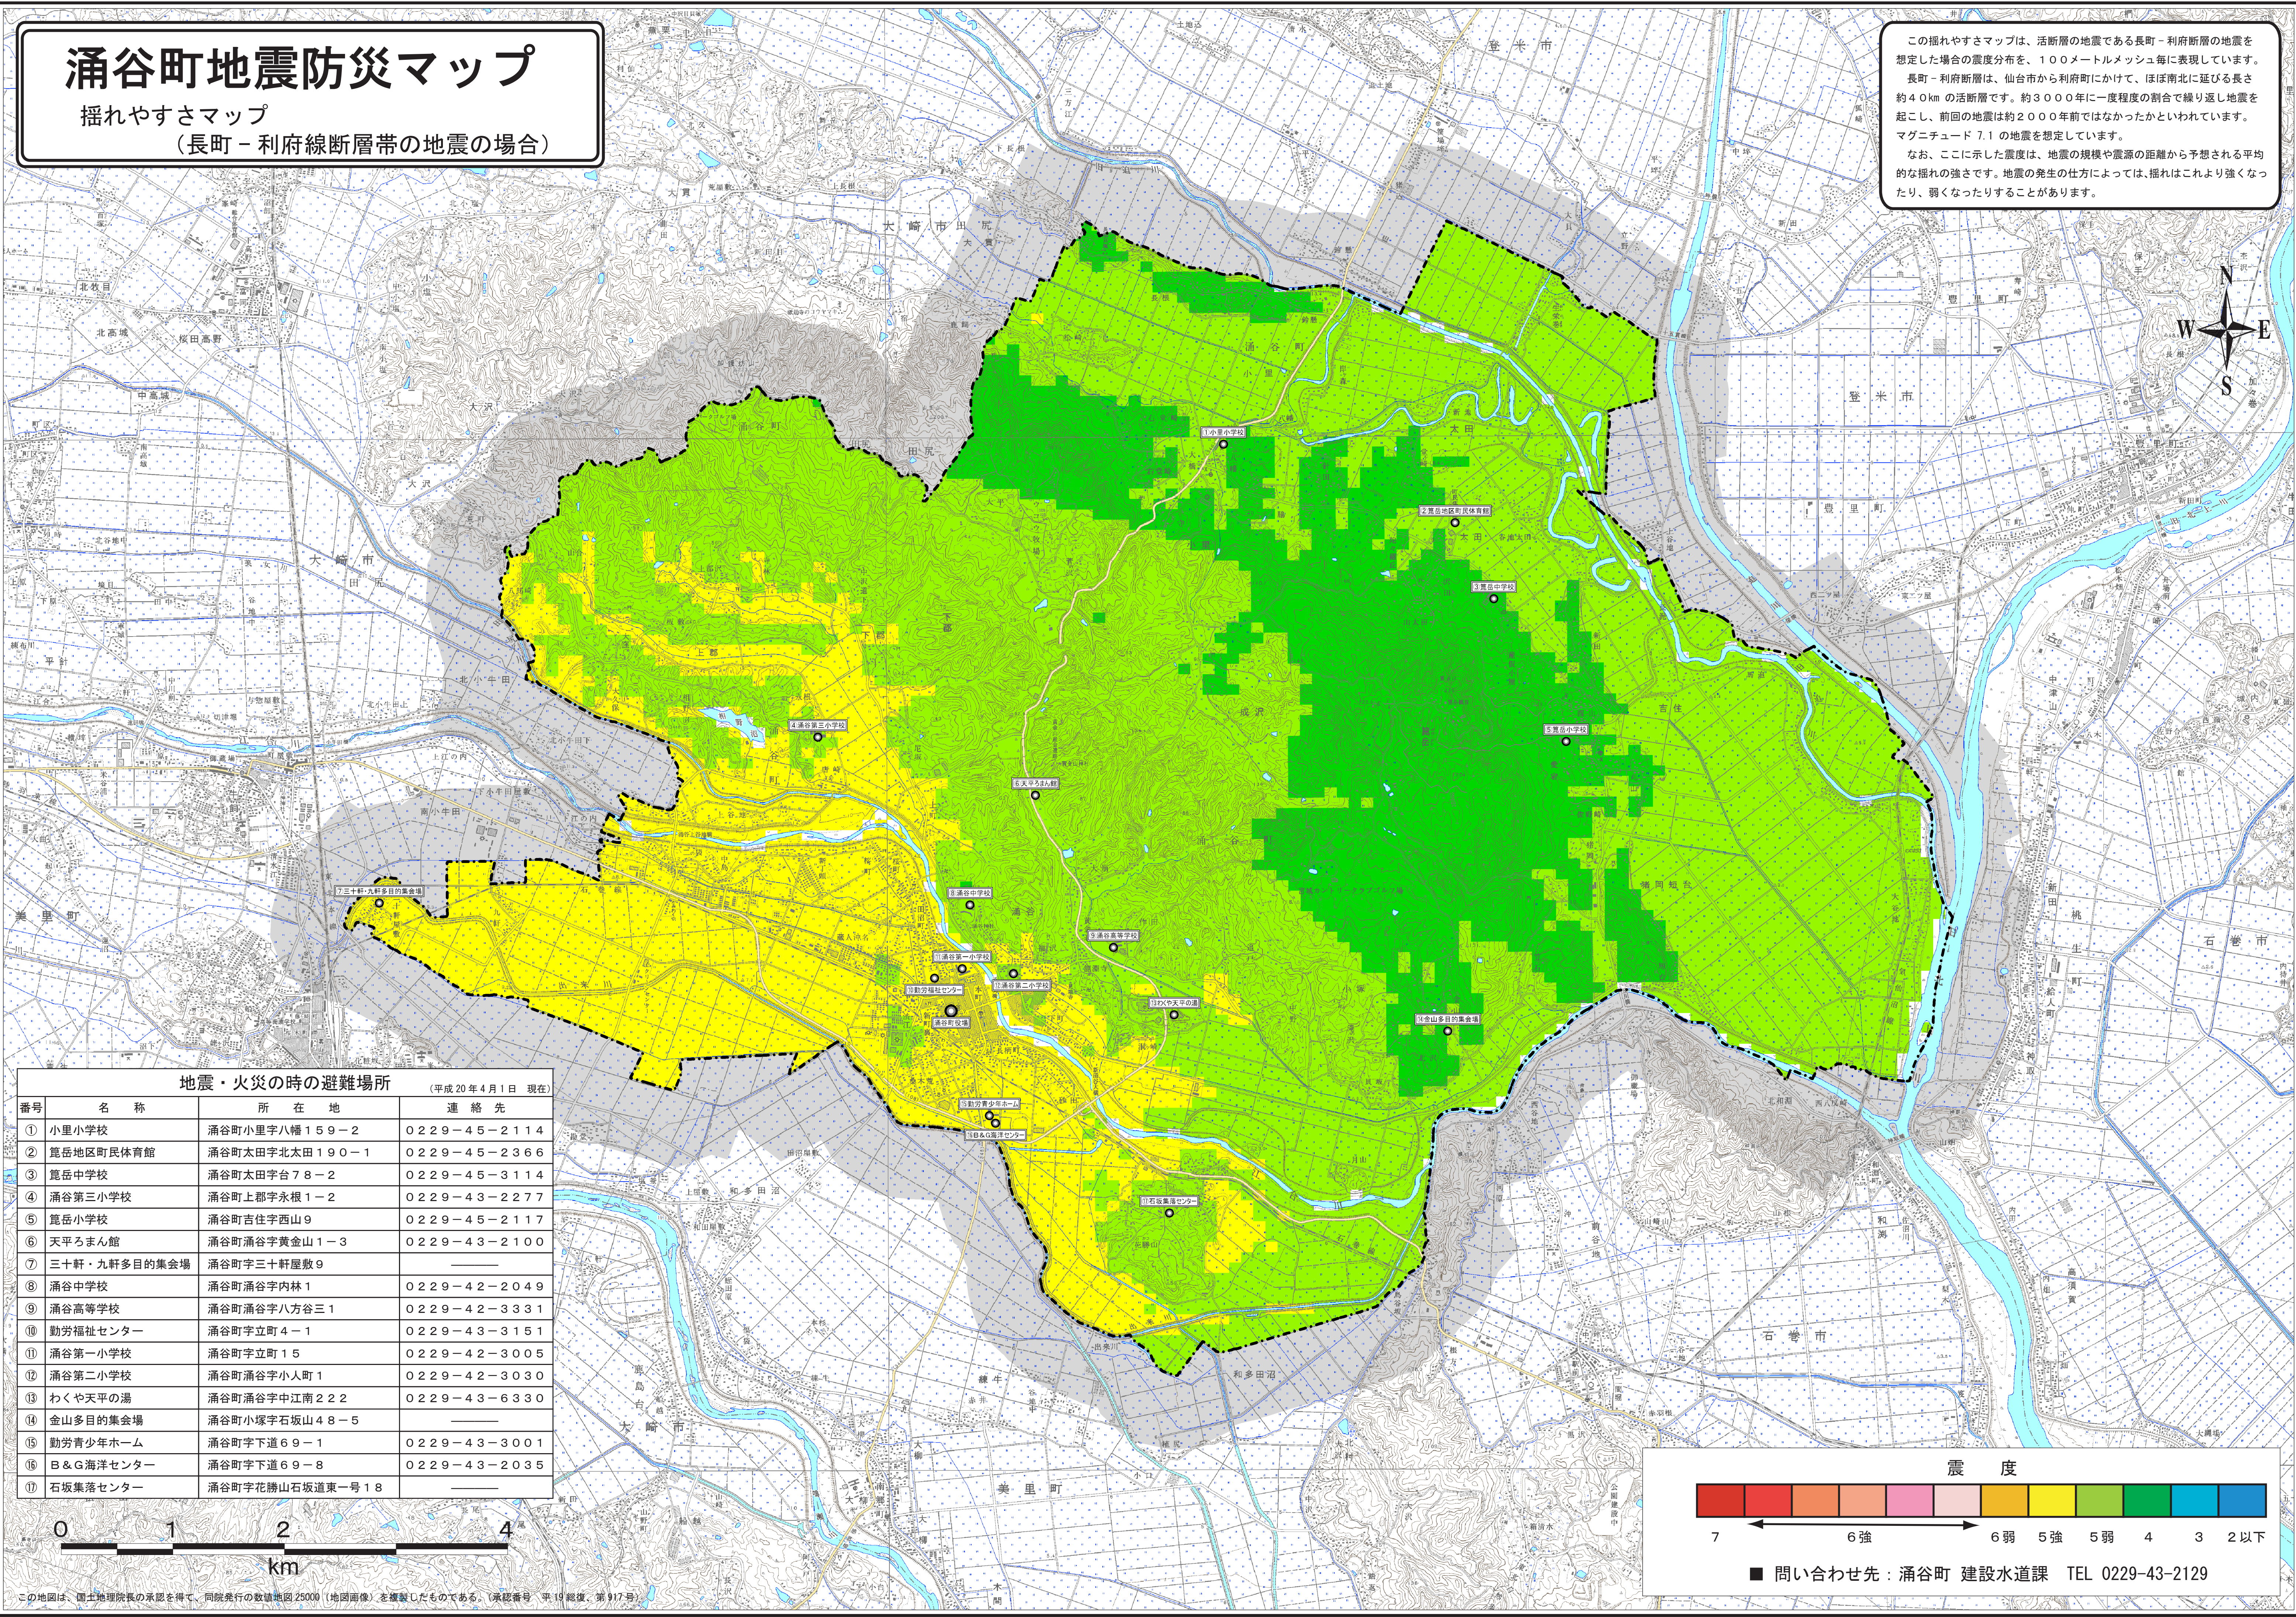

涌谷町地震防災マップ

揺れやすさマップ

(長町 - 利府線断層帯の地震の場合)

この揺れやすさマップは、活断層の地震である長町 - 利府断層の地震を想定した場合の震度分布を、100メートルメッシュ毎に表示しています。長町 - 利府断層は、仙台市から利府町にかけて、ほぼ南北に延びる長さ約40kmの活断層です。約3000年に一度程度の割合で繰り返し地震を起こし、前回の地震は約2000年前ではなかったかといわれています。マグニチュード7.1の地震を想定しています。なお、ここに示した震度は、地震の規模や震源の距離から予想される平均的な揺れの強さです。地震の発生仕方によっては、揺れはこれより強くなったり、弱くなったりすることがあります。