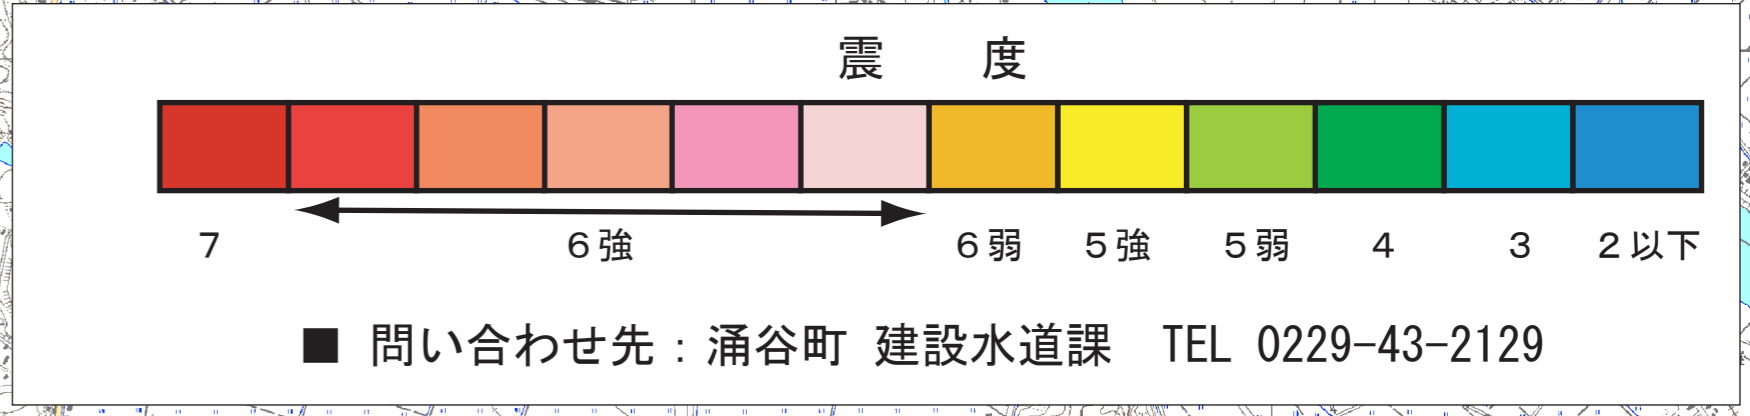

この地図は、国土院院長の承認を得て、同院発行の数値地図2500（地図画像）を複製したものである。（承認番号 平19経復 第917号）