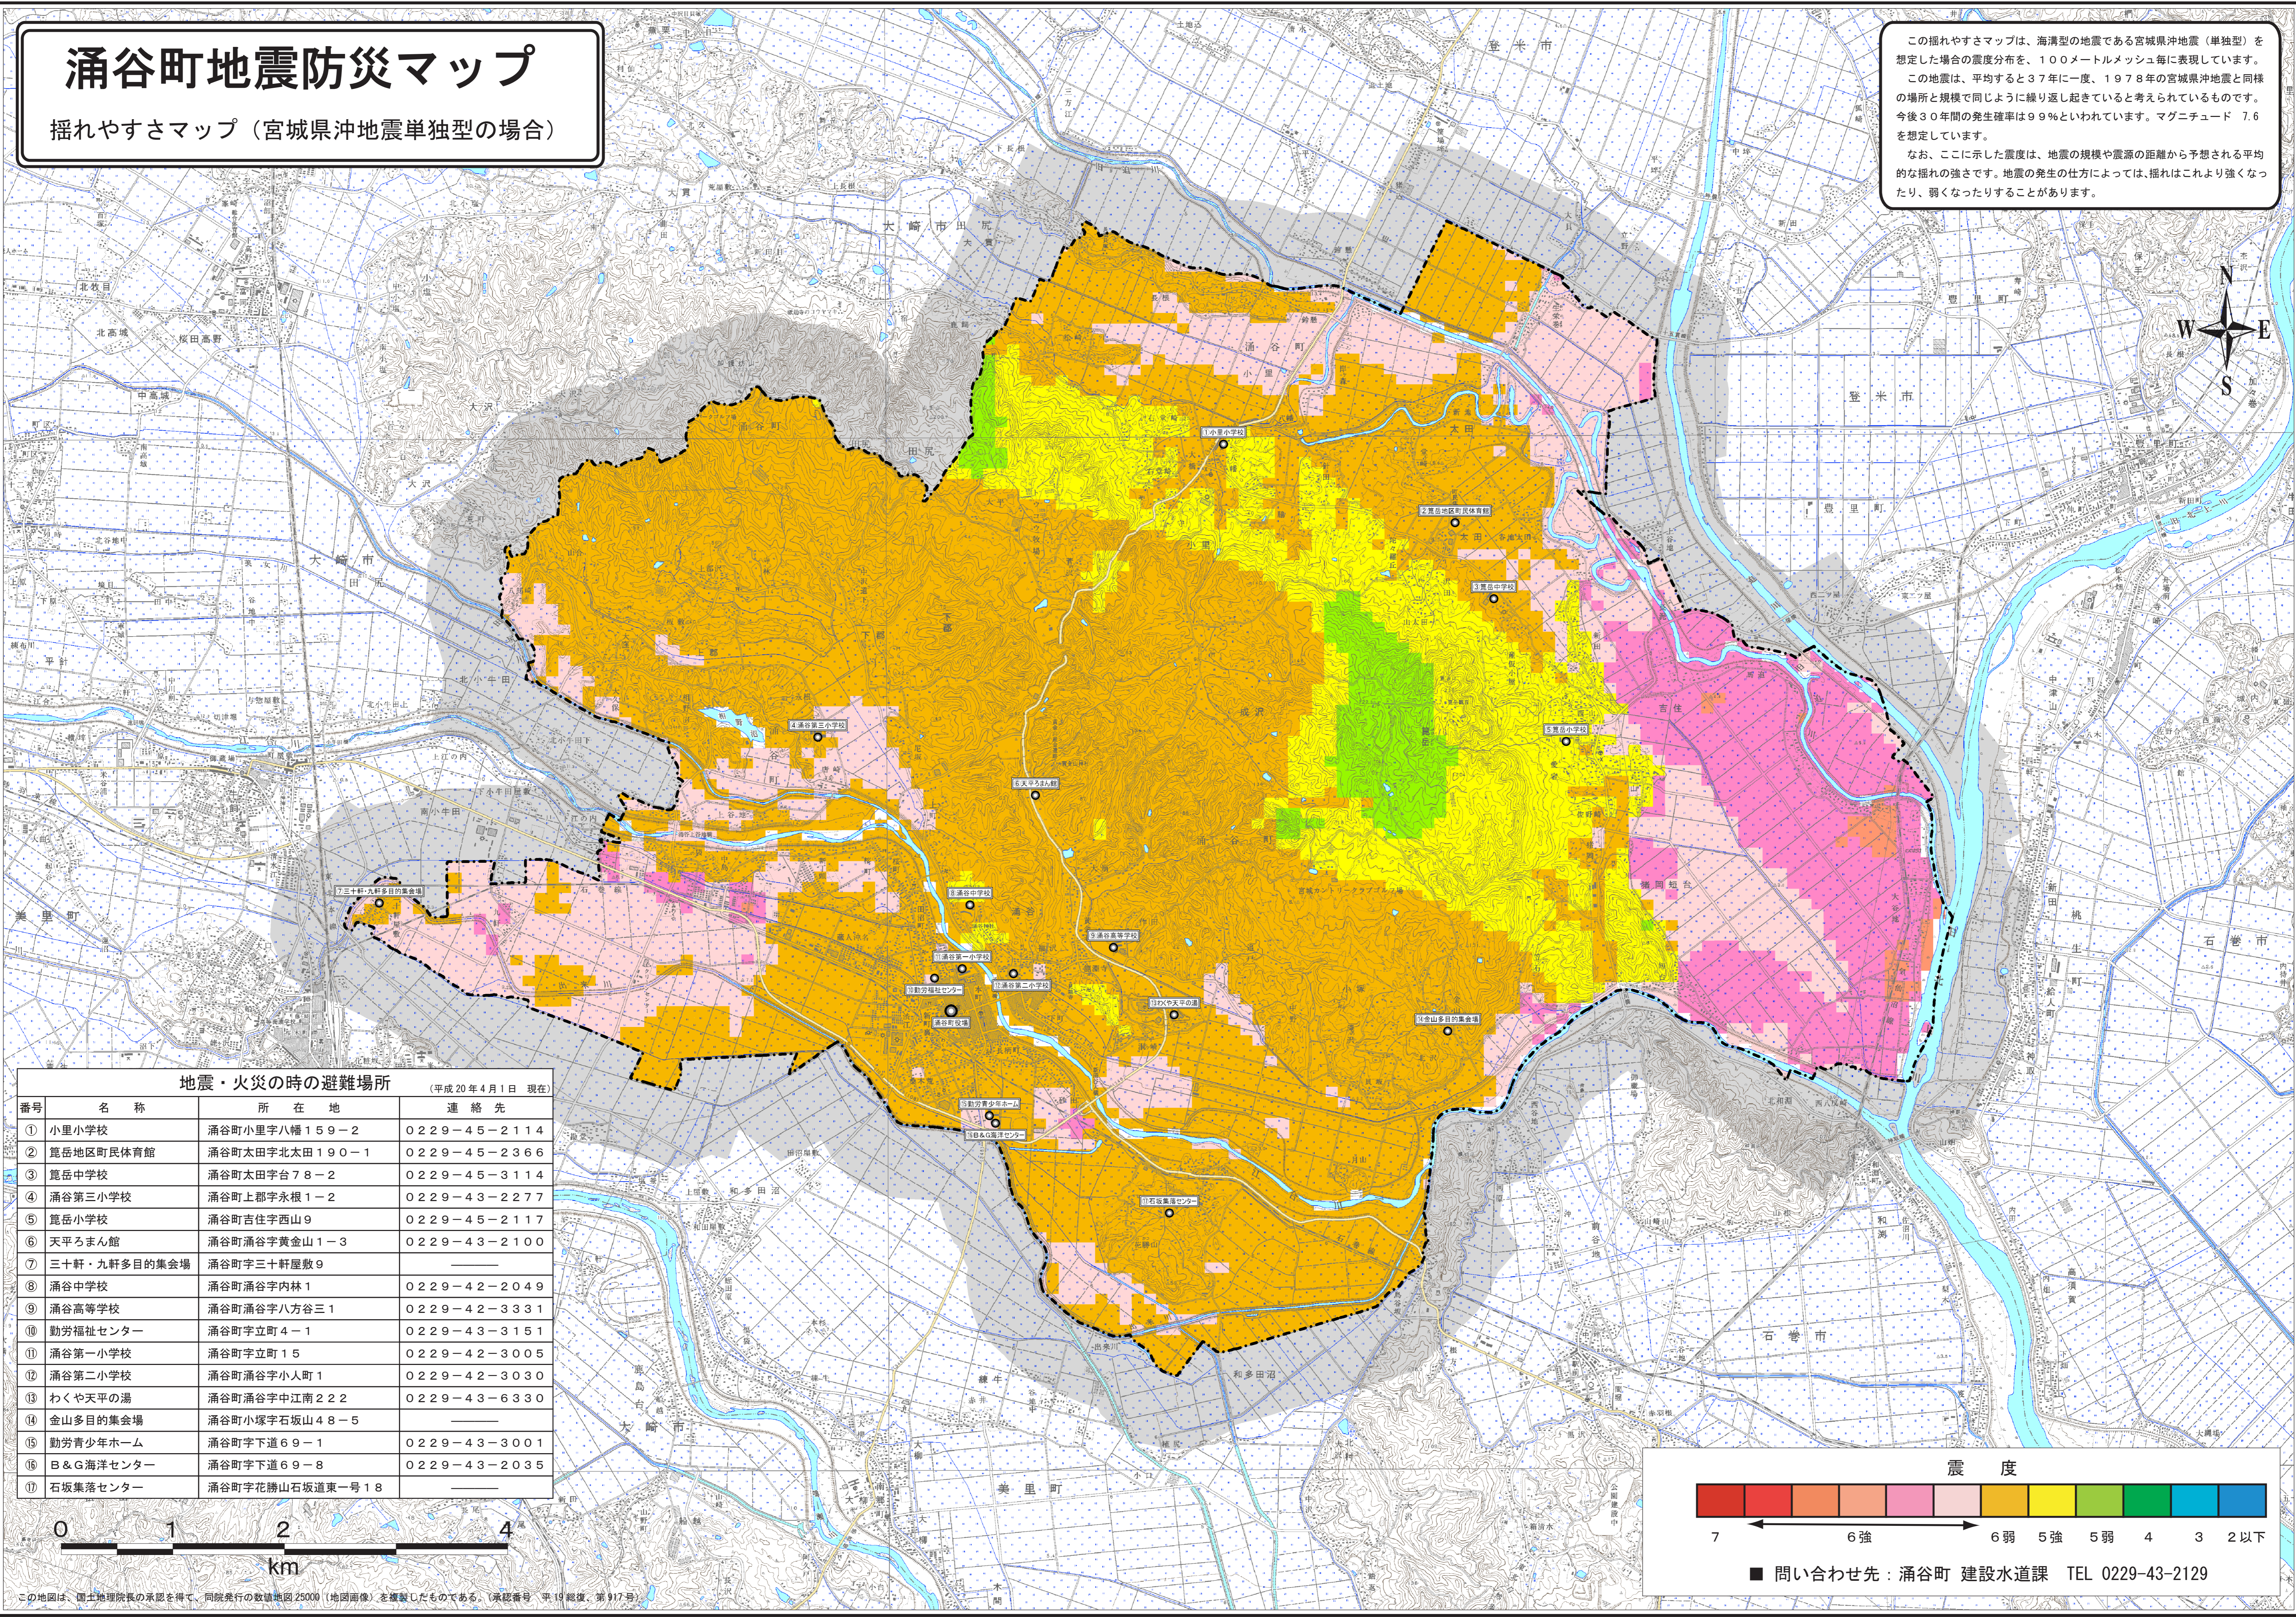

涌谷町地震防災マップ

揺れやすさマップ（宮城県沖地震単独型の場合）

この揺れやすさマップは、海溝型の地震である宮城県沖地震（単独型）を想定した場合の震度分布を、100メートルメッシュ毎に表示しています。
この地震は、平均すると37年に一度、1978年の宮城県沖地震と同様の場所と規模で同じように繰り返し起きていていると考えられているものです。今後30年間の発生確率は99%といわれています。マグニチュード 7.6を想定しています。
なお、ここに示した震度は、地震の規模や震源の距離から予想される平均的な揺れの強さです。地震の発生の仕方によっては、揺れはこれより強くなったり、弱くなったりすることがあります。

地震・火災の時の避難場所 (平成20年4月1日 現在)			
番号	名称	所在地	連絡先
①	小里小学校	涌谷町小里字八幡159-2	0229-45-2114
②	籠岳地区町民体育館	涌谷町太田字北太田190-1	0229-45-2366
③	籠岳中学校	涌谷町太田字台78-2	0229-45-3114
④	涌谷第三小学校	涌谷町上郡字永根1-2	0229-43-2277
⑤	籠岳小学校	涌谷町吉住字西山9	0229-45-2117
⑥	天平ろまん館	涌谷町涌谷字黄金山1-3	0229-43-2100
⑦	三十軒・九軒多目的集会場	涌谷町字三十軒屋敷9	—
⑧	涌谷中学校	涌谷町涌谷字内林1	0229-42-2049
⑨	涌谷高等学校	涌谷町涌谷字八方谷三1	0229-42-3331
⑩	勤労福祉センター	涌谷町字立町4-1	0229-43-3151
⑪	涌谷第一小学校	涌谷町字立町15	0229-42-3005
⑫	涌谷第二小学校	涌谷町涌谷字小人町1	0229-42-3030
⑬	わくや天平の湯	涌谷町涌谷字中江南222	0229-43-6330
⑭	金山多目的集会場	涌谷町小塚字石坂山48-5	—
⑮	勤労青少年ホーム	涌谷町字下道69-1	0229-43-3001
⑯	B&G海洋センター	涌谷町字下道69-8	0229-43-2035
⑰	石坂集落センター	涌谷町字花勝山石坂道東一18	—

この地図は、国土院院長の承認を得て、同院発行の数値地図2500（地図画像）を複製したものである。（承認番号 平19経復 第917号）