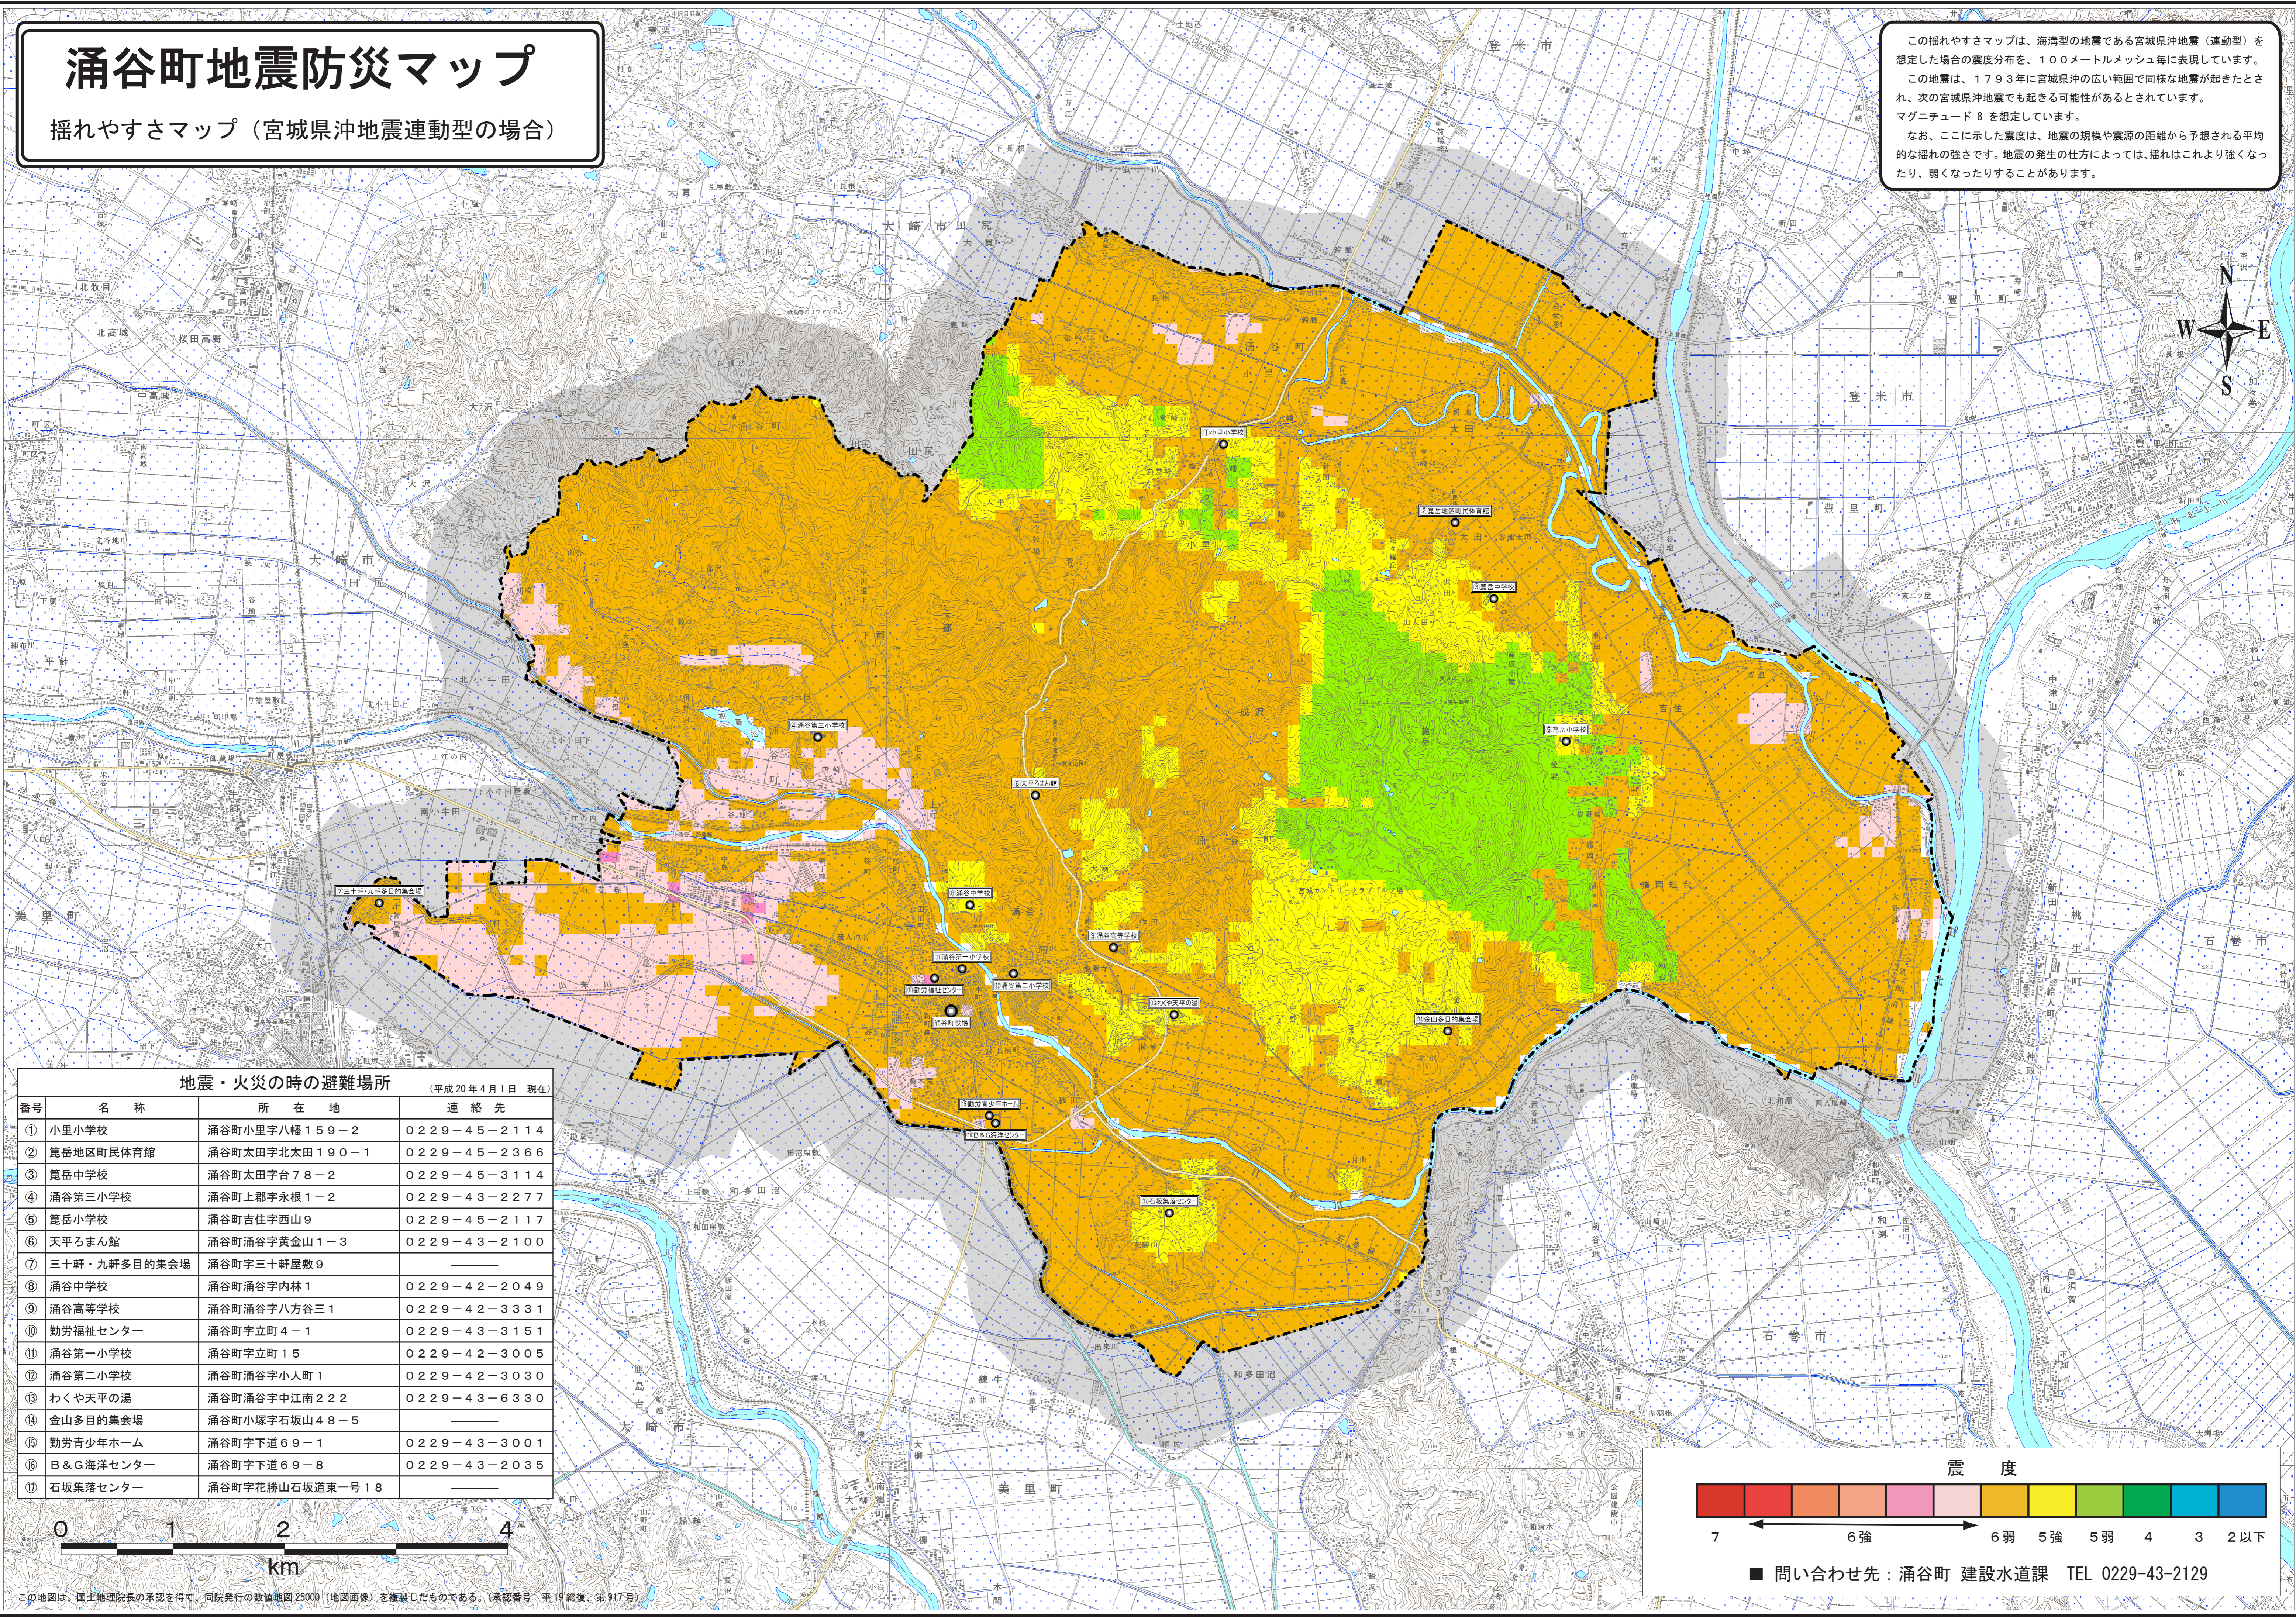

# 涌谷町地震防災マップ

揺れやすさマップ（宮城県沖地震運動型の場合）

この揺れやすさマップは、海溝型の地震である宮城県沖地震（運動型）を想定した場合の震度分布を、100メートルメッシュ毎に表示しています。  
この地震は、1793年に宮城県沖の広い範囲で同様な地震が起きたとされ、次の宮城県沖地震でも起きる可能性があると考えられています。  
マグニチュード8を想定しています。  
なお、ここに示した震度は、地震の規模や震源の距離から予想される平均的な揺れの強さです。地震の発生仕方によっては、揺れはこれより強くなったり、弱くなったりすることがあります。

地震・火災の時の避難場所 (平成20年4月1日現在)

番号	名称	所在地	連絡先
①	小里小学校	涌谷町小里字八幡159-2	0229-45-2114
②	籠岳地区町民体育館	涌谷町太田字北太田190-1	0229-45-2366
③	籠岳中学校	涌谷町太田字台78-2	0229-45-3114
④	涌谷第三小学校	涌谷町上郡字永根1-2	0229-43-2277
⑤	籠岳小学校	涌谷町吉住字西山9	0229-45-2117
⑥	天平ろまん館	涌谷町涌谷字黄金山1-3	0229-43-2100
⑦	三十軒・九軒多目的集会場	涌谷町字三十軒屋敷9	—
⑧	涌谷中学校	涌谷町涌谷字内林1	0229-42-2049
⑨	涌谷高等学校	涌谷町涌谷字八方谷三1	0229-42-3331
⑩	勤労福祉センター	涌谷町字立町4-1	0229-43-3151
⑪	涌谷第一小学校	涌谷町字立町15	0229-42-3005
⑫	涌谷第二小学校	涌谷町涌谷字小人町1	0229-42-3030
⑬	わくや天平の湯	涌谷町涌谷字中江南222	0229-43-6330
⑭	金山多目的集会場	涌谷町小塚字石坂山48-5	—
⑮	勤労青少年ホーム	涌谷町字下道69-1	0229-43-3001
⑯	B&G海洋センター	涌谷町字下道69-8	0229-43-2035
⑰	石坂集落センター	涌谷町字花勝山石坂道東一18	—

この地図は、国土院院長の承認を得て、同院発行の数値地図25000（地図画像）を複製したものである。（承認番号 平19総復 第917号）