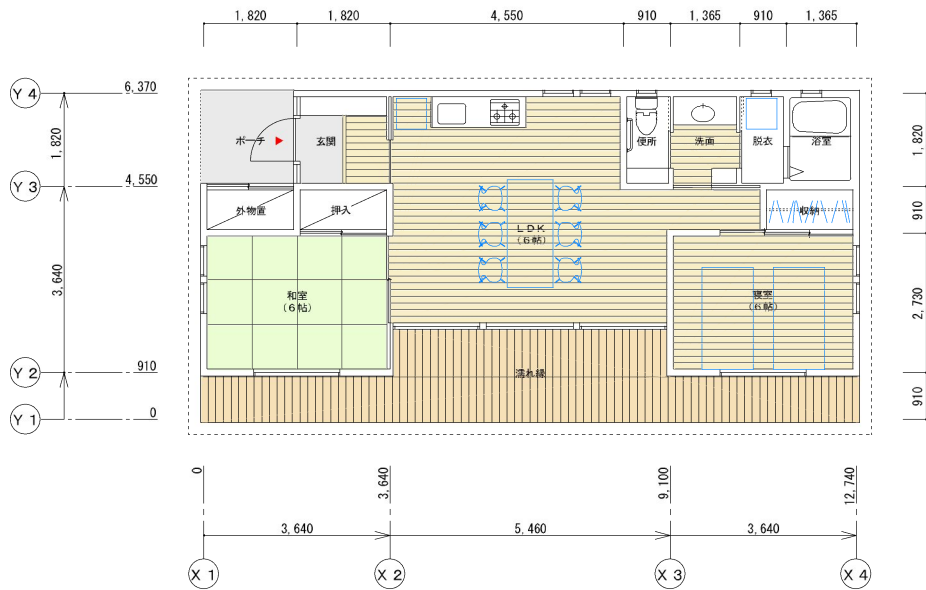

イメージパース：淡江地区

Aタイプ	Bタイプ	Cタイプ	
1LDK (50m <sup>2</sup> )	2LDK (61m <sup>2</sup> )	3LDK (70m <sup>2</sup> )	計
8戸	12戸	10戸	30戸

- 凡例
- Aタイプ (1LDK)
  - Bタイプ (2LDK)
  - Cタイプ (3LDK)

Bタイプ (2LDK) 平面図 S-1/100

南側立面図 S-1/100

表側立面図 S-1/100

断面図 S-1/100