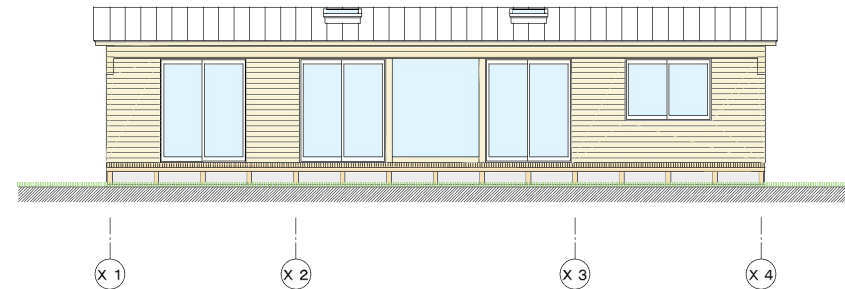

イメージパース：淡江地区

Aタイプ	Bタイプ	Cタイプ	
1LDK (50m <sup>2</sup> )	2LDK (61m <sup>2</sup> )	3LDK (70m <sup>2</sup> )	計
8戸	12戸	10戸	30戸

- 凡例
- Aタイプ (1LDK)
  - Bタイプ (2LDK)
  - Cタイプ (3LDK)

Bタイプ (2LDK) 平面図 S-1/100

南側立面図 S-1/100

表側立面図 S-1/100

断面図 S-1/100