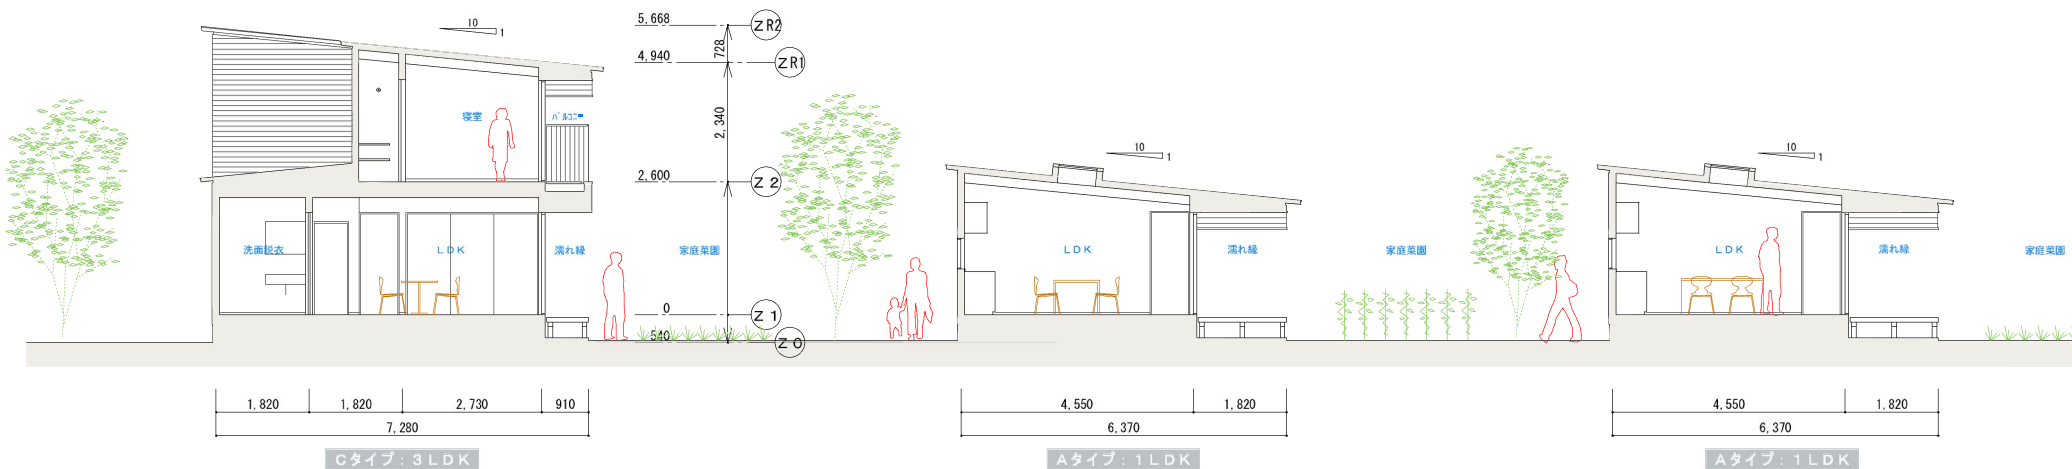

イメージパース：淡江地区

Aタイプ	Bタイプ	Cタイプ	
1LDK (50m <sup>2</sup> )	2LDK (61m <sup>2</sup> )	3LDK (70m <sup>2</sup> )	計
8戸	12戸	10戸	30戸

- 凡例
- Aタイプ (1LDK)
  - Bタイプ (2LDK)
  - Cタイプ (3LDK)

Bタイプ (2LDK) 平面図 S-1/100

南側立面図 S-1/100

表側立面図 S-1/100

断面図 S-1/100