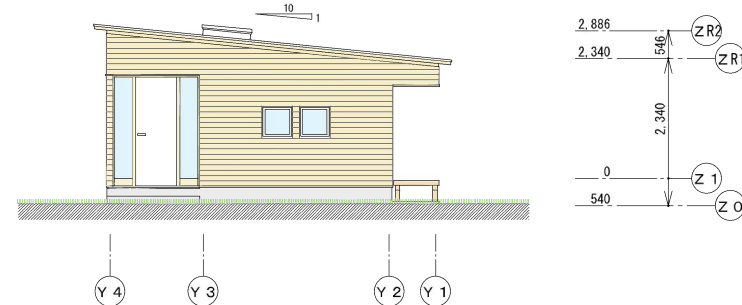

イメージパース：淡江地区

Aタイプ	Bタイプ	Cタイプ	
1LDK (50m <sup>2</sup> )	2LDK (61m <sup>2</sup> )	3LDK (70m <sup>2</sup> )	計
8戸	12戸	10戸	30戸

- 凡例
- Aタイプ (1LDK)
  - Bタイプ (2LDK)
  - Cタイプ (3LDK)

Bタイプ (2LDK) 平面図 S-1/100

南側立面図 S-1/100

表側立面図 S-1/100

断面図 S-1/100