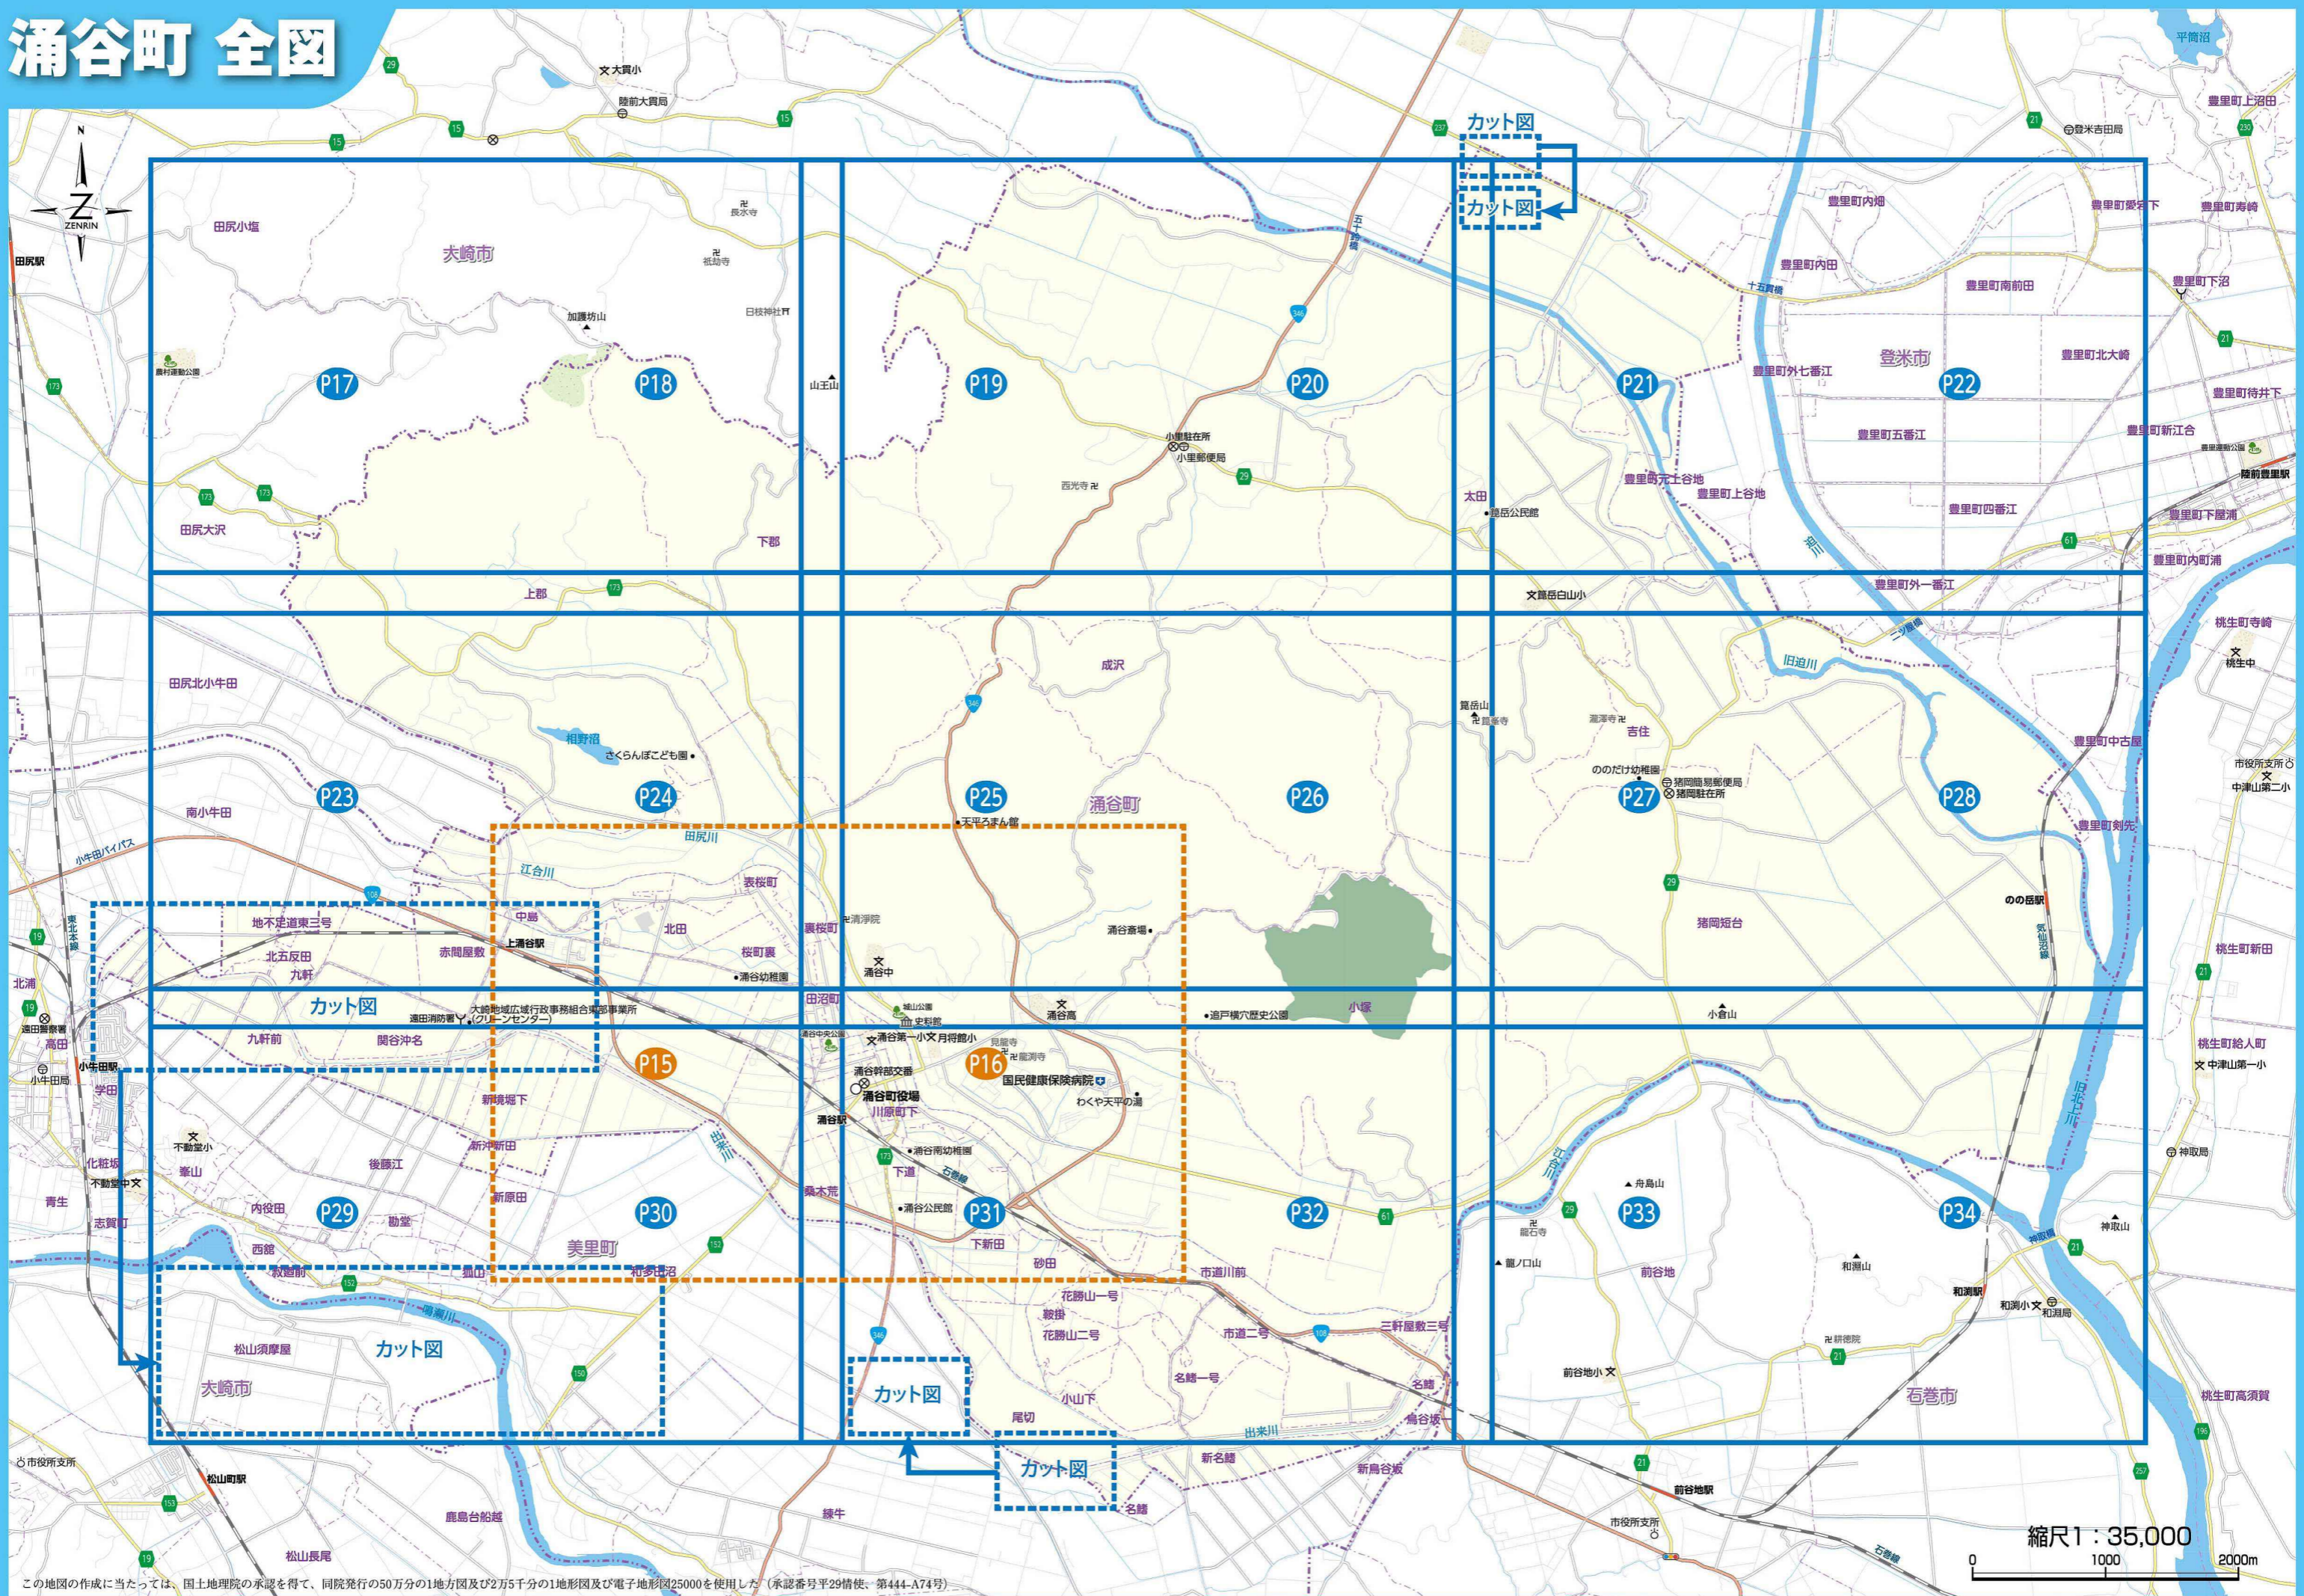

# 涌谷町 全図

この地図の作成に当たっては、国土院の承認を得て、同院発行の50万分の1地図図及び2万5千分の1地形図及び電子地形図25000を使用した(承認番号平29情使、第444-A74号)